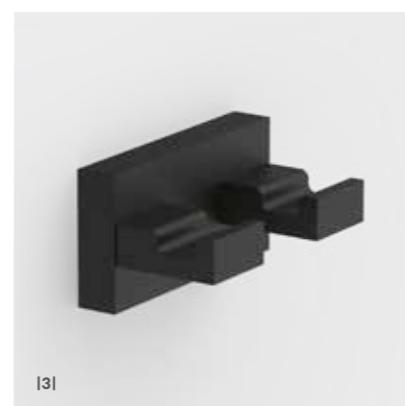

DH 1 111

CROCHET POUR CABINE DE DOUCHE / APPENDIABITI PER BOX DOCCIA
11 X 4 X 3,5 CM

POUR ÉPAISSEUR DE VERRE MAX. 12 MM / PER SPESSORE VETRO MASSIMO 12 MM
ESSUIE-GLACE CLEAR NON-INCLUS / PULISCIVETRO CLEAR NON INCLUSO

0900600 | 24.00 € | CHROME / CROMO
0900660 | 29.00 € | NOIR MAT / NERO OPACO

WH 4 121

CROCHET POUR ESSUIE-GLACE / GANCIO PER PULISCIVETRO
5,5 X 4 X 3 CM . AUTO-ADHÉSIF / AUTOADESIVO

0902100 | 16.50 € | CHROME / CROMO
0902160 | 22.50 € | NOIR MAT / NERO OPACO

WH 5 131

CROCHET DOUBLE / GANCIO DOPPIO
3 X 6,5 X 3,5 CM . À VISSER / FISSAGGIO TASSELLI

0906900 | 27.50 € | CHROME / CROMO
0906960 | 32.50 € | NOIR MAT / NERO OPACO