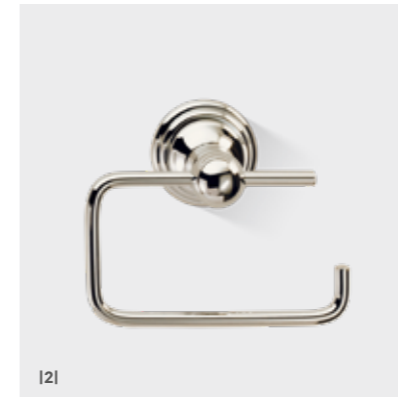

CL WBG

SET DE PORTE-BROSSE MURAL / PORTASCOPINO A PARETE
45 X Ø 8 X 9 CM . AVEC RÉCIPIENT INTÉRIEUR / CON CONTENITORE INTERNO

0513600 | 276.00 € | CHROME / CROMO
0513630 | 299.00 € | NICKEL POLI / NICHEL LUCIDO
0513620 | 359.00 € | OR / ORO (24 CARAT)

CL SBG

SET DE PORTE-BROSSE / PORTASCOPINO
45 X Ø 8 CM . AVEC RÉCIPIENT INTÉRIEUR / CON CONTENITORE INTERNO

0513500 | 249.00 € | CHROME / CROMO
0513530 | 276.00 € | NICKEL POLI / NICHEL LUCIDO
0513520 | 325.00 € | OR / ORO (24 CARAT)

11

12

14

CL TPH 1 11

PORTE-PAPIER / PORTAROTOLO
6,5 X 18,5 X 8 CM

0510700 | 148.00 € | CHROME / CROMO
0510730 | 164.00 € | NICKEL POLI / NICHEL LUCIDO
0510720 | 175.00 € | OR / ORO (24 CARAT)

CL TPH 3 12

PORTE-PAPIER / PORTAROTOLO
10,5 X 14,5 X 6,5 CM

0510800 | 148.00 € | CHROME / CROMO
0510830 | 164.00 € | NICKEL POLI / NICHEL LUCIDO
0510820 | 175.00 € | OR / ORO (24 CARAT)

CL TPH 4 13

PORTE-PAPIER / PORTAROTOLO
14,5 X 14 X 7 CM

0510900 | 184.00 € | CHROME / CROMO
0510930 | 226.00 € | NICKEL POLI / NICHEL LUCIDO
0510920 | 198.00 € | OR / ORO (24 CARAT)

CL ERH 14

PORTE-PAPIER DE RÉSERVE / PORTAROTOLO AUSILIARE
19 X 6 X 10,5 CM

0513400 | 174.00 € | CHROME / CROMO
0513430 | 184.00 € | NICKEL POLI / NICHEL LUCIDO
0513420 | 210.00 € | OR / ORO (24 CARAT)