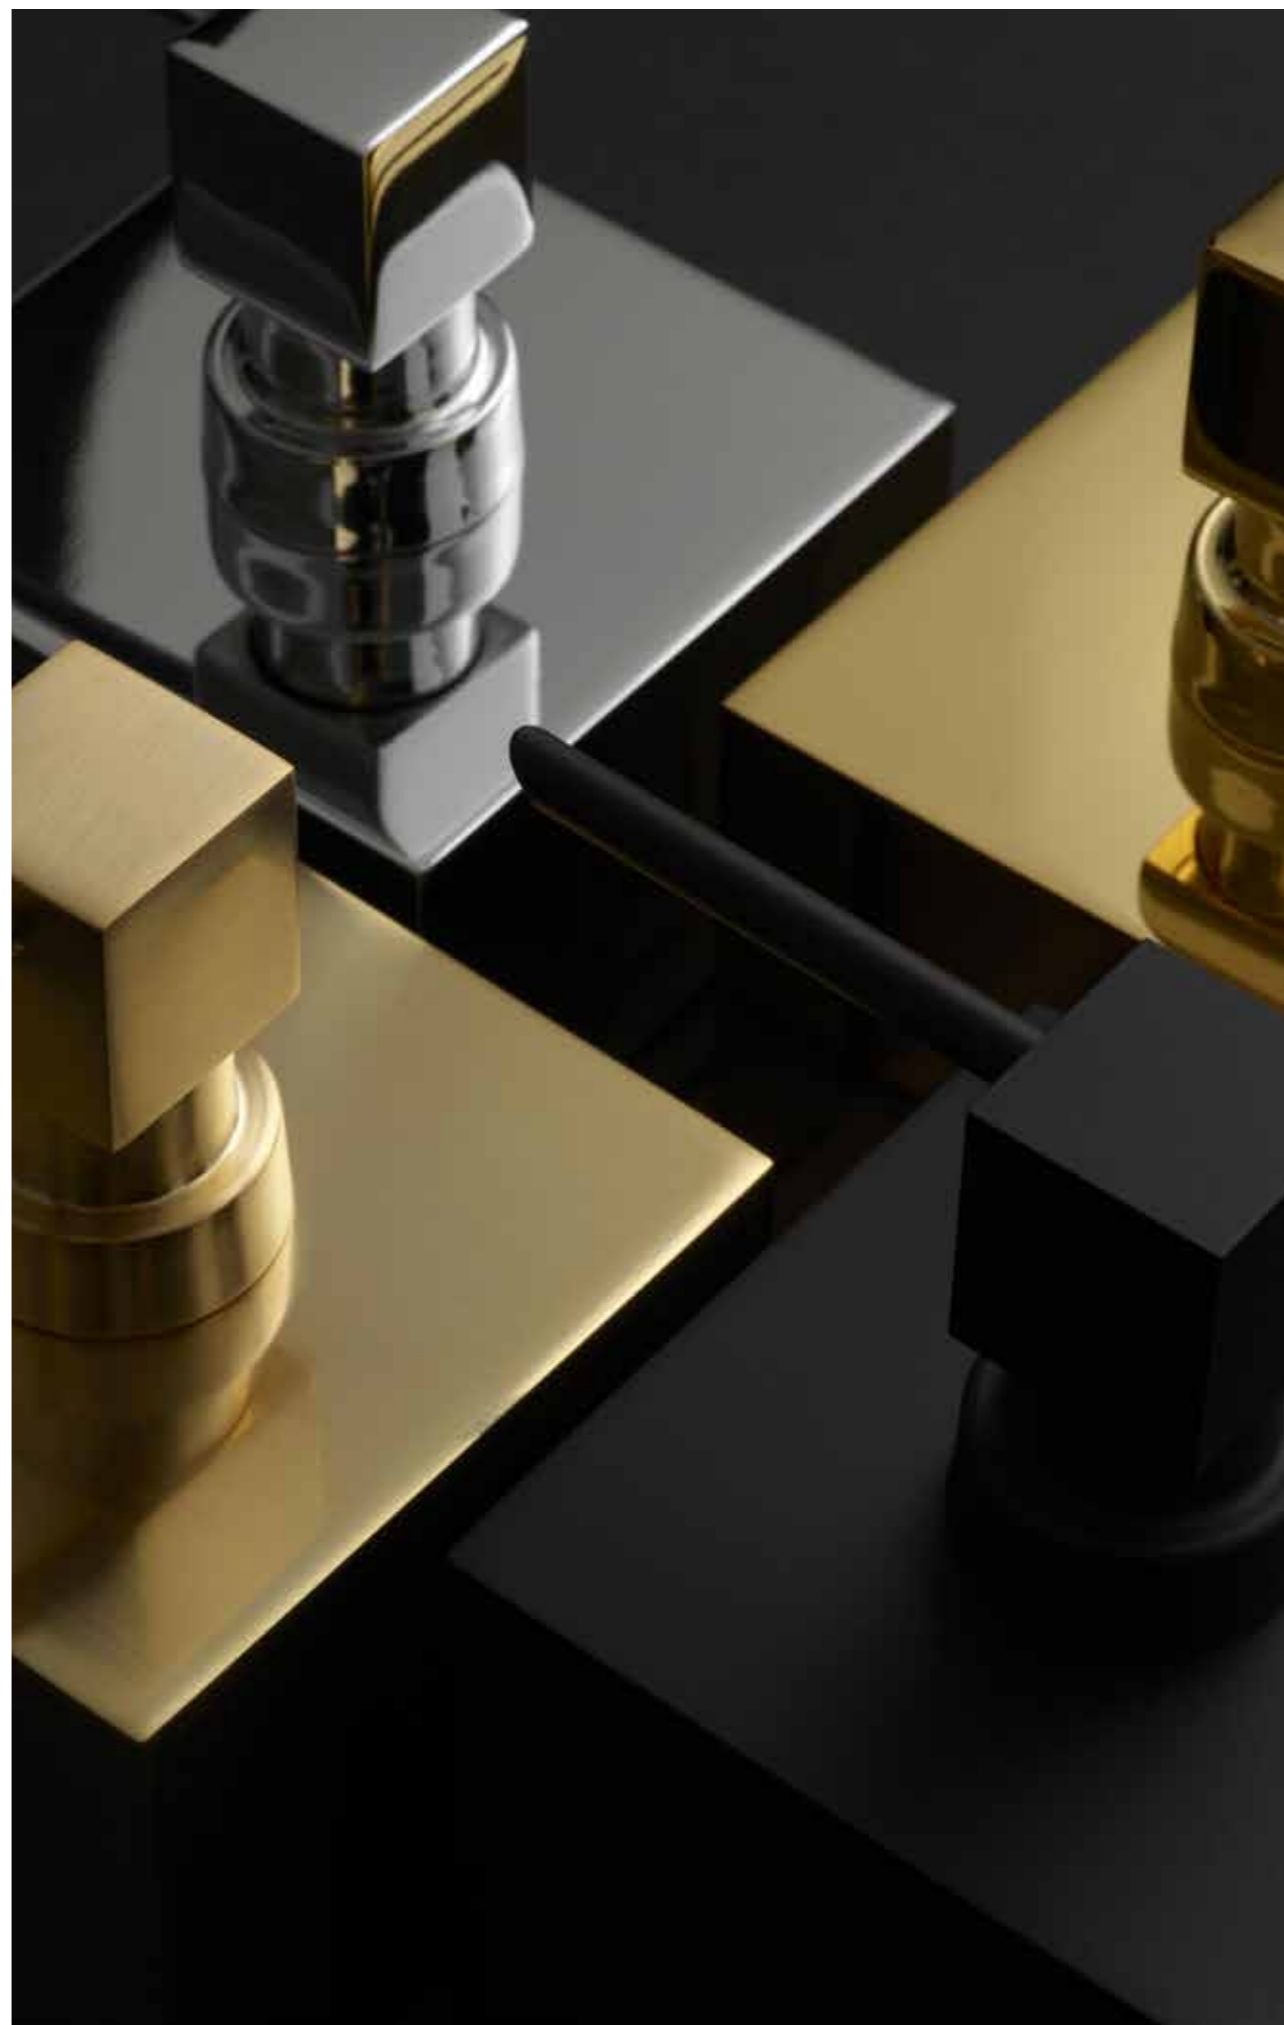

**DISTRIBUTEURS DE SAVON /
DISPENSER DI SAPONE**

LES DISTRIBUTEURS DE SAVON QUI CONVIENNENT ÉGALEMENT AUX PRODUITS DÉINFECTANTS SONT MARQUÉS DE CE SYMBOLE. /
I DISPENSER DI SAPONE CHE SONO ADATTI ANCHE PER PRODOTTI IGIENIZZANTI SONO SEGNALATI CON QUESTO SIMBOLO