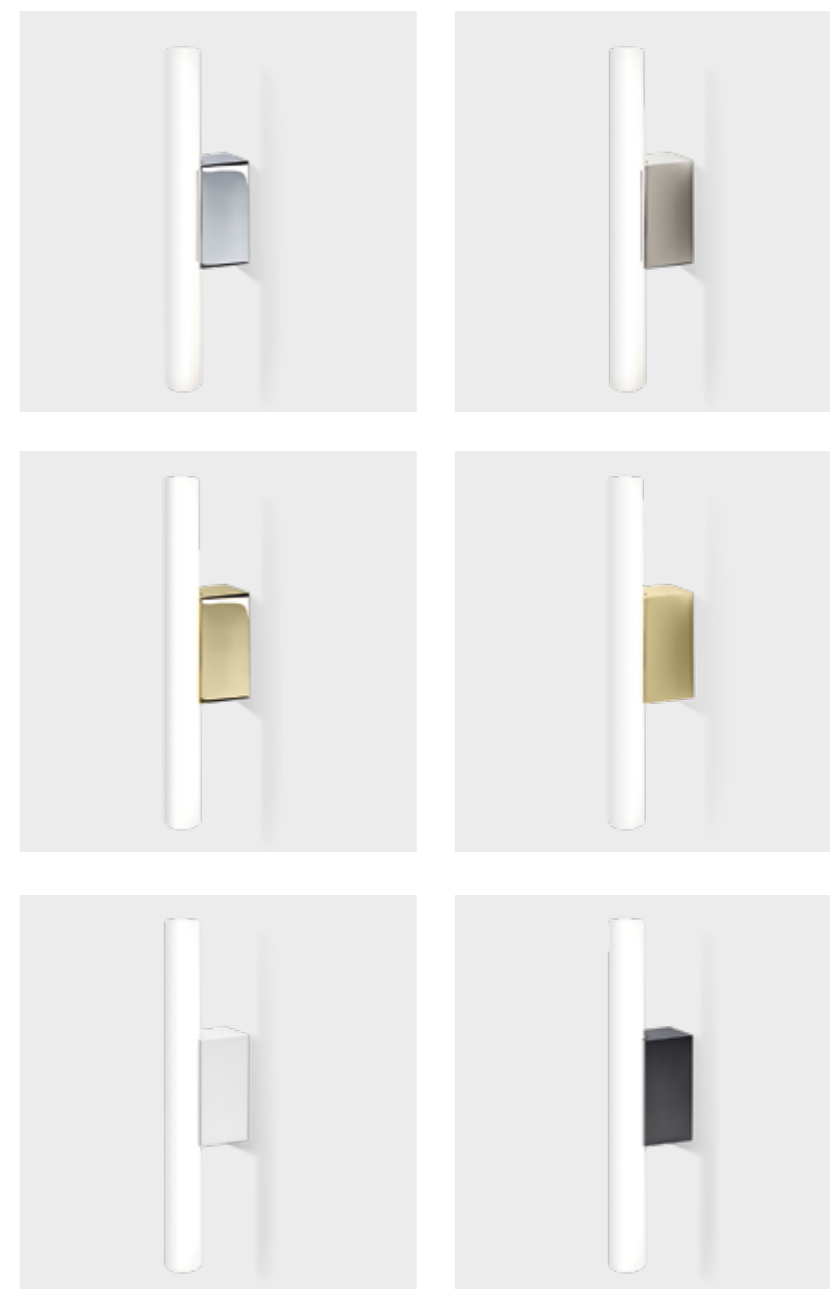

## OMEGA

APPLIQUE LED / LED LAMPADA A PARETE

LAMPE LED AVEC CLIP DE FIXATION POUR MIROIR / LED LAMPADA CON ATTACCO SPECCHIO

## OMEGA 1

LAMPE LED AVEC CLIP DE FIXATION POUR MIROIR /  
LED LAMPADA CON ATTACCO SPECCHIO

ÉPAISSEUR DU MIROIR MAX 6 MM / SPECCHIO SPESSORE MAX 6MM

BASE / SUPPORTO 9 X 4,5 X 5 CM

MONTAGE VERTICAL OU HORIZONTAL / MONTAGGIO VERTICALE E/O ORIZZONTALE