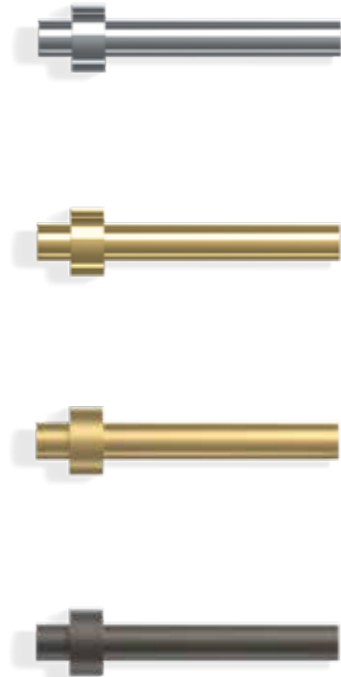

CENTURY ERH

PORTE-PAPIER DE RÉSERVE / PORTAROTOLO AUSILIARE
18 X 7 X 10 CM

0588200 | 168.00 € | CHROME / CROMO
0588220 | 248.00 € | OR / ORO (24 CARAT)
0588282 | 258.00 € | OR MAT / ORO OPACO (24 CARAT)
0588266 | 192.00 € | DARK METAL MATT

CENTURY TPH 1

PORTE-PAPIER / PORTAROTOLO
4 X 18 X 8,5 CM

0585400 | 163.00 € | CHROME / CROMO
0585420 | 192.00 € | OR / ORO (24 CARAT)
0585482 | 208.00 € | OR MAT / ORO OPACO (24 CARAT)
0585466 | 168.00 € | DARK METAL MATT