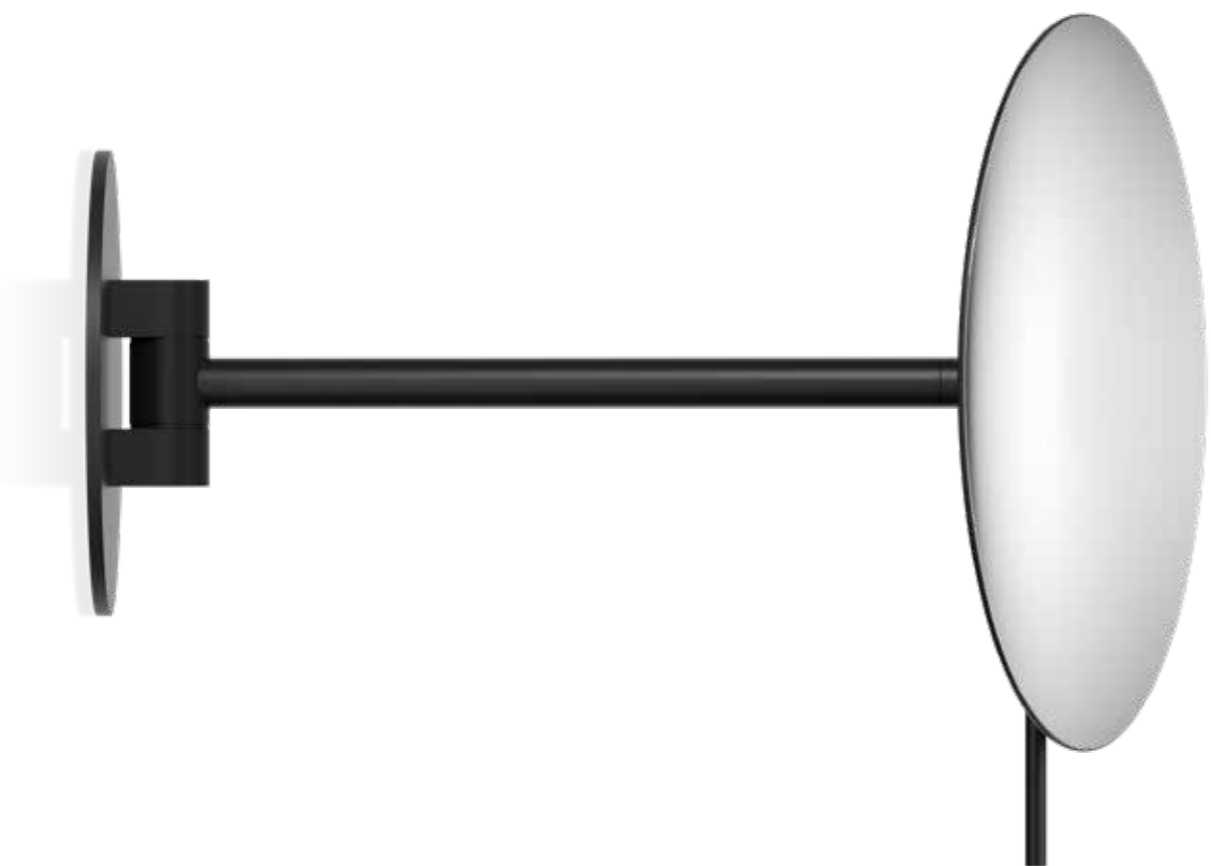

SPT 72 5X

MIROIR COSMÉTIQUE MURAL / SPECCHIO COSMETICO A PARETE

GROSSISSEMENT 5X / INGRANDIMENTO 5X
23,5 X 20 (→ 28 MAX) CM . MIROIR / SPECCHIO Ø 20 CM
PANNEAU MURAL / SUPPORTO DA PARETE Ø 13 X 0,5 CM
PIVOTANT / GIREVOLE

0122800 | 134.00 € | CHROME / CROMO
0122850 | 155.00 € | BLANC MAT / BIANCO OPACO
0122860 | 155.00 € | NOIR MAT / NERO OPACO