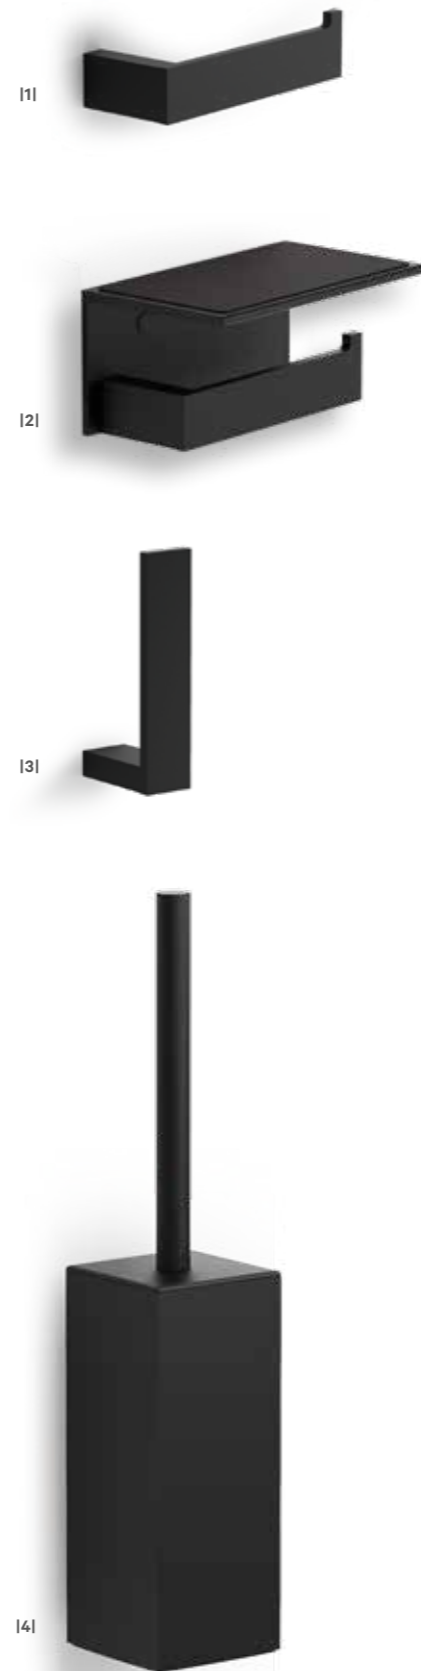

CT TPH 1 ^[11]

PORTE-PAPIER / PORTAROTOLO
4 X 15 X 6 CM

0650100 | 47.00 € | CHROME / CROMO
0650177 | 57.00 € | ACIER MAT PVD / INOX SATINATO PVD
0650160 | 52.00 € | NOIR MAT / NERO OPACO

CT TPH 4 ^[12]

PORTE-PAPIER / PORTAROTOLO
AVEC PLATEAU EN SILICONE / CON BASE PORTA SMARTPHONE
8 X 17 X 10 CM

0654100 | 129.00 € | CHROME / CROMO
0654177 | 168.00 € | ACIER MAT PVD / INOX SATINATO PVD
0654160 | 142.00 € | NOIR MAT / NERO OPACO

CT ERH ^[13]

PORTE-PAPIER DE RÉSERVE / PORTAROTOLO AUSILIARE
13 X 3 X 6 CM

0650200 | 45.00 € | CHROME / CROMO
0650277 | 54.00 € | ACIER MAT PVD / INOX SATINATO PVD
0650260 | 49.00 € | NOIR MAT / NERO OPACO

CT WBG ^[14]

SET DE PORTE-BROSSE MURAL / PORTASCOPINO A PARETE
40 X 8 X 9 CM . AVEC RÉCIPIENT INTÉRIEUR / CON CONTENITORE INTERNO

0651900 | 178.00 € | CHROME / CROMO
0651960 | 198.00 € | NOIR MAT / NERO OPACO

CT WSBG

SET DE PORTE-BROSSE / PORTASCOPINO
MURAL OU À POSER / A PARETE O DA APPOGGIO
40 X 9 X 10 CM

AVEC COUVERCLE FACILE À NETTOYER ET RÉCIPIENT INTÉRIEUR /
CON COPERCHIO FACILE MANUTENZIONE E CONTENITORE INTERNO
0654377 | 252.00 € | ACIER MAT PVD / INOX SATINATO PVD