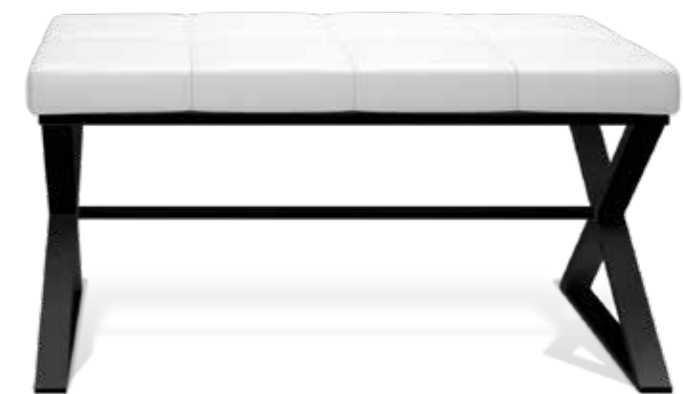

BENCH

BANC / PANCA
43 X 81 X 41 CM

- ASSISE EN SIMILICUIR **BLANC** / SEDILE IN ECOPELLE **BIANCO**
- ASSISE EN SIMILICUIR **NOIR** / SEDILE IN ECOPELLE **NERO**
- ACIER POLI-**BLANC** / INOX LUCIDO-**BIANCO** | 1.660.00 € | 0509604
- ACIER POLI-**NOIR** / INOX LUCIDO-**NERO** | 1.660.00 € | 0509605
- NOIR MAT-**BLANC** / NERO OPACO-**BIANCO** | 1.660.00 € | 0509662
- NOIR MAT-**NOIR** / NERO OPACO-**NERO** | 1.660.00 € | 0509660