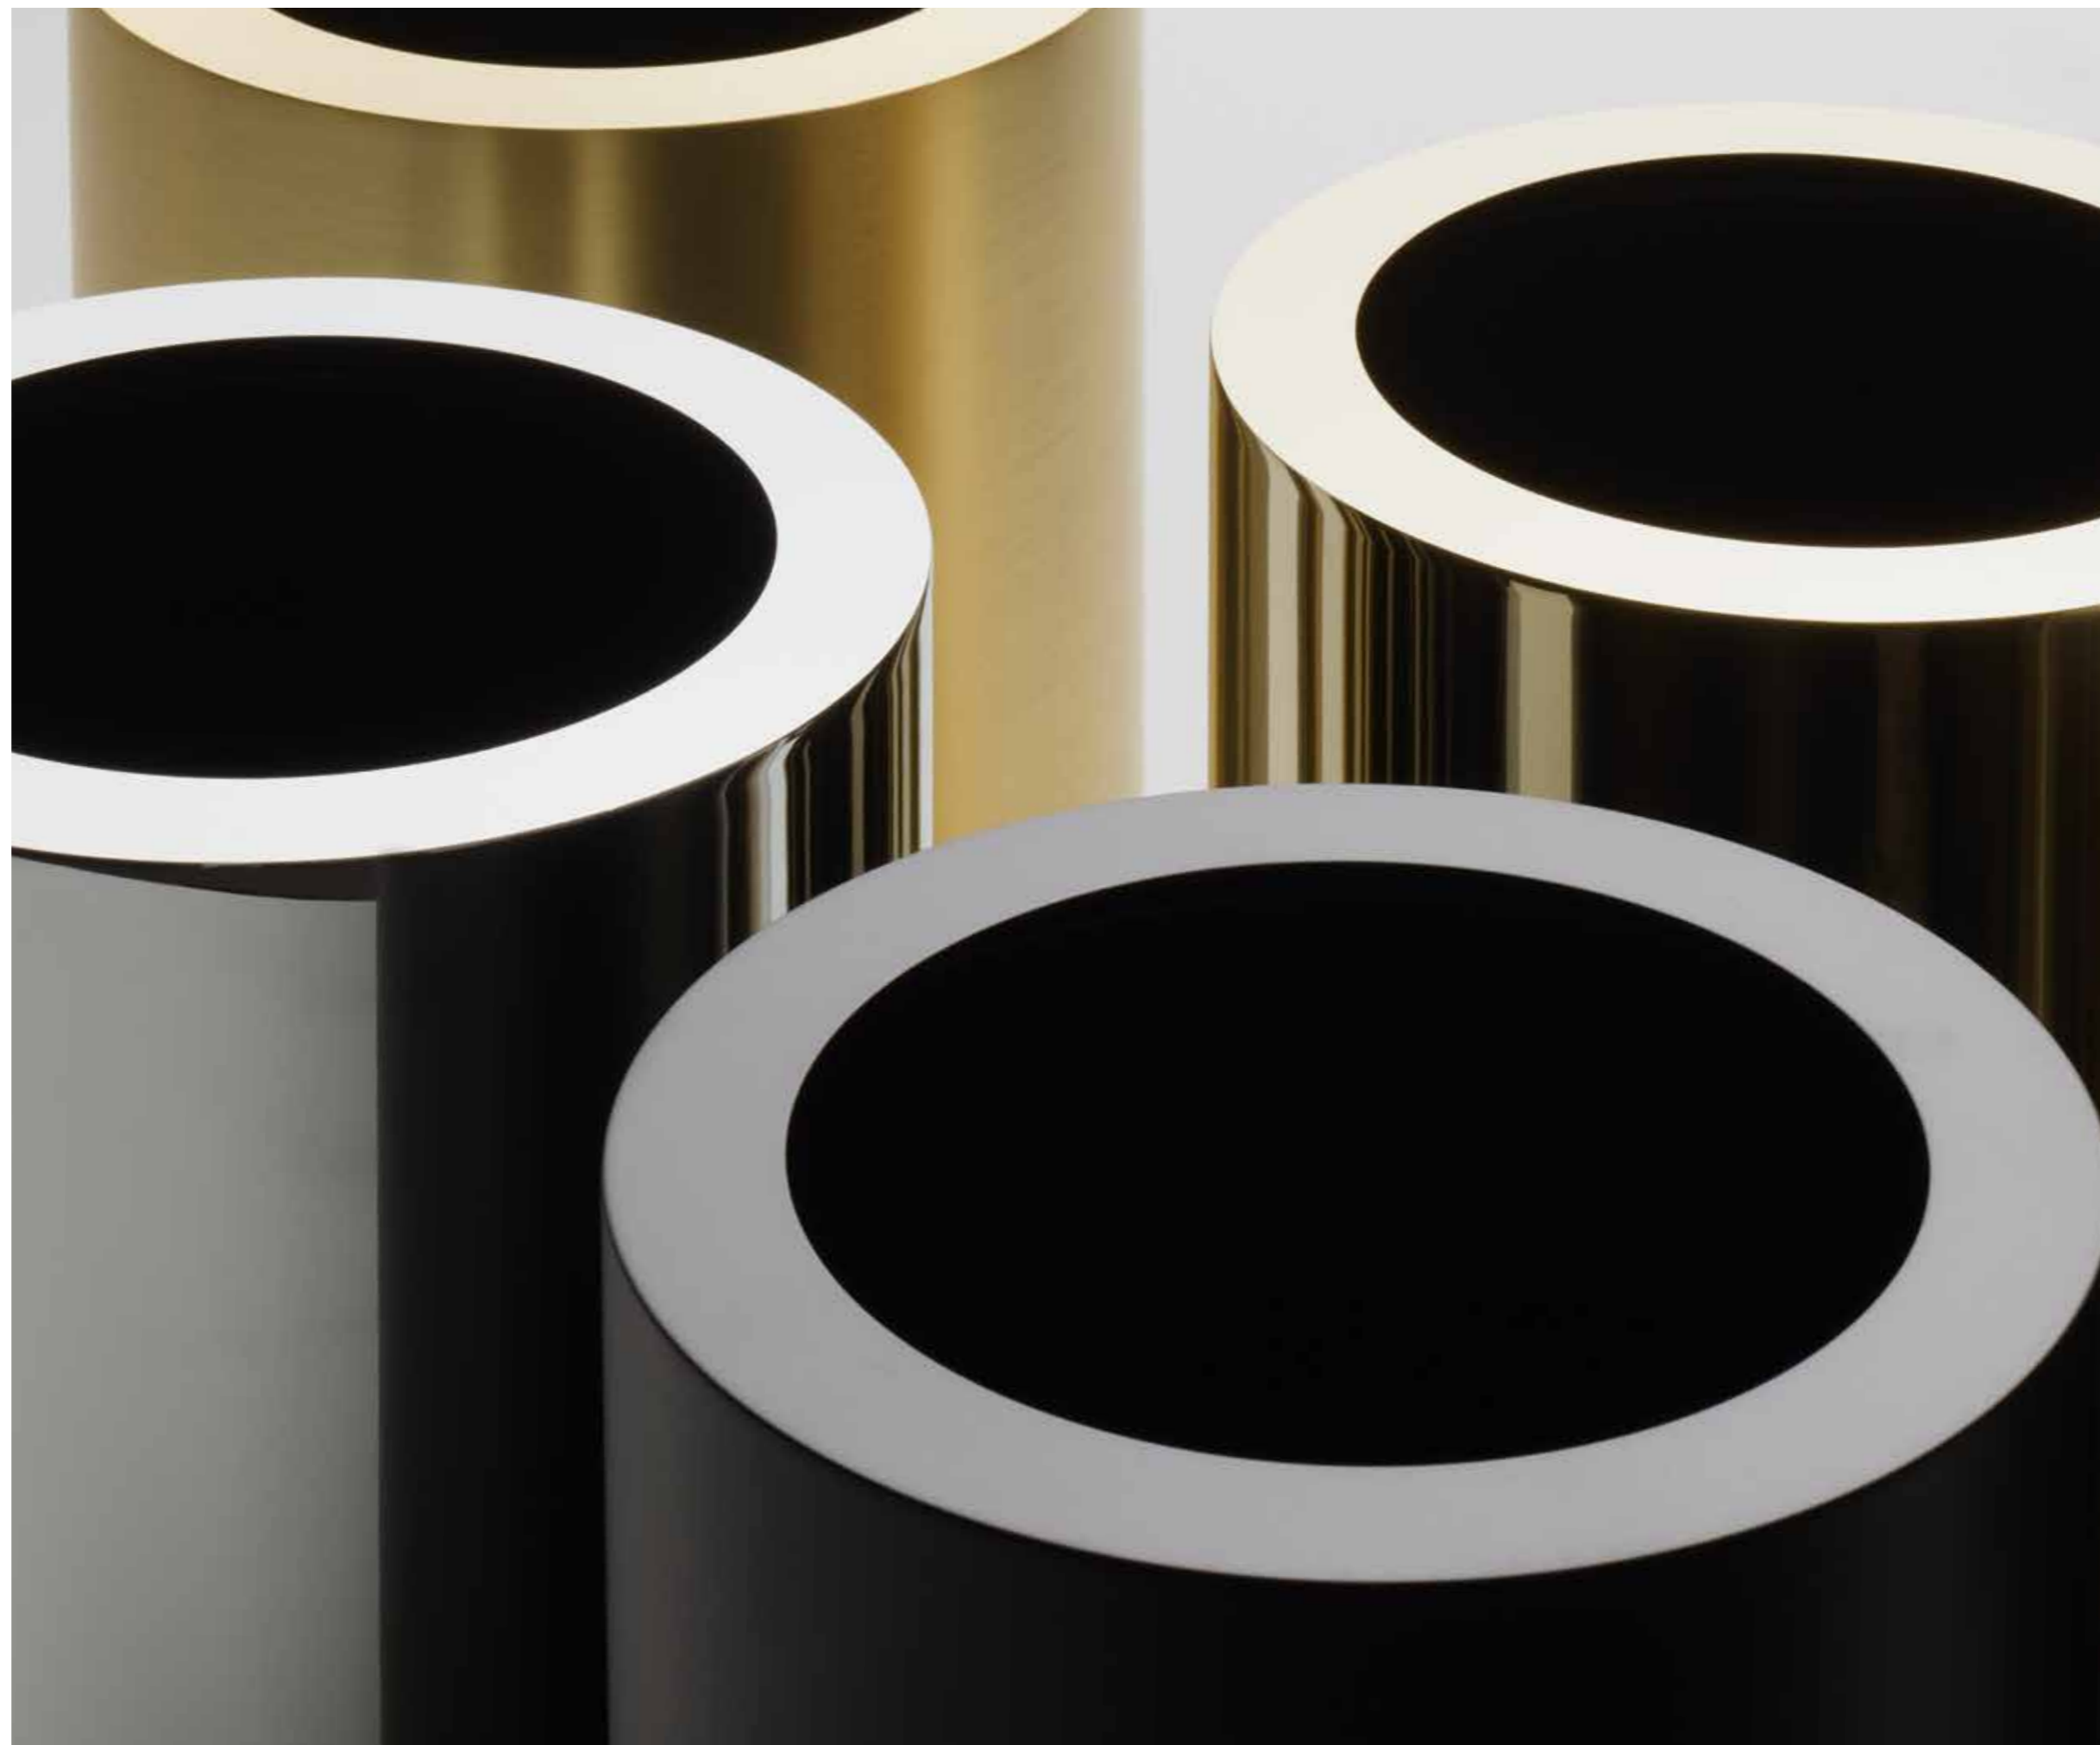

**CORBEILLES À PAPIER /
PATTUMIERE**