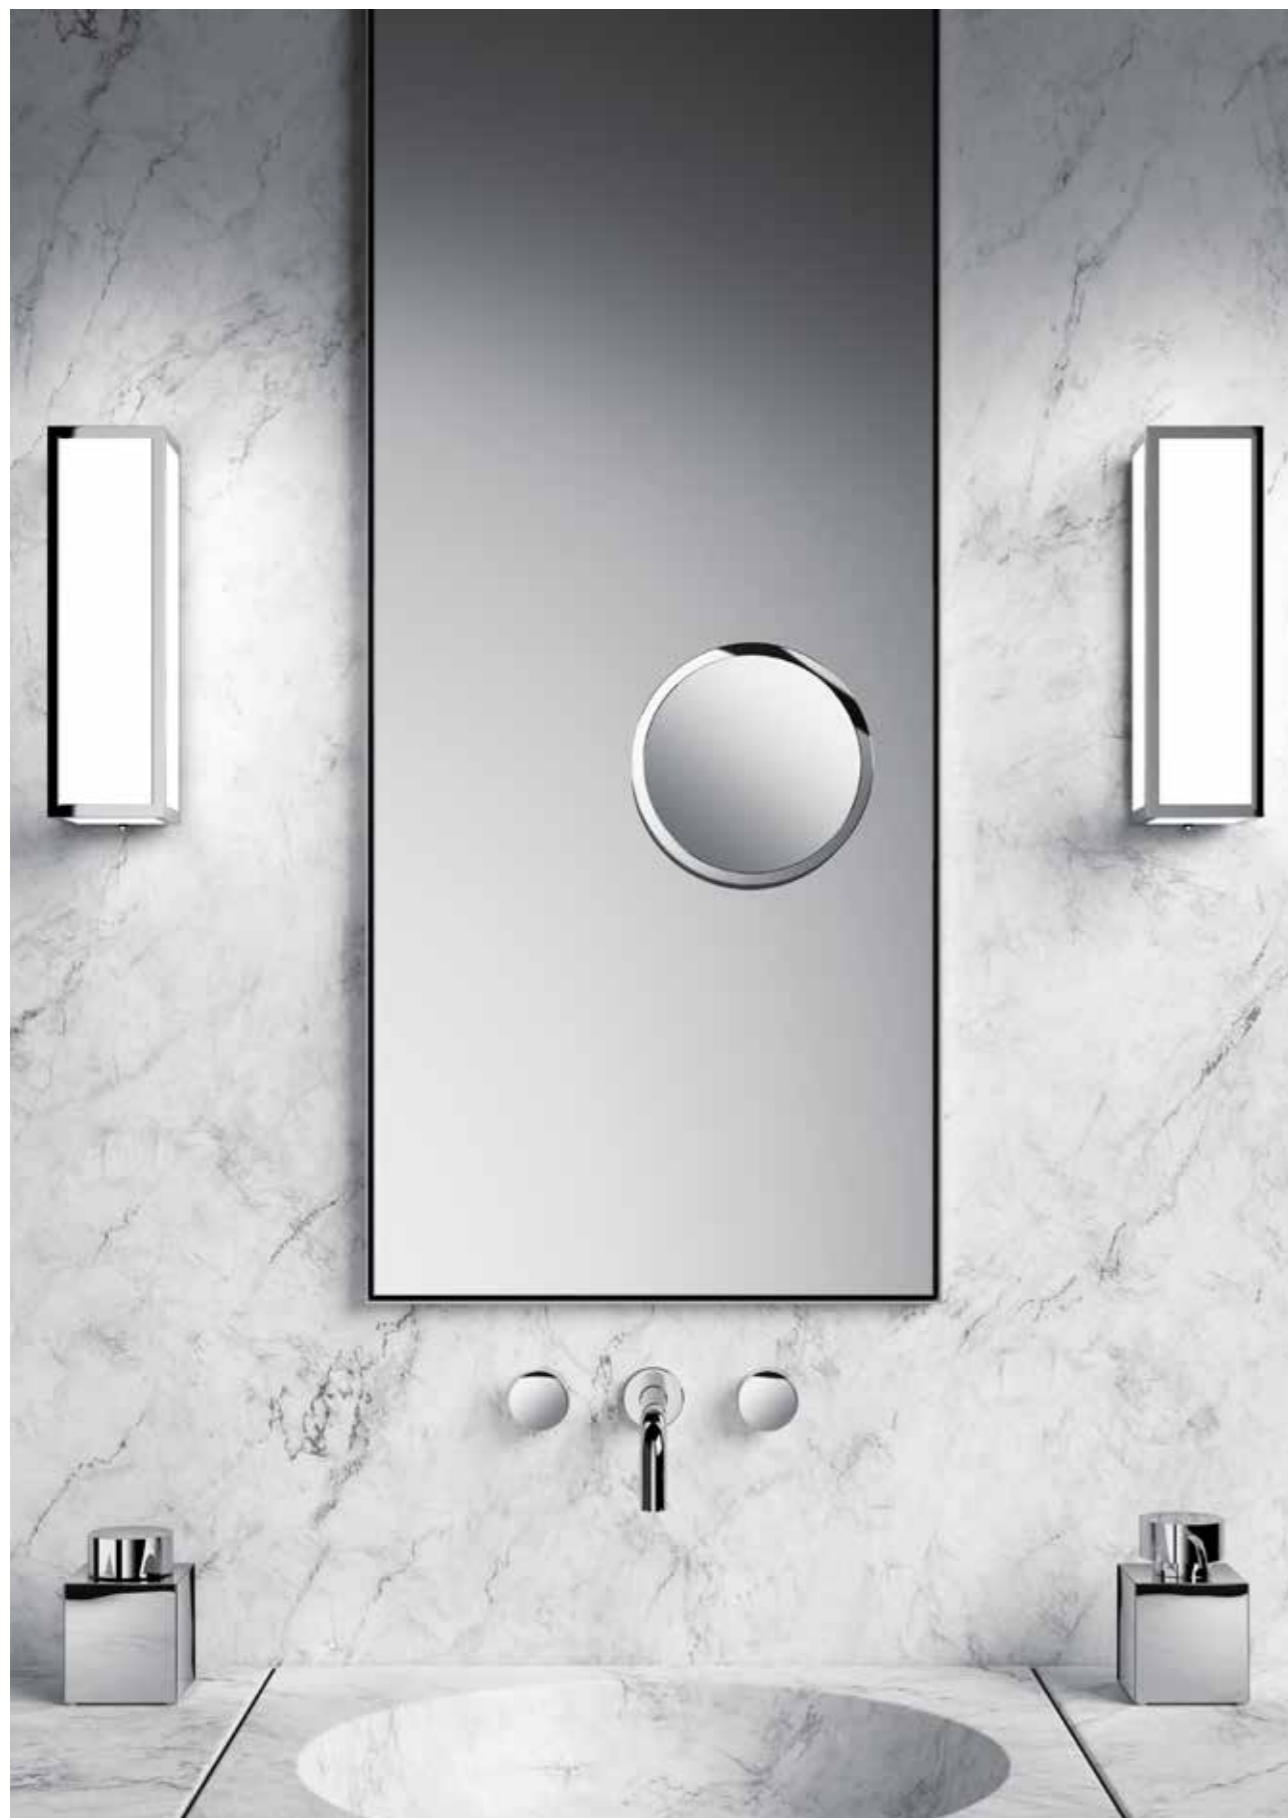

BAUHAUS

APPLIQUE/PLAFONNIER LED / LED LAMPADA A PARETE/PLAFONIERA
MONTAGE AU MUR OU AU PLAFOND / MONTAGGIO A PARETE E/O SOFFITTO
DIMMABLE / DIMMERABILE
VERRE ACRYLIQUE BLANC BRILLANT / VETRO ACRILICO BIANCO LUCIDO

BAUHAUS 1 LED

30 X 9 X 9 CM

LED . 12,8W . 220-240V . 3000K . 1680 LM . IP 44 . 15 KWH/10000H . 50000H

CHROME / CROMO | 385.00 € | 0333900

NICKEL SATINÉ / NICHEL SATINATO | 385.00 € | 0333934

NOIR MAT / NERO OPACO | 366.00 € | 0333960

BAUHAUS 3 LED

30 X 30 X 9 CM

LED . 25W . 220-240V . 3000K . 3320 LM . IP 44 . 27,5 KWH/10000H . 50000H

CHROME / CROMO | 420.00 € | 0219300

NICKEL SATINÉ / NICHEL SATINATO | 420.00 € | 0219334

NOIR MAT / NERO OPACO | 411.00 € | 0219360