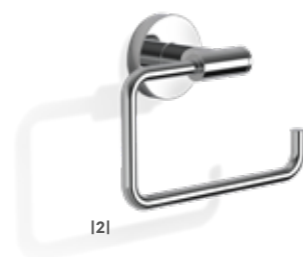

BA TPH 1 ^[11]

PORTE-PAPIER / PORTAROTOLO
5 X 16,5 X 7,5 CM

0530000 | 29.00 € | CHROME / CROMO
0530060 | 36.00 € | NOIR MAT / NERO OPACO

BA TPH 3 ^[21]

PORTE-PAPIER / PORTAROTOLO
10 X 14 X 5,5 CM

0530100 | 39.00 € | CHROME / CROMO
0530160 | 49.00 € | NOIR MAT / NERO OPACO

BA TPH 4 ^[31]

PORTE-PAPIER / PORTAROTOLO
14 X 14 X 6 CM

0530200 | 62.00 € | CHROME / CROMO
0530260 | 79.00 € | NOIR MAT / NERO OPACO

BA ERH ^[41]

PORTE-PAPIER DE RÉSERVE / PORTAROTOLO AUSILIARE
Ø 5,5 X 14,5 CM

0530300 | 29.00 € | CHROME / CROMO
0530360 | 38.00 € | NOIR MAT / NERO OPACO