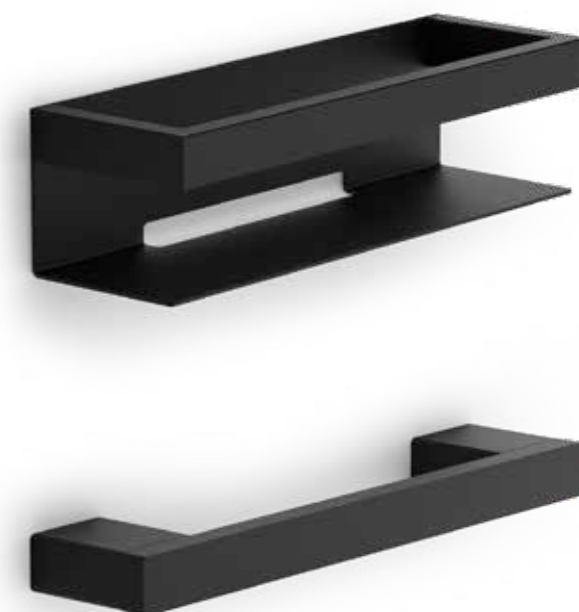

CT DA 30

ÉTAGÈRE POUR LA DOUCHE / MENSOLA DOCCIA
8 X 30 X 9,5 CM

ACIER POLI / INOX LUCIDO | 134.00 € | 0651570

ACIER MAT / INOX SATINATO | 159.00 € | 0651576

NOIR MAT / NERO OPACO | 155.00 € | 0651560

CT WGF

POIGNÉE DE BAIGNOIRE / MANIGLIA VASCA
3 X 30 X 6 CM . MAXIMUM / MASSIMO 150 KG

CHROME / CROMO | 125.00 € | 0650500

ACIER MAT PVD / INOX SATINATO PVD | 149.00 € | 0650577

NOIR MAT / NERO OPACO | 142.00 € | 0650560