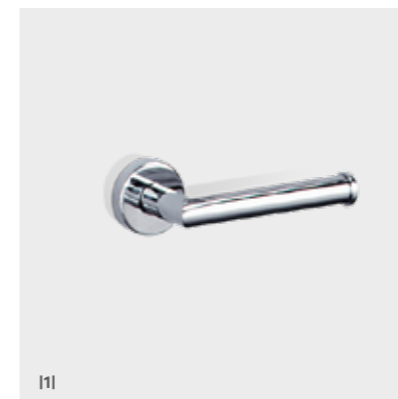

### DW 98

SET DE PORTE-BROSSE MURAL / PORTASCOPINO A PARETE

38 X Ø 7,5 X 9 CM

AVEC RÉCIPIENT INTÉRIEUR / CON CONTENITORE INTERNO

0849900 | 249.00 € | CHROME / CROMO

|11

|31

|21