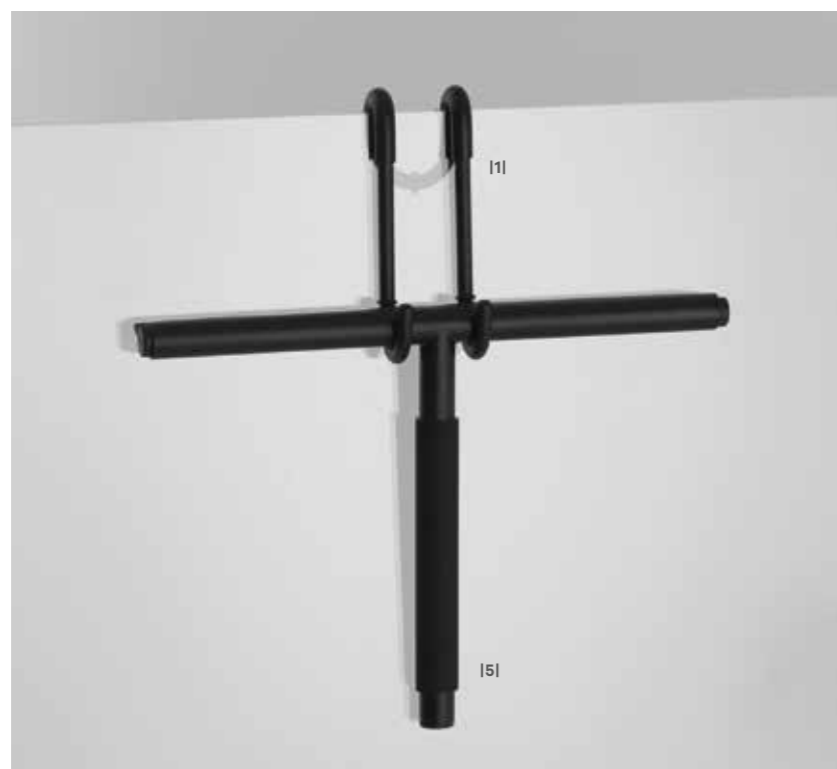

DH 1 111

CROCHET POUR CABINE DE DOUCHE / APPENDIABITI PER BOX DOCCIA
11 X 4 X 3,5 CM

POUR ÉPAISSEUR DE VERRE MAX. 12 MM / PER SPESSORE VETRO MASSIMO 12 MM
ESSUIE-GLACE CLEAR NON-INCLUS / PULISCIVETRO CLEAR NON INCLUSO

0900600 | 24.00 € | CHROME / CROMO
0900660 | 29.00 € | NOIR MAT / NERO OPACO

WH 4 121

CROCHET POUR ESSUIE-GLACE / GANCIO PER PULISCIVETRO
5,5 X 4 X 3 CM . AUTO-ADHÉSIF / AUTOADESIVO

0902100 | 16.50 € | CHROME / CROMO
0902160 | 22.50 € | NOIR MAT / NERO OPACO

WH 5 131

CROCHET DOUBLE / GANCIO DOPPIO
3 X 6,5 X 3,5 CM . À VISSER / FISSAGGIO TASSELLI

0906900 | 27.50 € | CHROME / CROMO
0906960 | 32.50 € | NOIR MAT / NERO OPACO