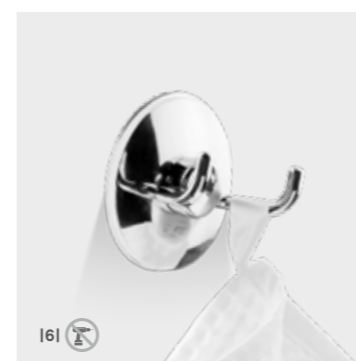

111

131

121

141

151

171

161

181

CL HAK 1 111

CROCHET / GANCIO
Ø 2,5 X 4 CM

0512400 | 54.00 € | CHROME / CROMO
0512430 | 66.00 € | NICKEL POLI / NICHEL LUCIDO
0512420 | 58.00 € | OR / ORO (24 CARAT)

CL HAK 2 121

CROCHET DOUBLE / APPENDIABITI DOPPIO
14,5 X 6 X 12,5 CM

0511000 | 148.00 € | CHROME / CROMO
0511030 | 164.00 € | NICKEL POLI / NICHEL LUCIDO
0511020 | 176.00 € | OR / ORO (24 CARAT)

WH 1 131

CROCHET / GANCIO
Ø 1,5 X 4,5 CM

0900500 | 15.00 € | CHROME / CROMO

THL 1 141

CROCHET DE PORTE / APPENDIABITI PER PORTA
13 X 4,5 X 7 CM

À ACCROCHER DANS LA FEUILLURE DE LA PORTE (MAX 19 CM) /
PER APPENDERE SU PORTE CON SPESSORE MASSIMO 19 MM

0900200 | 41.50 € | CHROME / CROMO

WH 3 151

CROCHET DOUBLE / GANCIO DOPPIO
Ø 6 X 4,5 CM

0009274 | 13.00 € | CHROME / CROMO

WH 2 161

CROCHET DOUBLE / GANCIO DOPPIO
AVEC VENTOUSE / CON VENTOSA
Ø 6 X 4 CM

0900800 | 7.50 € | CHROME / CROMO

CT HAK 1 171

CROCHET / GANCIO
6 X 2 X 4 CM

0650300 | 23.00 € | CHROME / CROMO
0650377 | 27.00 € | ACIER MAT PVD / INOX SATINATO PVD
0650360 | 25.00 € | NOIR MAT / NERO OPACO

CT HAK 2 181

CROCHET DOUBLE / GANCIO DOPPIO
3 X 7 X 3 CM

0650400 | 38.00 € | CHROME / CROMO
0650477 | 42.00 € | ACIER MAT PVD / INOX SATINATO PVD
0650460 | 40.00 € | NOIR MAT / NERO OPACO