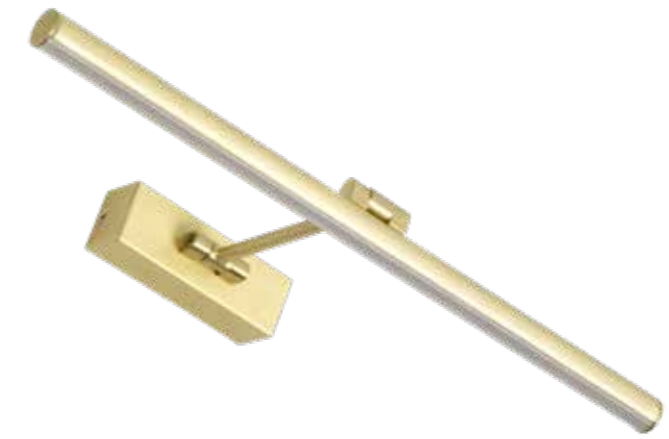

DIM ECO 45 LED

APPLIQUE LED / LED LAMPADA A PARETE

45 X (→ 22,5) CM MAX . BASE / SUPPORTO 4,5 X 12,5 X 3,5 CM
LED . 12W . 220-240V . 3000K . 750 LM . IP 44 . 13 KWH/1000H . 25000H
PIVOTANT / GIREVOLE

0334300 | 129.00 € | CHROME / CROMO
0334382 | 133.00 € | OR MAT / ORO OPACO
0334360 | 116.00 € | NOIR MAT / NERO OPACO