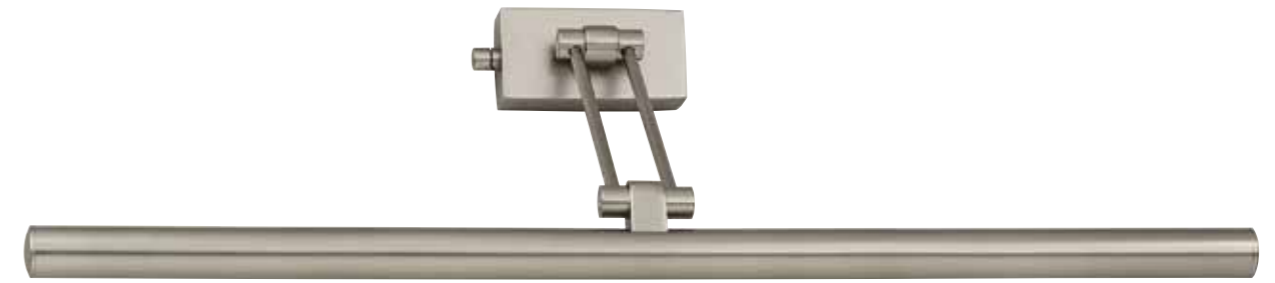

DIM

LAMPE DE MIROIR/TABLEAU / SPECCHIO E LUCE FOTO

AVEC INTERRUPTEUR ET VARIATEUR / CON INTERRUTTORE E DIMMER
PIVOTANT / GIREVOLE

DIM 20

20 X (→ 24) CM MAX . BASE 5 X 10 X 2,5 CM

1X G9 . 40W MAX . 220-240V . IP 20

| PAGE / PAGINA 85 |

0317500 | 445.00 € | CHROME / CROMO

0317503 | 445.00 € | NICKEL SATINÉ / NICHEL SATINATO

0317520 | 525.00 € | OR / ORO

DIM 40

40 X (→ 24) CM MAX . BASE 5 X 10 X 2,5 CM

2X G9 . 40W MAX . 220-240V . IP 20

| PAGE / PAGINA 85 |

0317600 | 468.00 € | CHROME / CROMO

0317603 | 468.00 € | NICKEL SATINÉ / NICHEL SATINATO

0317620 | 546.00 € | OR / ORO

DIM 60

60 X (→ 24) CM MAX . BASE 5 X 10 X 2,5 CM

2X G9 . 40W MAX . 220-240V . IP 20

| PAGE / PAGINA 85 |

0317700 | 516.00 € | CHROME / CROMO

0317703 | 516.00 € | NICKEL SATINÉ / NICHEL SATINATO

0317720 | 599.00 € | OR / ORO