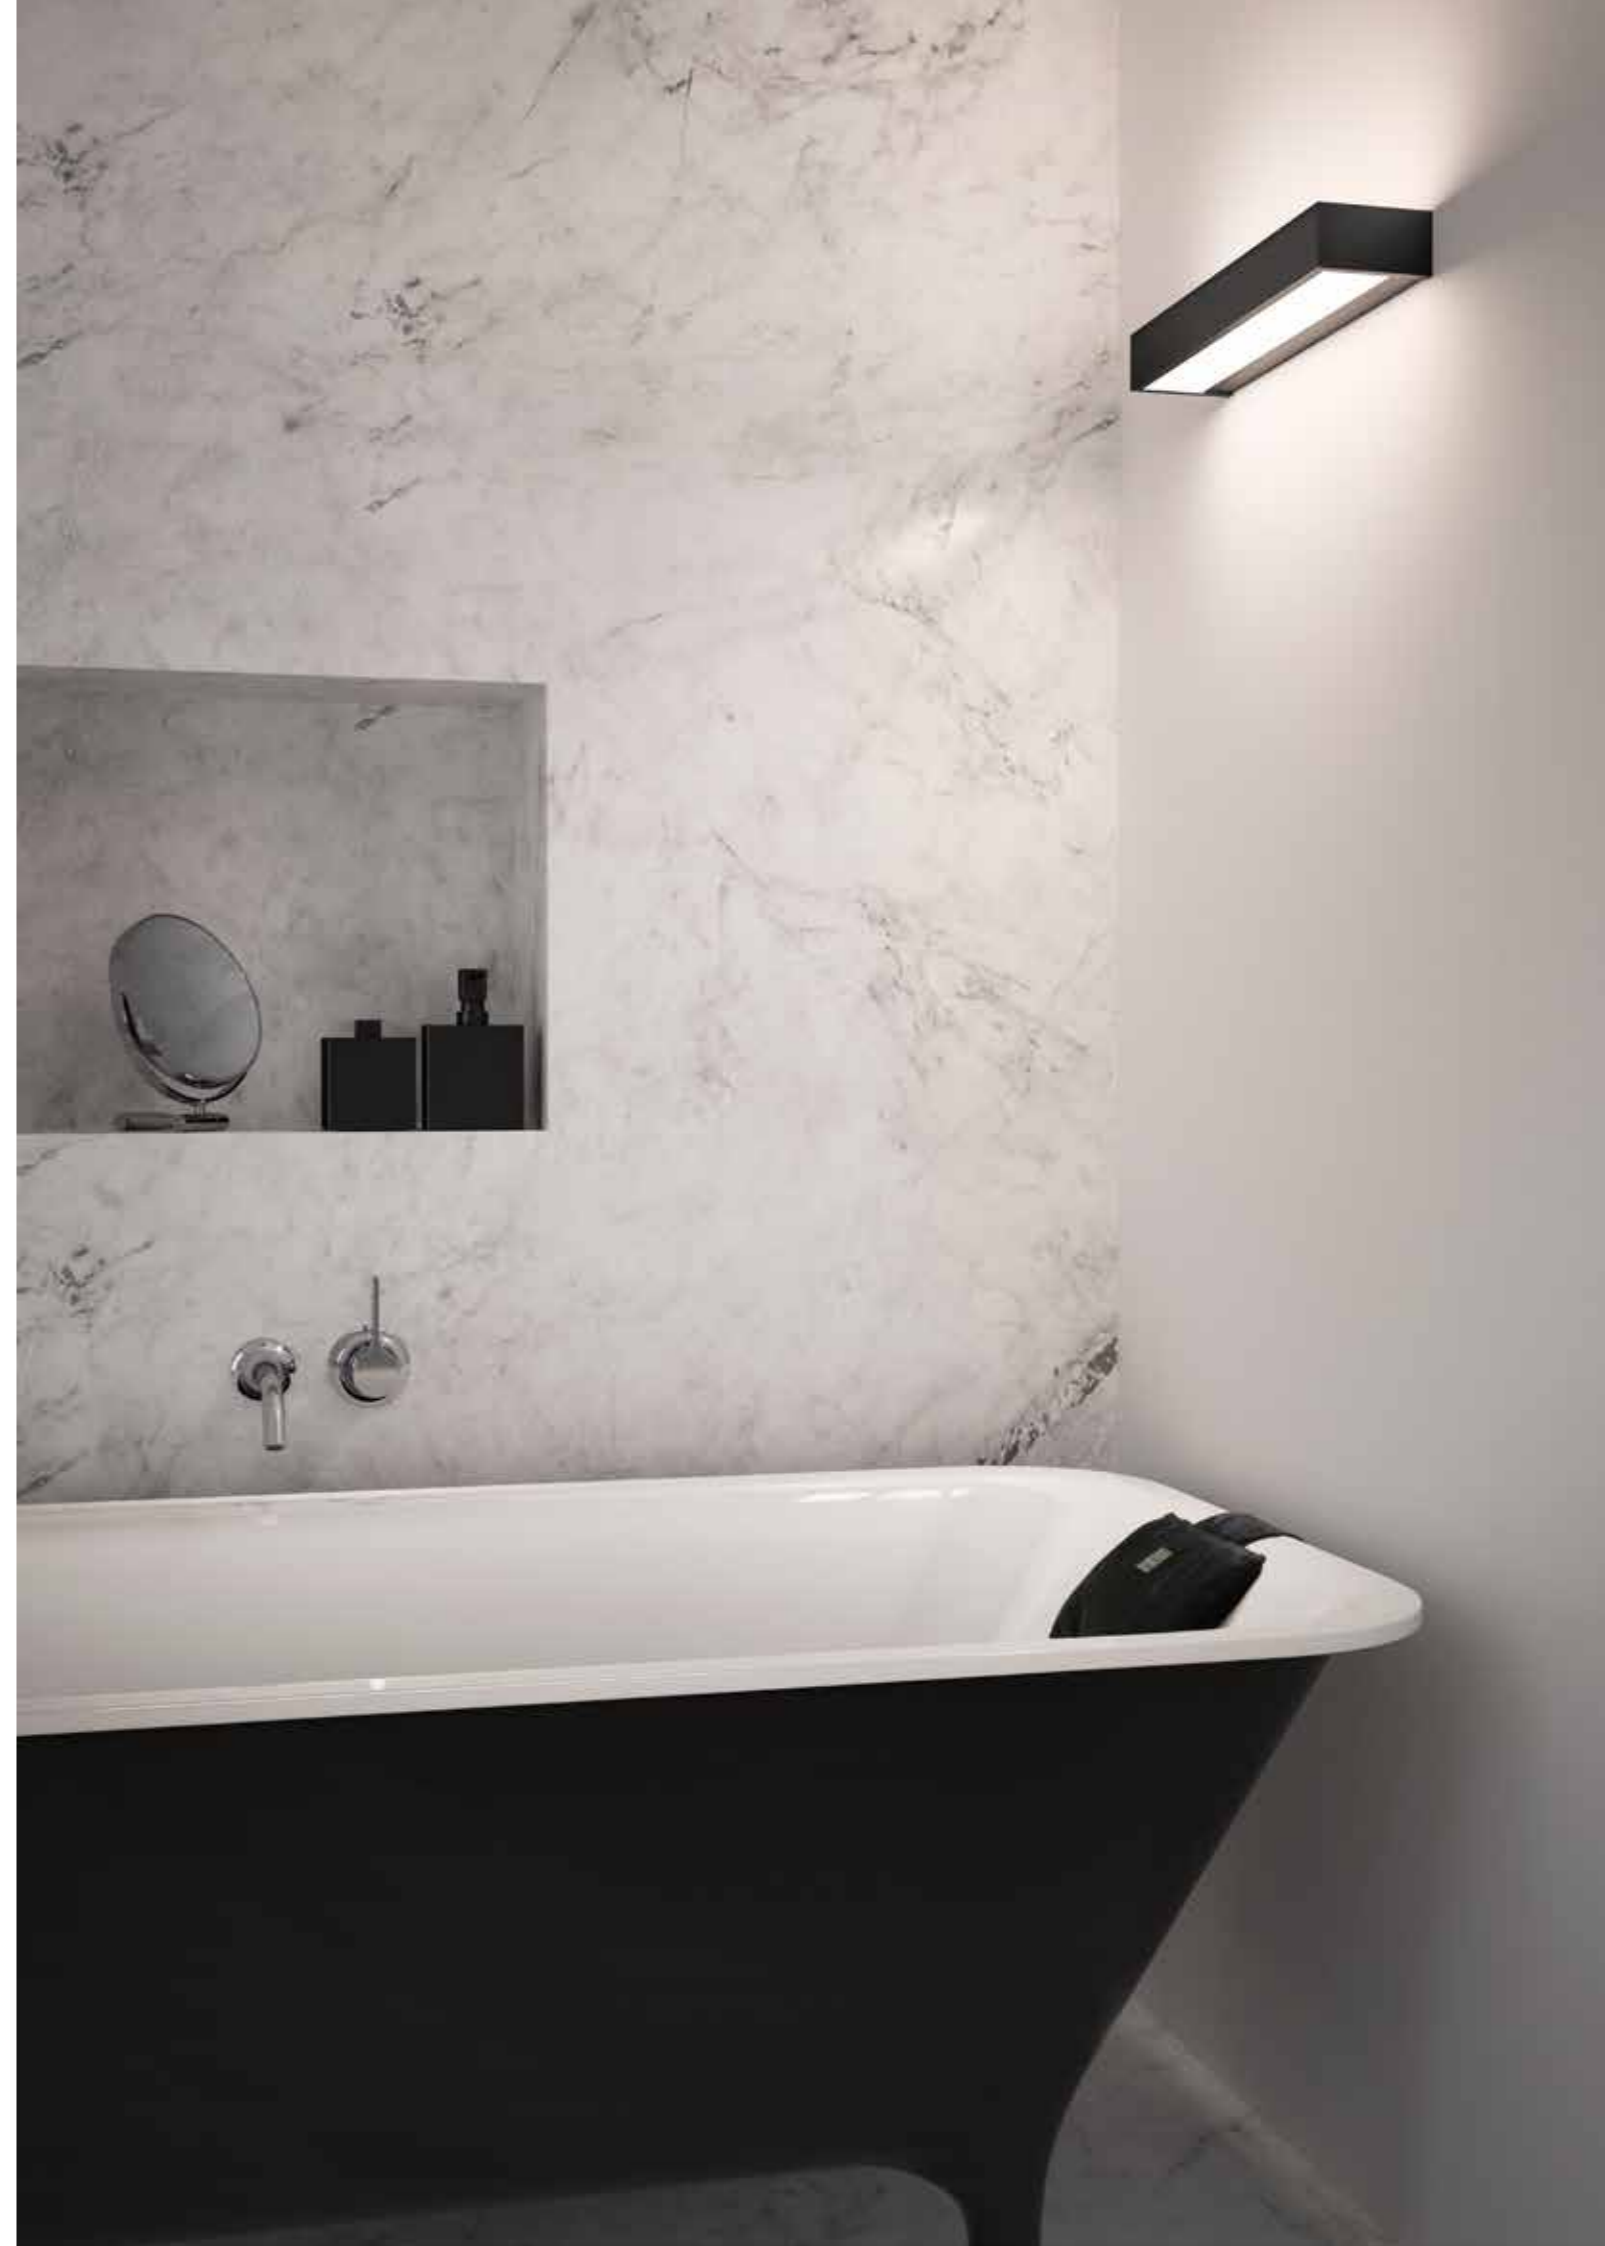

0333100 | 436.00 € | CHROME / CROMO

0333134 | 436.00 € | NICKEL SATINÉ / NICHEL SATINATO

0333120 | 499.00 € | OR / ORO (24 CARAT)

0333182 | 499.00 € | OR MAT / ORO OPACO (24 CARAT)

0333116 | 499.00 € | OR ROSÉ PVD / ORO ROSA PVD

0333150 | 418.00 € | BLANC MAT / BIANCO OPACO

0333160 | 418.00 € | NOIR MAT / NERO OPACO

BOX 60 LED

5 X 60 X 10 CM

LED . 31,2W . 220-240V . 5304 LM . IP 44 . 33 KWH/1000H . 80000H

0333200 | 579.00 € | CHROME / CROMO

0333234 | 579.00 € | NICKEL SATINÉ / NICHEL SATINATO

0333220 | 655.00 € | OR / ORO (24 CARAT)

0333282 | 655.00 € | OR MAT / ORO OPACO (24 CARAT)

0333216 | 655.00 € | OR ROSÉ PVD / ORO ROSA PVD

0333250 | 536.00 € | BLANC MAT / BIANCO OPACO

0333260 | 536.00 € | NOIR MAT / NERO OPACO

BOX 80 LED

5 X 80 X 10 CM

LED . 41,2W . 220-240V . 6200 LM . IP 44 . 45 KWH/1000H . 50000H

0332800 | 745.00 € | CHROME / CROMO

0332834 | 745.00 € | NICKEL SATINÉ / NICHEL SATINATO

0332850 | 663.00 € | BLANC MAT / BIANCO OPACO

0332860 | 663.00 € | NOIR MAT / NERO OPACO

BOX 120 LED

5 X 120 X 10 CM

LED . 62,4W . 220-240V . 10680 LM . IP 44 . 69 KWH/1000H . 80000H

0333300 | 1.125.00 € | CHROME / CROMO

0333334 | 1.125.00 € | NICKEL SATINÉ / NICHEL SATINATO

0333350 | 1.025.00 € | BLANC MAT / BIANCO OPACO

0333360 | 1.025.00 € | NOIR MAT / NERO OPACO

BOX 150 LED

5 X 150 X 10 CM

LED . 78W . 220-240V . 13260 LM . IP 44 . 86 KWH/1000H . 80000H

0333400 | 1.679.00 € | CHROME / CROMO

0333434 | 1.679.00 € | NICKEL SATINÉ / NICHEL SATINATO

0333450 | 1.298.00 € | BLANC MAT / BIANCO OPACO

0333460 | 1.298.00 € | NOIR MAT / NERO OPACO