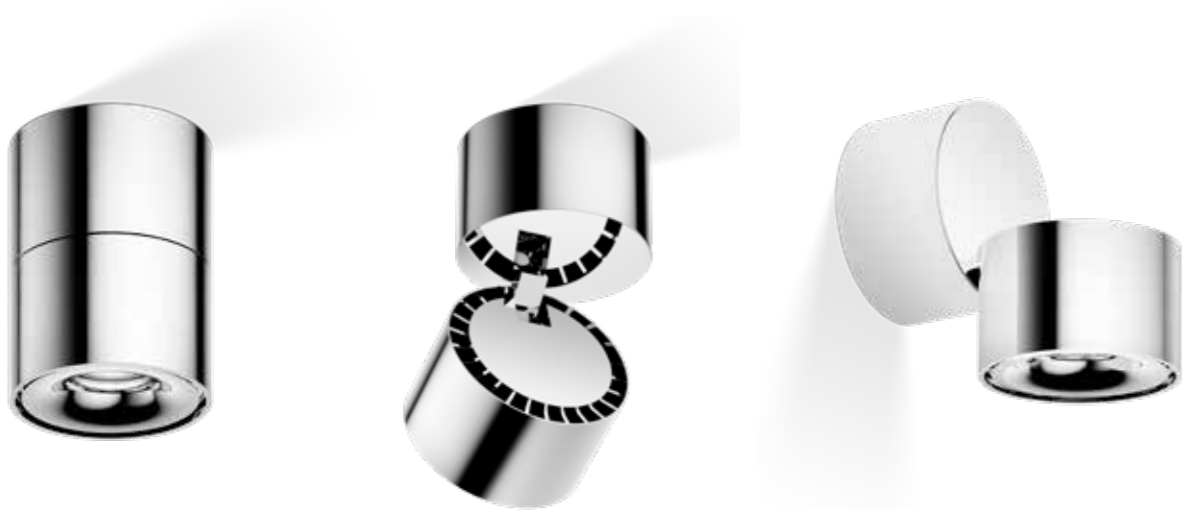

STUDIO

APPLIQUE LED/PLAFONNIER / LED LAMPADA A PARETE/PLAFONIERA

PROJECTEUR / FARETTO

DIMMABLE / DIMMERABILE

90° PIVOTANT . 355° ROTATIF . ANGLE D'ÉCLAIRAGE 32° / 90° GIREVOLE . 355° RUOTABILE . ANGOLO DI LUCE 32°

MONTAGE AU MUR OU AU PLAFOND / MONTAGGIO A PARETE E/O SOFFITTO

STUDIO S LED

Ø 7,6 CM . 9,4 CM

LED . 7W . 220-240V . 2700K . 550 LM . IP 20 . 7,7 KWH/1000H . 30000H

0219400 | 239.00 € | CHROME / CROMO

STUDIO L LED

Ø 10 CM . 10,5 CM

LED . 14W . 220-240V . 2700K . 1031 LM . IP 20 . 15 KWH/1000H . 30000H

0219500 | 285.00 € | CHROME / CROMO