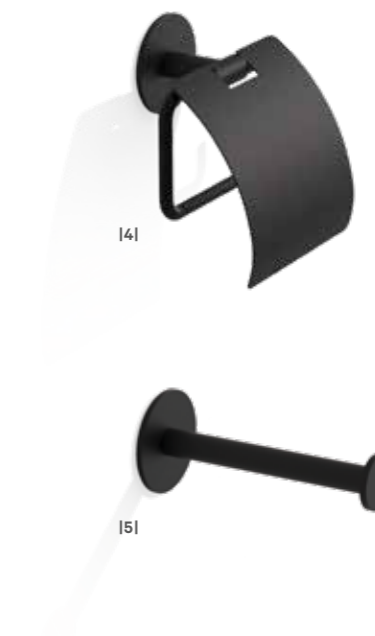

AUTO-ADHÉSIF / AUTOADESIVO

14

15

11 BA SK TPH 1

PORTE-PAPIER / PORTAROTOLO
6 X 17 X 6,5 CM

CHROME / CROMO | 29.00 € | 0535600
NOIR MAT / NERO OPACO | 38.00 € | 0535660

12 BA SK TPH 3

PORTE-PAPIER / PORTAROTOLO
10,5 X 14 X 5 CM

CHROME / CROMO | 39.00 € | 0535700
NOIR MAT / NERO OPACO | 50.00 € | 0535760

13 BA SK WBG

SET DE PORTE-BROSSE MURAL / PORTASCOPINO A PARETE
36 X 10 X 11,5 CM

CHROME / CROMO | 92.00 € | 0536200
NOIR MAT / NERO OPACO | 108.00 € | 0536260

14 BA SK TPH 4

PORTE-PAPIER / PORTAROTOLO
14 X 14 X 5 CM

CHROME / CROMO | 63.00 € | 0535800
NOIR MAT / NERO OPACO | 83.00 € | 0535860

15 BA SK ERH

PORTE-PAPIER DE RÉSERVE / PORTAROTOLO AUSILIARE
Ø 6 X 14 CM

CHROME / CROMO | 29.00 € | 0535900
NOIR MAT / NERO OPACO | 39.00 € | 0535960