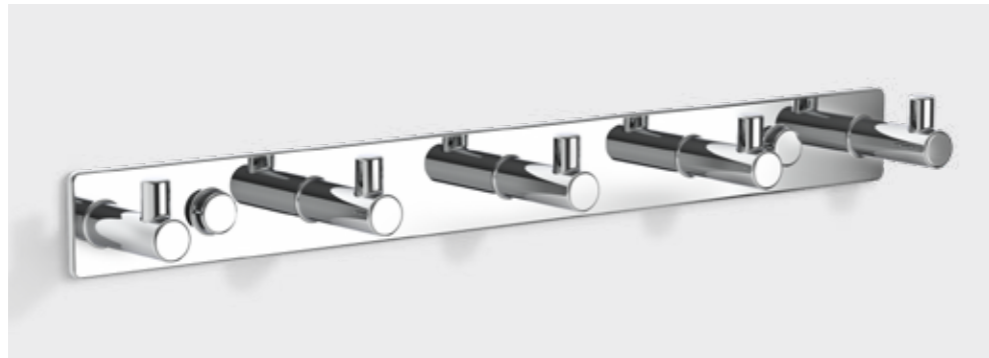

CO HAK 3

CROCHET / APPENDIABITI SU BARRA
1,5 X 21 X 3,5 CM . 3 CROCHETS / 3 APPENDIABITI
0562100 | 125.00 € | CHROME / CROMO
0562120 | 168.00 € | OR / ORO (24 CARAT)
0562160 | 125.00 € | NOIR MAT / NERO OPACO

BA HAK 5

CROCHET / APPENDIABITI SU BARRA
3 X 30 X 4 CM . 5 CROCHETS / 5 APPENDIABITI
0530500 | 62.00 € | CHROME / CROMO
0530560 | 83.00 € | NOIR MAT / NERO OPACO