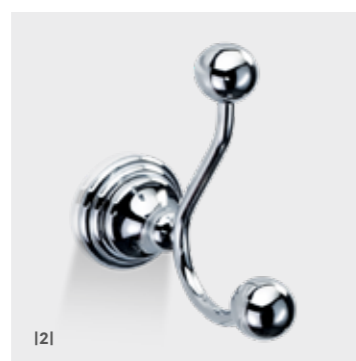

111

131

121

141

151

171

161

181

CL HAK 1 111

CROCHET / GANCIO
Ø 2,5 X 4 CM

0512400 | 54.00 € | CHROME / CROMO
0512430 | 66.00 € | NICKEL POLI / NICHEL LUCIDO
0512420 | 58.00 € | OR / ORO (24 CARAT)

CL HAK 2 121

CROCHET DOUBLE / APPENDIABITI DOPPIO
14,5 X 6 X 12,5 CM

0511000 | 148.00 € | CHROME / CROMO
0511030 | 164.00 € | NICKEL POLI / NICHEL LUCIDO
0511020 | 176.00 € | OR / ORO (24 CARAT)

WH 1 131

CROCHET / GANCIO
Ø 1,5 X 4,5 CM

0900500 | 15.00 € | CHROME / CROMO

THL 1 141

CROCHET DE PORTE / APPENDIABITI PER PORTA
13 X 4,5 X 7 CM

À ACCROCHER DANS LA FEUILLURE DE LA PORTE (MAX 19 CM) /
PER APPENDERE SU PORTE CON SPESSORE MASSIMO 19 MM

0900200 | 41.50 € | CHROME / CROMO

WH 3 151

CROCHET DOUBLE / GANCIO DOPPIO
Ø 6 X 4,5 CM

0009274 | 13.00 € | CHROME / CROMO

WH 2 161

CROCHET DOUBLE / GANCIO DOPPIO
AVEC VENTOUSE / CON VENTOSA
Ø 6 X 4 CM

0900800 | 7.50 € | CHROME / CROMO

CT HAK 1 171

CROCHET / GANCIO
6 X 2 X 4 CM

0650300 | 23.00 € | CHROME / CROMO
0650377 | 27.00 € | ACIER MAT PVD / INOX SATINATO PVD
0650360 | 25.00 € | NOIR MAT / NERO OPACO

CT HAK 2 181

CROCHET DOUBLE / GANCIO DOPPIO
3 X 7 X 3 CM

0650400 | 38.00 € | CHROME / CROMO
0650477 | 42.00 € | ACIER MAT PVD / INOX SATINATO PVD
0650460 | 40.00 € | NOIR MAT / NERO OPACO