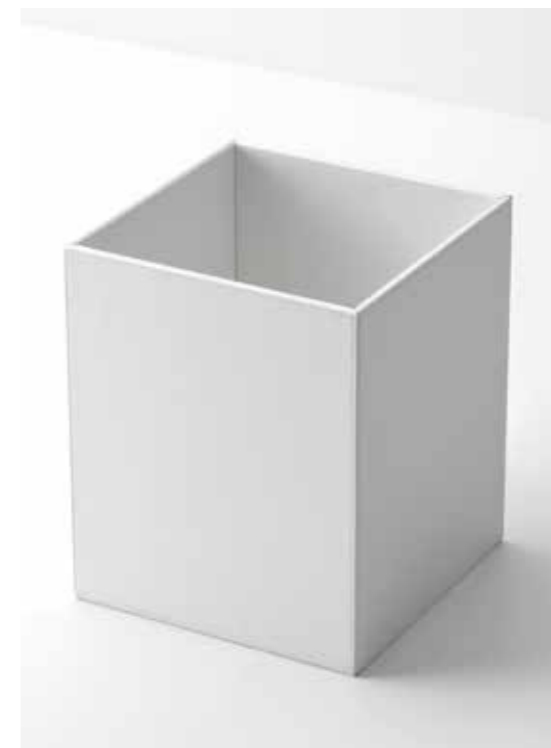

BROWNIE PK

CORBEILLE À PAPIER / CESTINO GETTACARTA

28 X 24 X 24 CM . 13 L

IMITATION CUIR / ECOPELLE

EN OPTION / OPZIONALE:

RÉCIPIENT INTÉRIEUR ACRYLIQUE / CONTENITORE INTERNO ACRILICO

NOIR / NERO | 69.00 € | 0006089

SABLE / SABBIA | 83.00 € | 0924847

TAUPE / TORTORA | 83.00 € | 0924849

BLANC / BIANCO | 83.00 € | 0924850

NOIR / NERO | 83.00 € | 0924860