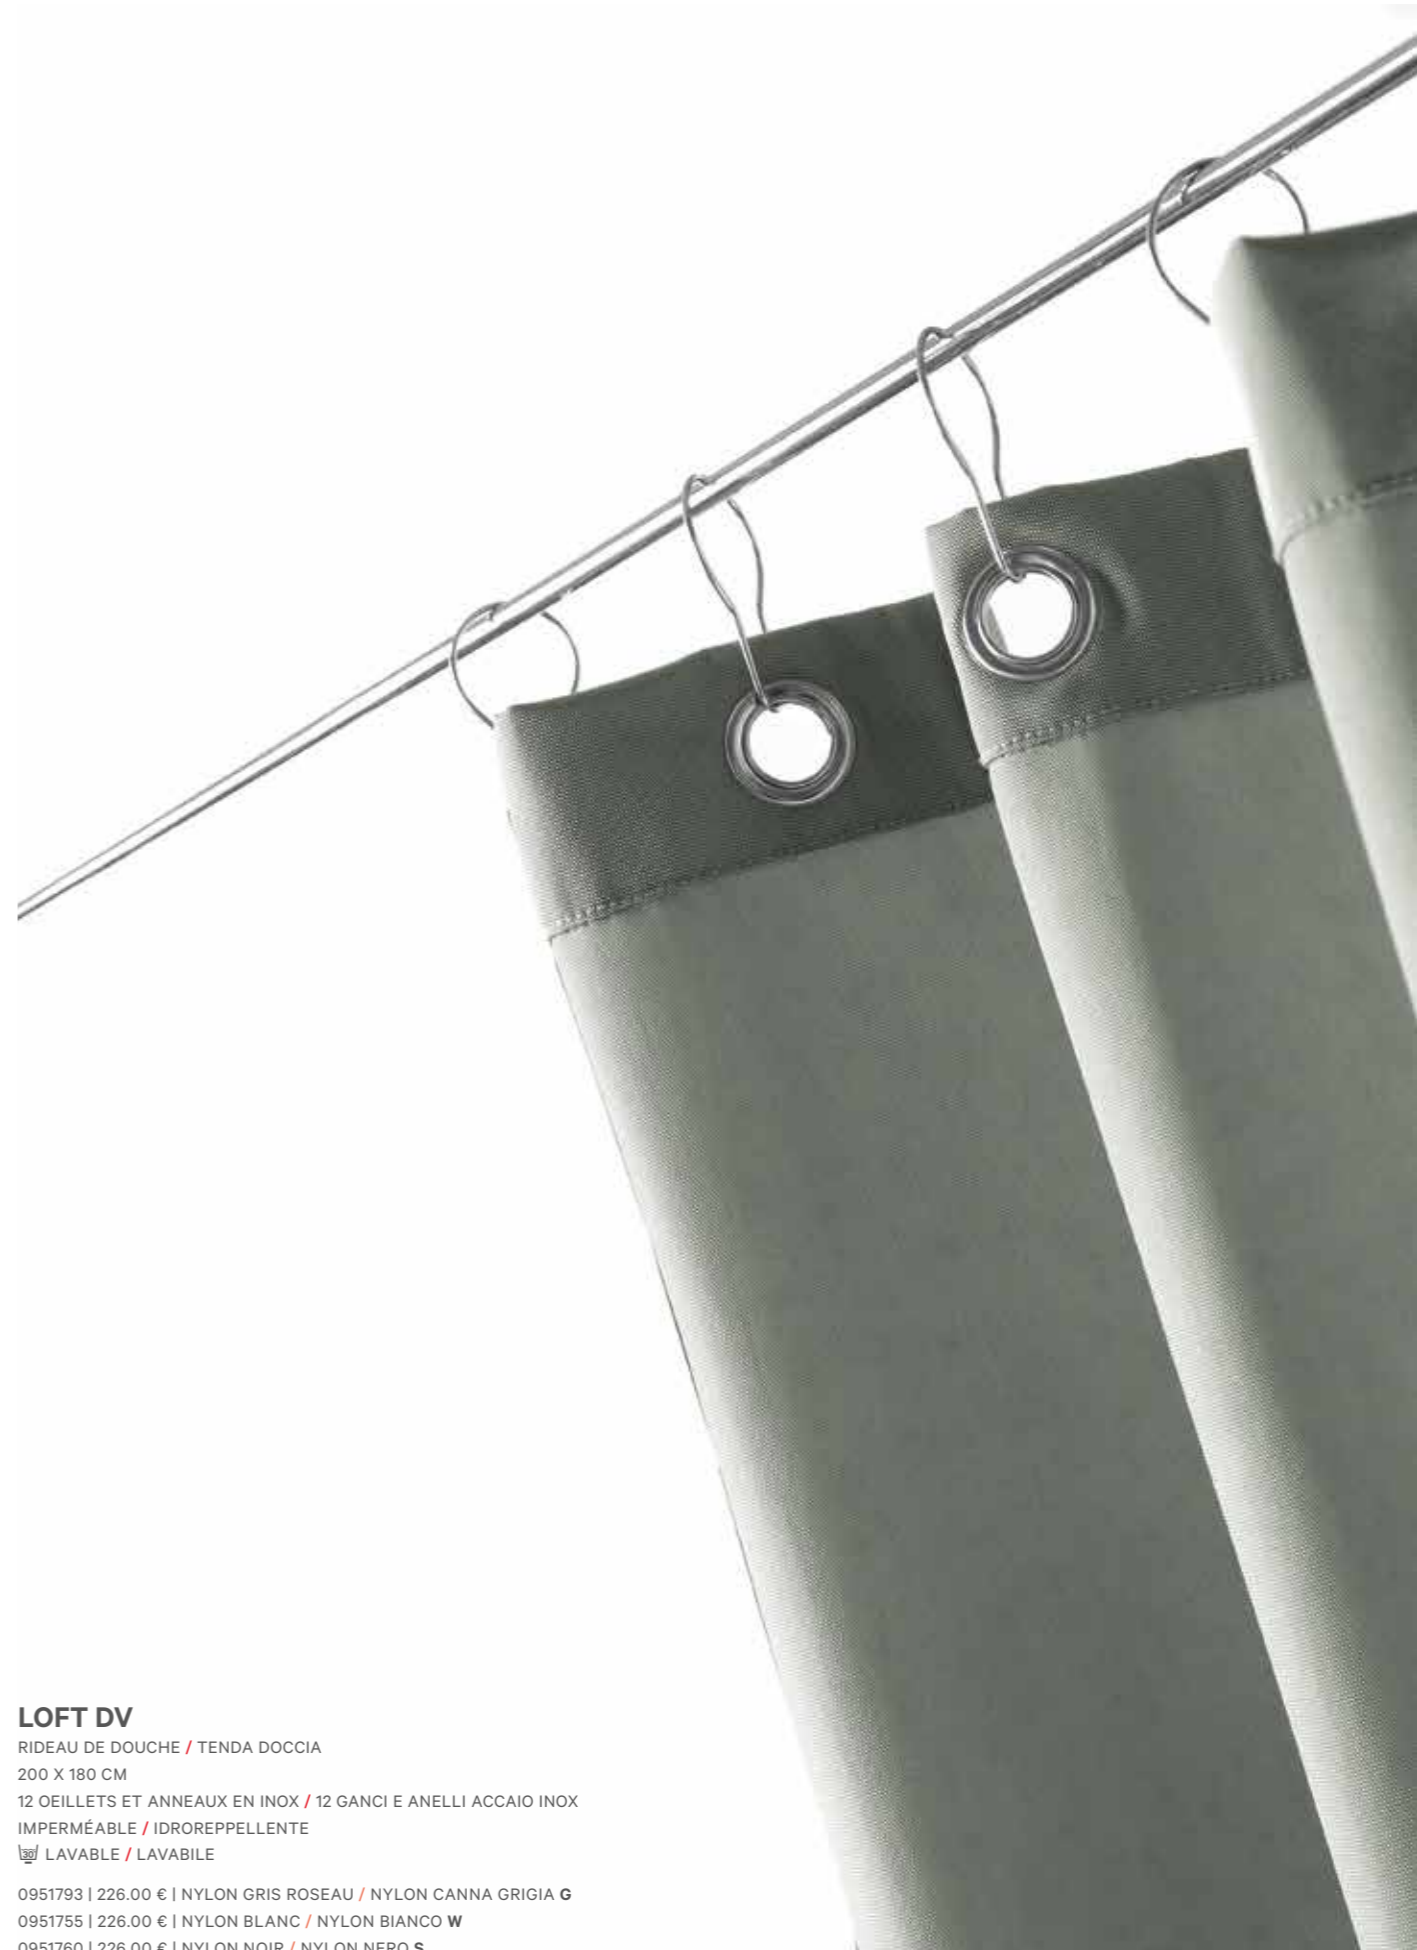

LOFT DV

RIDEAU DE DOUCHE / TENDA DOCCIA
200 X 180 CM
12 OEILLETS ET ANNEAUX EN INOX / 12 GANCI E ANELLI ACCIAIO INOX
IMPERMÉABLE / IDROREPELLENTE
LAVABLE / LAVABILE
0951793 | 226.00 € | NYLON GRIS ROSEAU / NYLON CANNA GRIGIA G
0951755 | 226.00 € | NYLON BLANC / NYLON BIANCO W
0951760 | 226.00 € | NYLON NOIR / NYLON NERO S