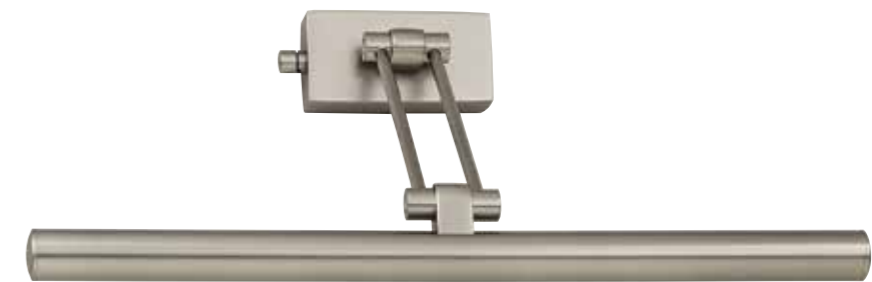

DIM

LAMPE DE MIROIR/TABLEAU / SPECCHIO E LUCE FOTO

AVEC INTERRUPTEUR ET VARIATEUR / CON INTERRUTTORE E DIMMER
PIVOTANT / GIREVOLE

DIM 20

20 X (→ 24) CM MAX . BASE 5 X 10 X 2,5 CM

1X G9 . 40W MAX . 220-240V . IP 20

| PAGE / PAGINA 85 |

0317500 | 445.00 € | CHROME / CROMO

0317503 | 445.00 € | NICKEL SATINÉ / NICHEL SATINATO

0317520 | 525.00 € | OR / ORO

DIM 40

40 X (→ 24) CM MAX . BASE 5 X 10 X 2,5 CM

2X G9 . 40W MAX . 220-240V . IP 20

| PAGE / PAGINA 85 |

0317600 | 468.00 € | CHROME / CROMO

0317603 | 468.00 € | NICKEL SATINÉ / NICHEL SATINATO

0317620 | 546.00 € | OR / ORO

DIM 60

60 X (→ 24) CM MAX . BASE 5 X 10 X 2,5 CM

2X G9 . 40W MAX . 220-240V . IP 20

| PAGE / PAGINA 85 |

0317700 | 516.00 € | CHROME / CROMO

0317703 | 516.00 € | NICKEL SATINÉ / NICHEL SATINATO

0317720 | 599.00 € | OR / ORO