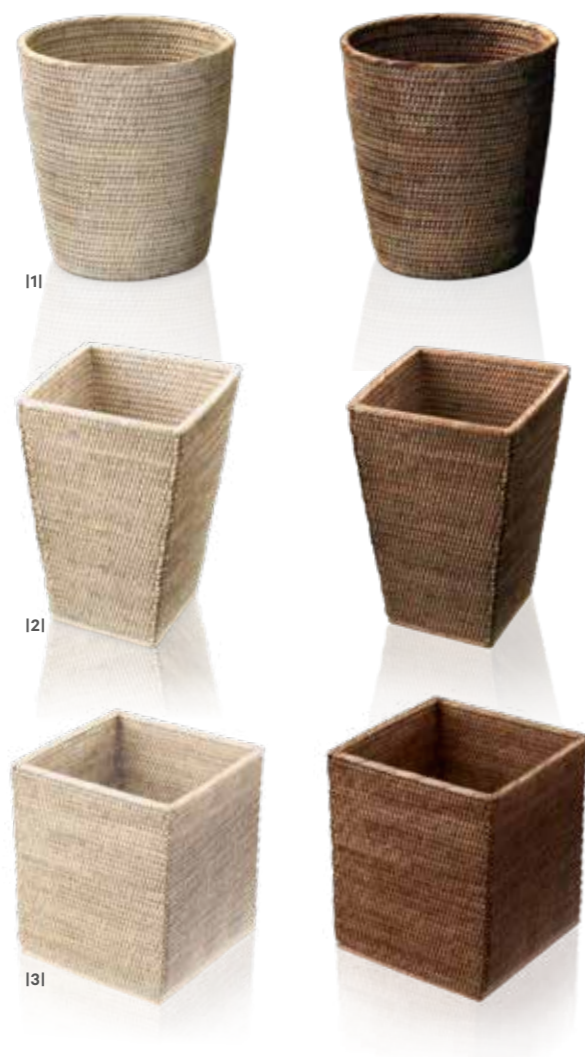

BASKET PK ^[1]

CORBEILLE À PAPIER / CESTINO GETTACARTA
32 X Ø 30 CM . **ROND / ROTONDO**

0922191 | 98.00 € | ROTIN CLAIR / RATTAN CHIARO
0922492 | 98.00 € | ROTIN FONCÉ / RATTAN SCURO

BASKET KK ^[2]

CORBEILLE À PAPIER / CESTINO GETTACARTA
30 X 19,5 X 19,5 CM . **CONIQUE / CONICO**

0927691 | 75.00 € | ROTIN CLAIR / RATTAN CHIARO
0927692 | 75.00 € | ROTIN FONCÉ / RATTAN SCURO

BASKET QK ^[3]

CORBEILLE À PAPIER / CESTINO GETTACARTA
30 X 25 X 25 CM . **CARRÉ / QUADRATO**

0927391 | 125.00 € | ROTIN CLAIR / RATTAN CHIARO
0927392 | 125.00 € | ROTIN FONCÉ / RATTAN SCURO