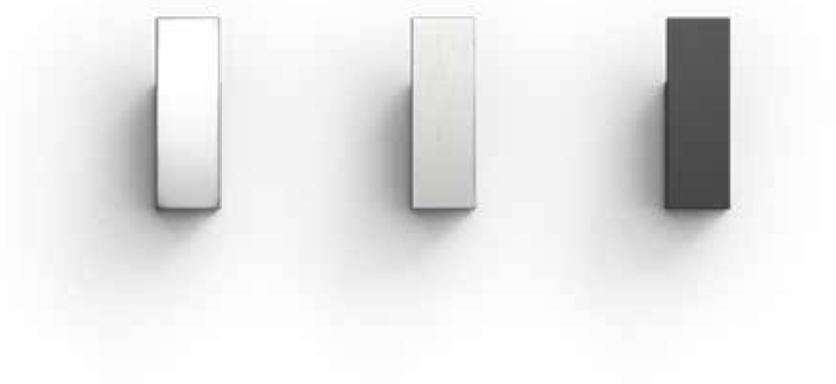

CHROME / CROMO
ACIER MAT PVD / INOX SATINATO PVD
NOIR MAT / NERO OPACO