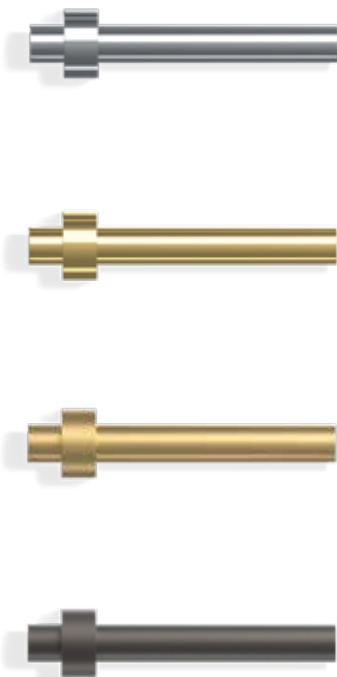

CENTURY ERH

PORTE-PAPIER DE RÉSERVE / PORTAROTOLO AUSILIARE
18 X 7 X 10 CM

0588200 | 168.00 € | CHROME / CROMO
0588220 | 248.00 € | OR / ORO (24 CARAT)
0588282 | 258.00 € | OR MAT / ORO OPACO (24 CARAT)
0588266 | 192.00 € | DARK METAL MATT

CENTURY TPH 1

PORTE-PAPIER / PORTAROTOLO
4 X 18 X 8,5 CM

0585400 | 163.00 € | CHROME / CROMO
0585420 | 192.00 € | OR / ORO (24 CARAT)
0585482 | 208.00 € | OR MAT / ORO OPACO (24 CARAT)
0585466 | 168.00 € | DARK METAL MATT