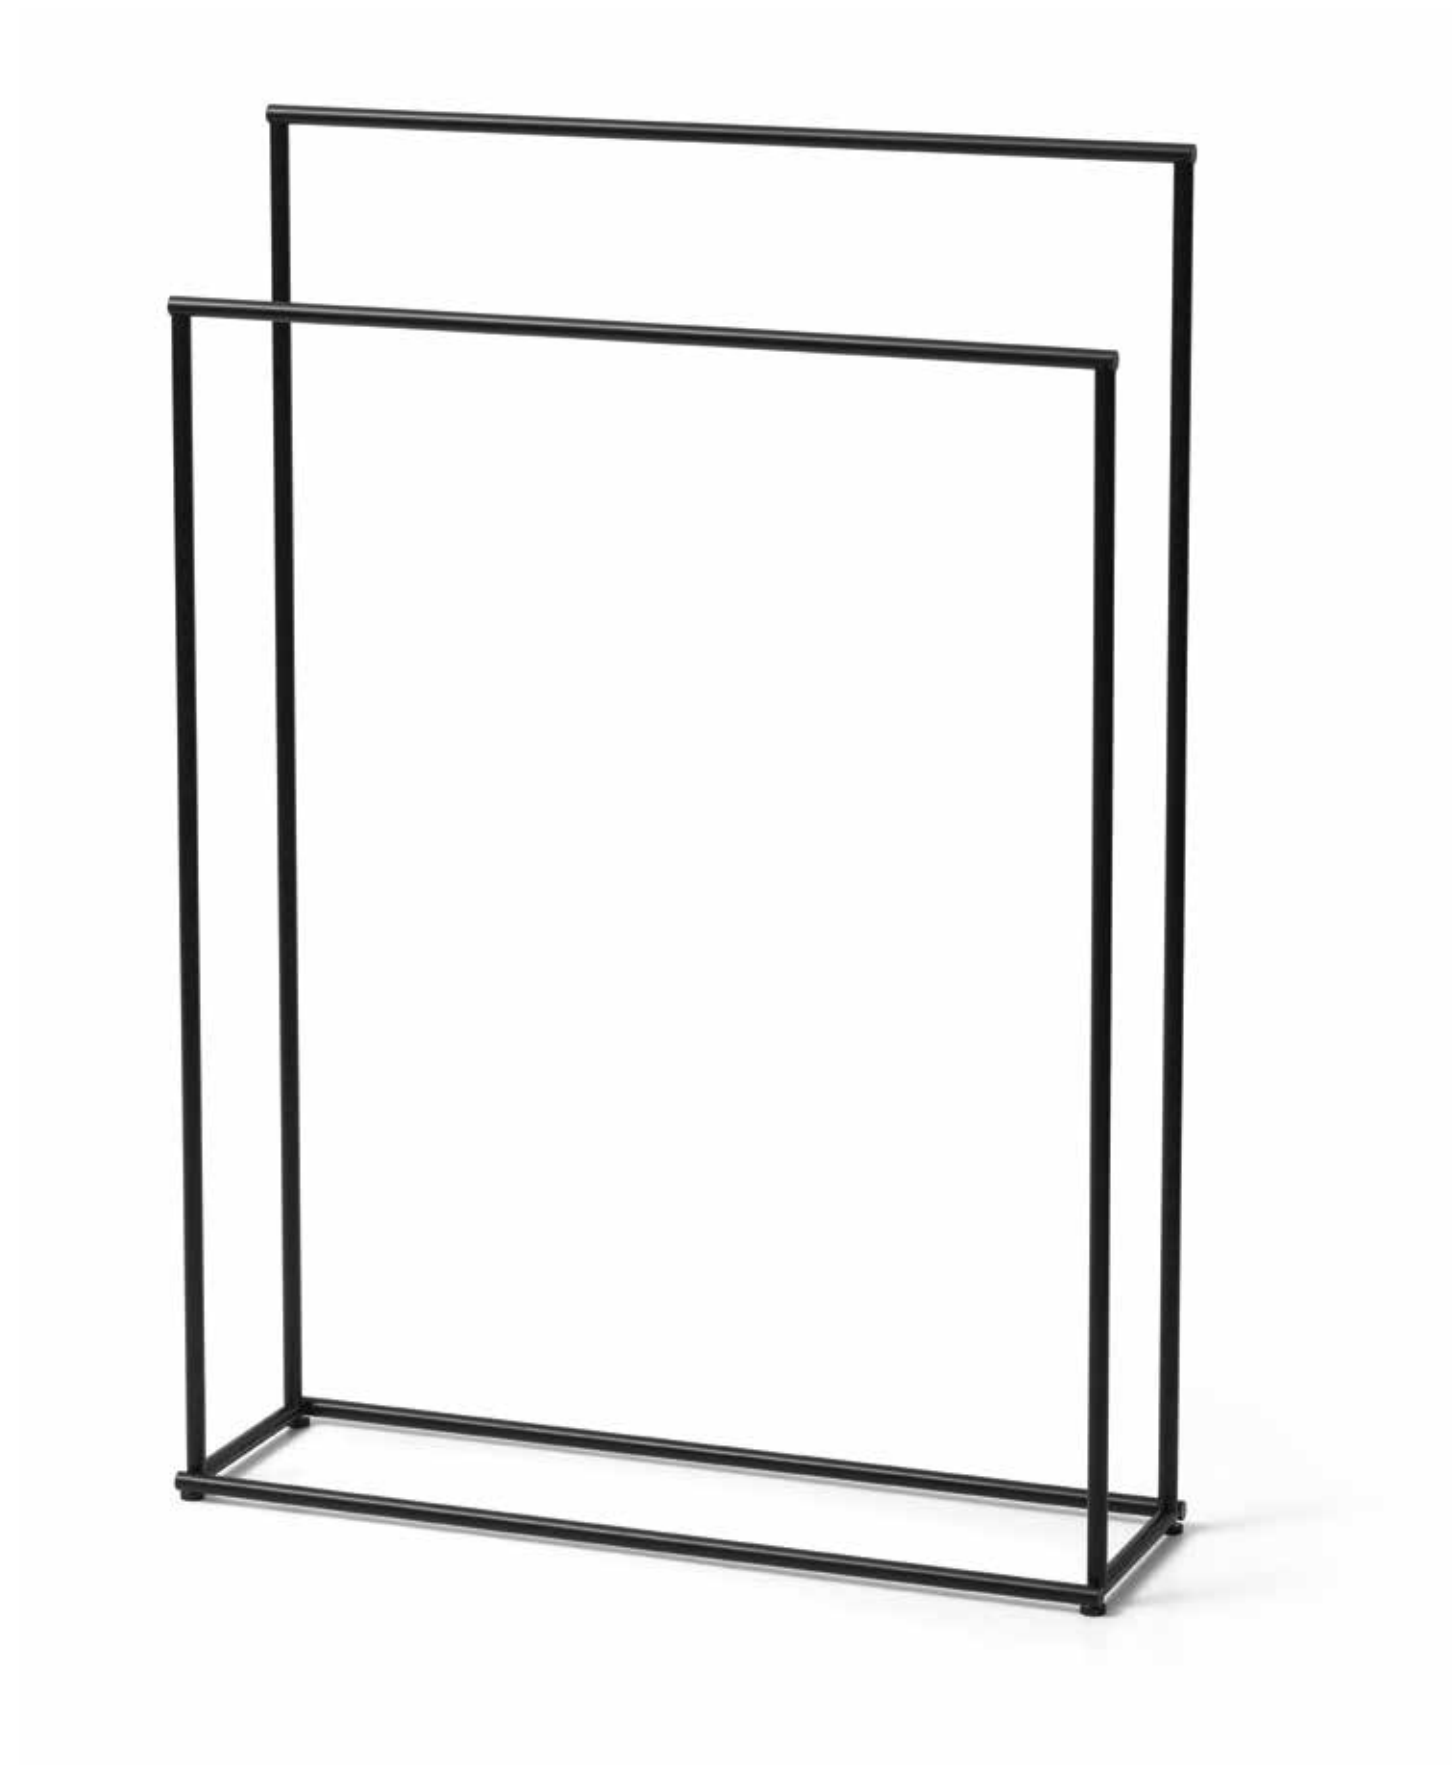

MK HT

PORTE-SERVIETTE / PIANTANA PORTASALVIETTA
86 X 60 X 18 CM

0523000 | 999.00 € | CHROME / CROMO
0523076 | 1.158.00 € | ACIER MAT / INOX SATINATO
0523011 | 999.00 € | LAITON MAT NON LAQUÉ / OTTONE GREZZO
0523020 | 1.336.00 € | OR / ORO (24 CARAT)
0523050 | 1.158.00 € | BLANC MAT / BIANCO OPACO
0523060 | 1.158.00 € | NOIR MAT / NERO OPACO