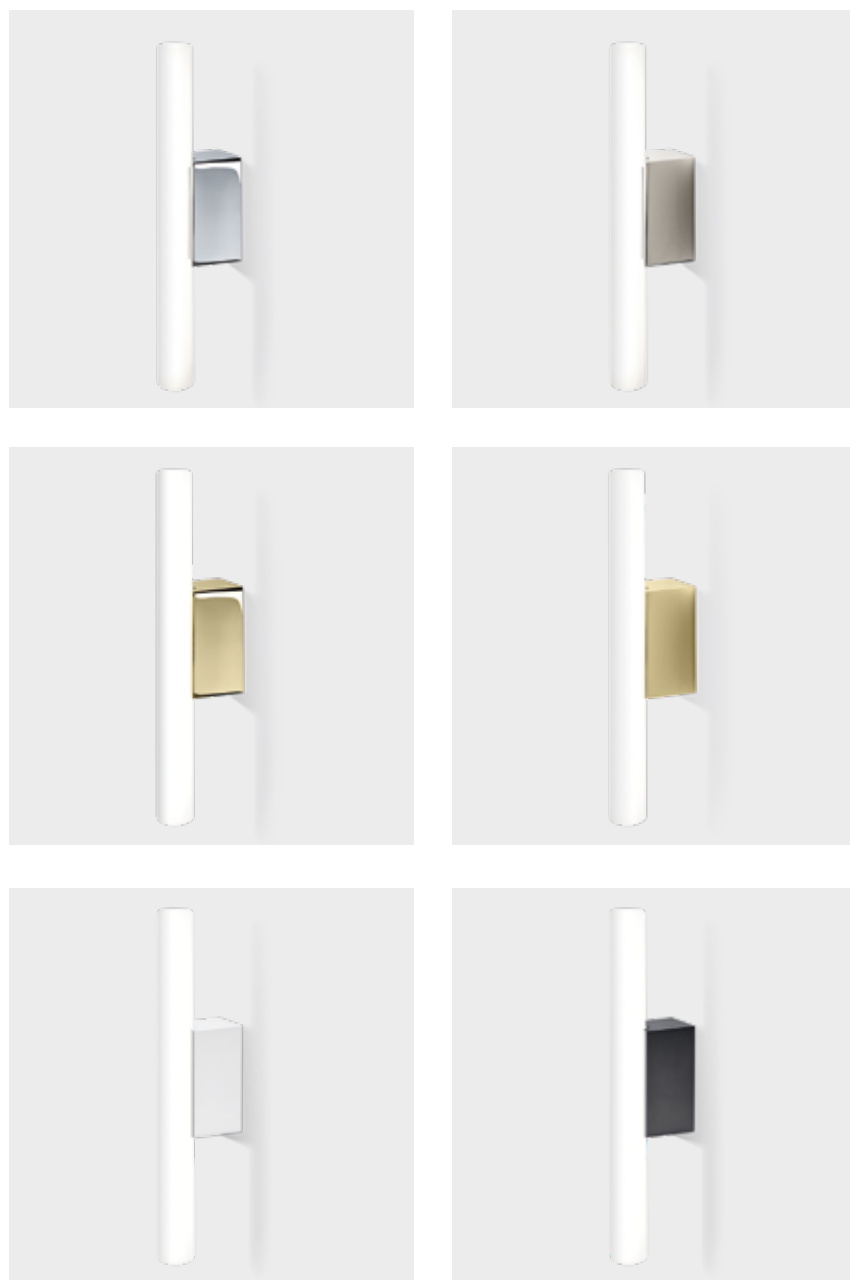

OMEGA 2

APPLIQUE LED / LED LAMPADA A PARETE

BASE / SUPPORTO 9 X 4,5 X 5 CM

MONTAGE VERTICAL OU HORIZONTAL / MONTAGGIO VERTICALE E/O ORIZZONTALE

S14D LAMPE LED TUBULAIRE NON-INCLUSE / S14D LED LAMPADINA A TUBO NON INCLUSO
| PRODUCTS BY FUNCTIONS PAGE / PAGINA 85: 30/50 CM AU CHOIX / DISPONIBILE IN 30/50 CM |

CHROME / CROMO | 114.00 € | 0319600

NICKEL SATINÉ / NICHEL SATINATO | 114.00 € | 0319603

OR / ORO (24 CARAT) | 142.00 € | 0319620

OR MAT / ORO OPACO (24 CARAT) | 142.00 € | 0319682

WEISS MATT / BIANCO OPACO | 105.00 € | 0319650

NOIR MAT / NERO OPACO | 105.00 € | 0319660