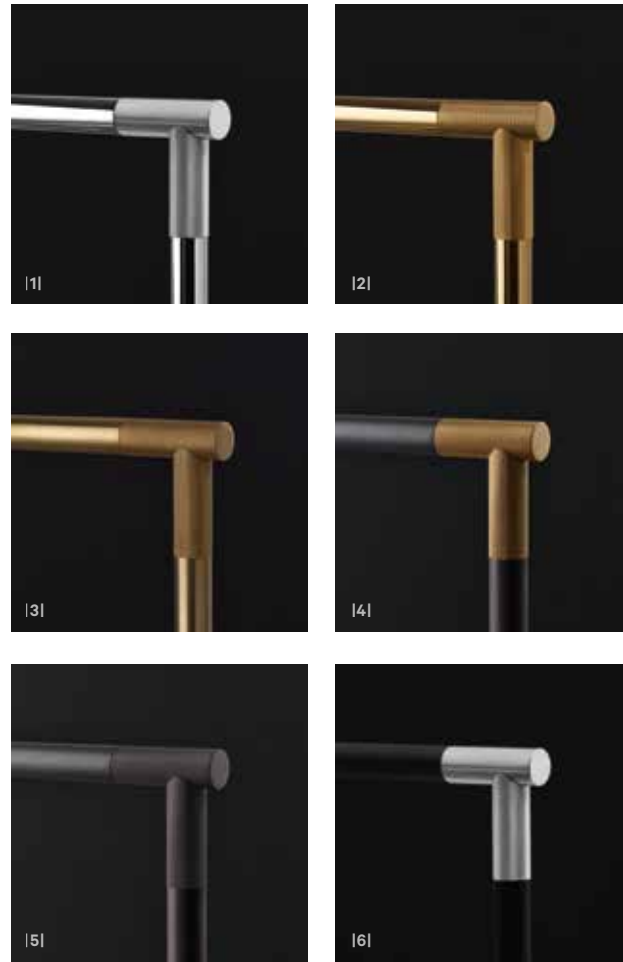

- 11 CHROME & CHROME / CROMO & CROMO
- 12 OR & OR / ORO & ORO (24 CARAT)
- 13 OR MAT & OR MAT / ORO OPACO & ORO OPACO (24 CARAT)
- 14 DARK METAL MATT & OR MAT / ORO OPACO (24 CARAT)
- 15 DARK METAL MATT & DARK METAL MATT (CLUB HT)
- 16 NOIR MAT & CHROME / NERO OPACO & CROMO
- 17 NOIR MAT & NOIR MAT / NERO OPACO & NERO OPACO