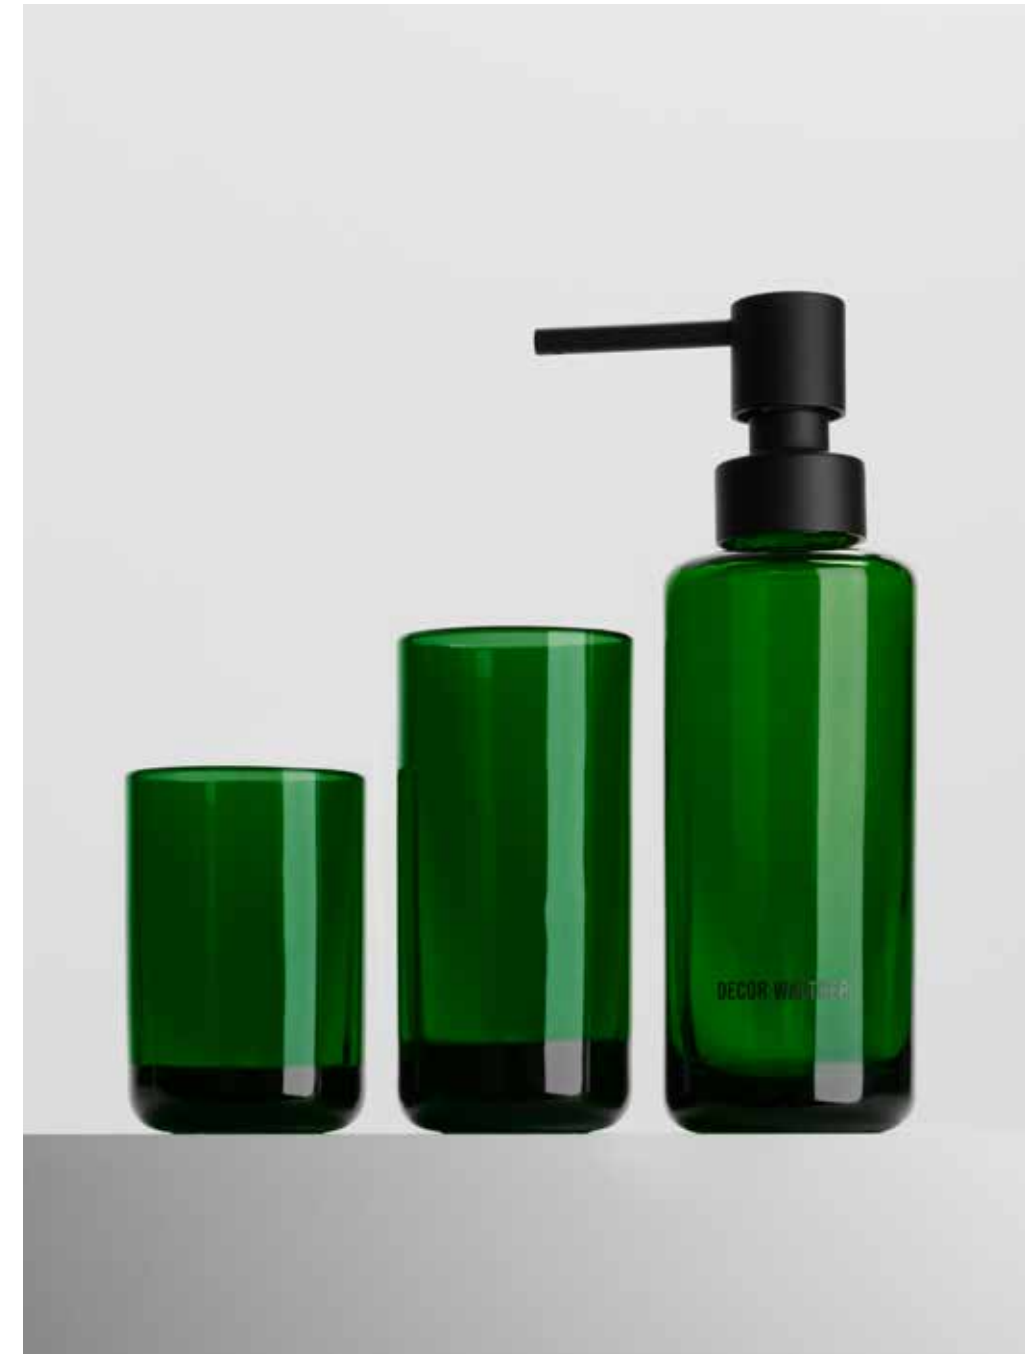

POP UP

COLLECTION EN VERRE / COLLEZIONE DI VETRO

POP UP

SET DE VERRES 3 PIÈCES / SET VETRO 3 PEZZI

0940063 | 79.80 € | NOIR / NERO

POP UP

SET DE VERRES 3 PIÈCES / SET VETRO 3 PEZZI

0940065 | 79.80 € | VERT / VERDE