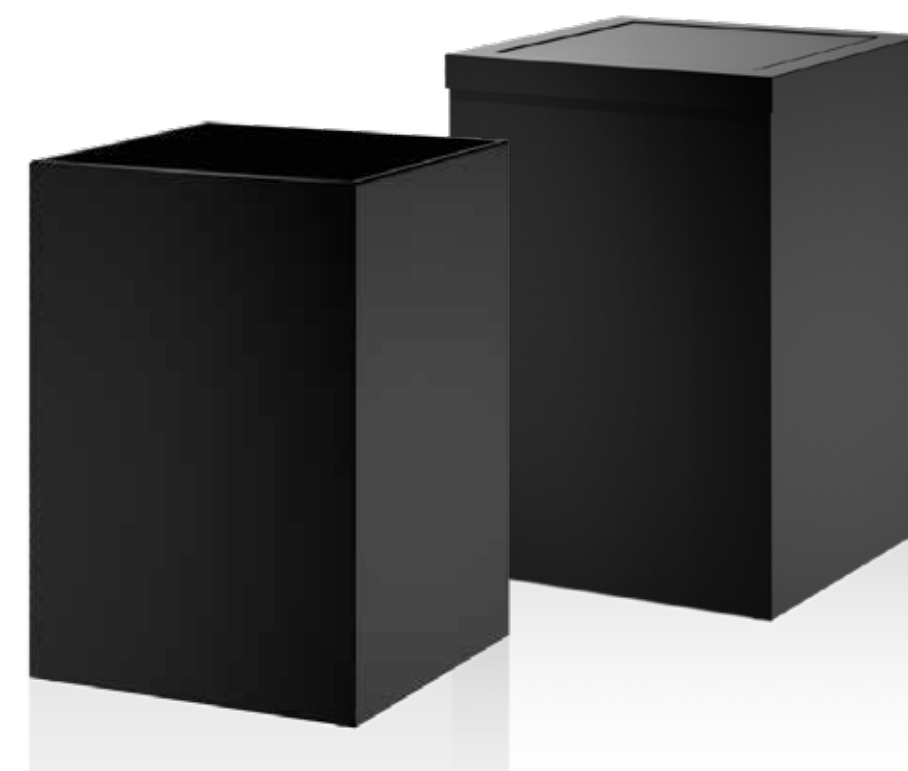

DW 112

CORBEILLE À PAPIER / CESTINO GETTACARTA
SANS COUVERCLE / SENZA COPERCHIO . 30 X 20 X 20 CM . 5 L

ACIER POLI / INOX LUCIDO | 108.00 € | 0607570
ACIER MAT / INOX SATINATO | 114.00 € | 0607576
BLANC MAT / BIANCO OPACO | 108.00 € | 0607550
NOIR MAT / NERO OPACO | 108.00 € | 0607560

DW 113

CORBEILLE À PAPIER / CESTINO GETTACARTA
AVEC COUVERCLE BASCULANT / CON COPERCHIO BASCULANTE . 30 X 20 X 20 CM . 5 L

ACIER POLI / INOX LUCIDO | 208.00 € | 0610170
ACIER MAT / INOX SATINATO | 218.00 € | 0610176
BLANC MAT / BIANCO OPACO | 208.00 € | 0610150
NOIR MAT / NERO OPACO | 208.00 € | 0610160