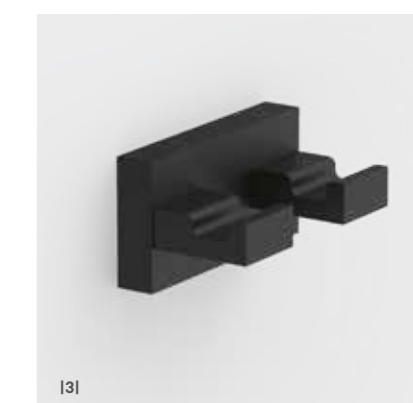

HOLD SK 111

SUPPORT MURAL POUR FLACON DOSEUR /
SUPPORTO PORTA DISPENSER A PARETE
5,5 X 4,5 X 7 CM . **AUTO-ADHÉSIF / AUTOADESIVO**

- 0907100 | 32.00 € | CHROME / CROMO
- 0907176 | 19.00 € | ACIER MAT / INOX SATINATO
- 0907110 | 32.00 € | LAITON BRUT / OTTONE GREZZO
- 0907150 | 39.50 € | BLANC MAT / BIANCO OPACO
- 0907160 | 39.50 € | NOIR MAT / NERO OPACO

FLACON DOSEUR NON-INCLUS / DISPENSER NON INCLUSO

121

131

151

HOLD 121

SUPPORT MURAL POUR FLACON DOSEUR /
SUPPORTO PORTA DISPENSER A PARETE
5,5 X 4,5 X 7 CM . **À VISSER / FISSAGGIO TASSELLI**

- 0907000 | 29.00 € | CHROME / CROMO
- 0907076 | 16.00 € | ACIER MAT / INOX SATINATO
- 0907010 | 29.00 € | LAITON BRUT / OTTONE GREZZO
- 0907050 | 37.00 € | BLANC MAT / BIANCO OPACO
- 0907060 | 37.00 € | NOIR MAT / NERO OPACO

WH 5 131

CROCHET DOUBLE / GANCIO DOPPIO
3 X 6,5 X 3,5 CM . **À VISSER / FISSAGGIO TASSELLI**

- 0906900 | 27.50 € | CHROME / CROMO
- 0906960 | 32.50 € | NOIR MAT / NERO OPACO

WH 4 141

CROCHET / GANCIO
5,5 X 4 X 3 CM . **AUTO-ADHÉSIF / AUTOADESIVO**

- 0902100 | 16.50 € | CHROME / CROMO
- 0902160 | 22.50 € | NOIR MAT / NERO OPACO

DH 2 151

CROCHET POUR CABINE DE DOUCHE /
APPENDIABITI PER CABINA DOCCIA
8 X 4 X 4,5 CM
ADAPTATEUR POUR ÉPAISSEUR DE VERRE EN 6/8/10 MM INCLUS /
ADATTATORE PER SPESSORE VETRO 6/8/10 MM INCLUSO

- 0902000 | 25.00 € | CHROME / CROMO
- 0902060 | 32.00 € | NOIR MAT / NERO OPACO