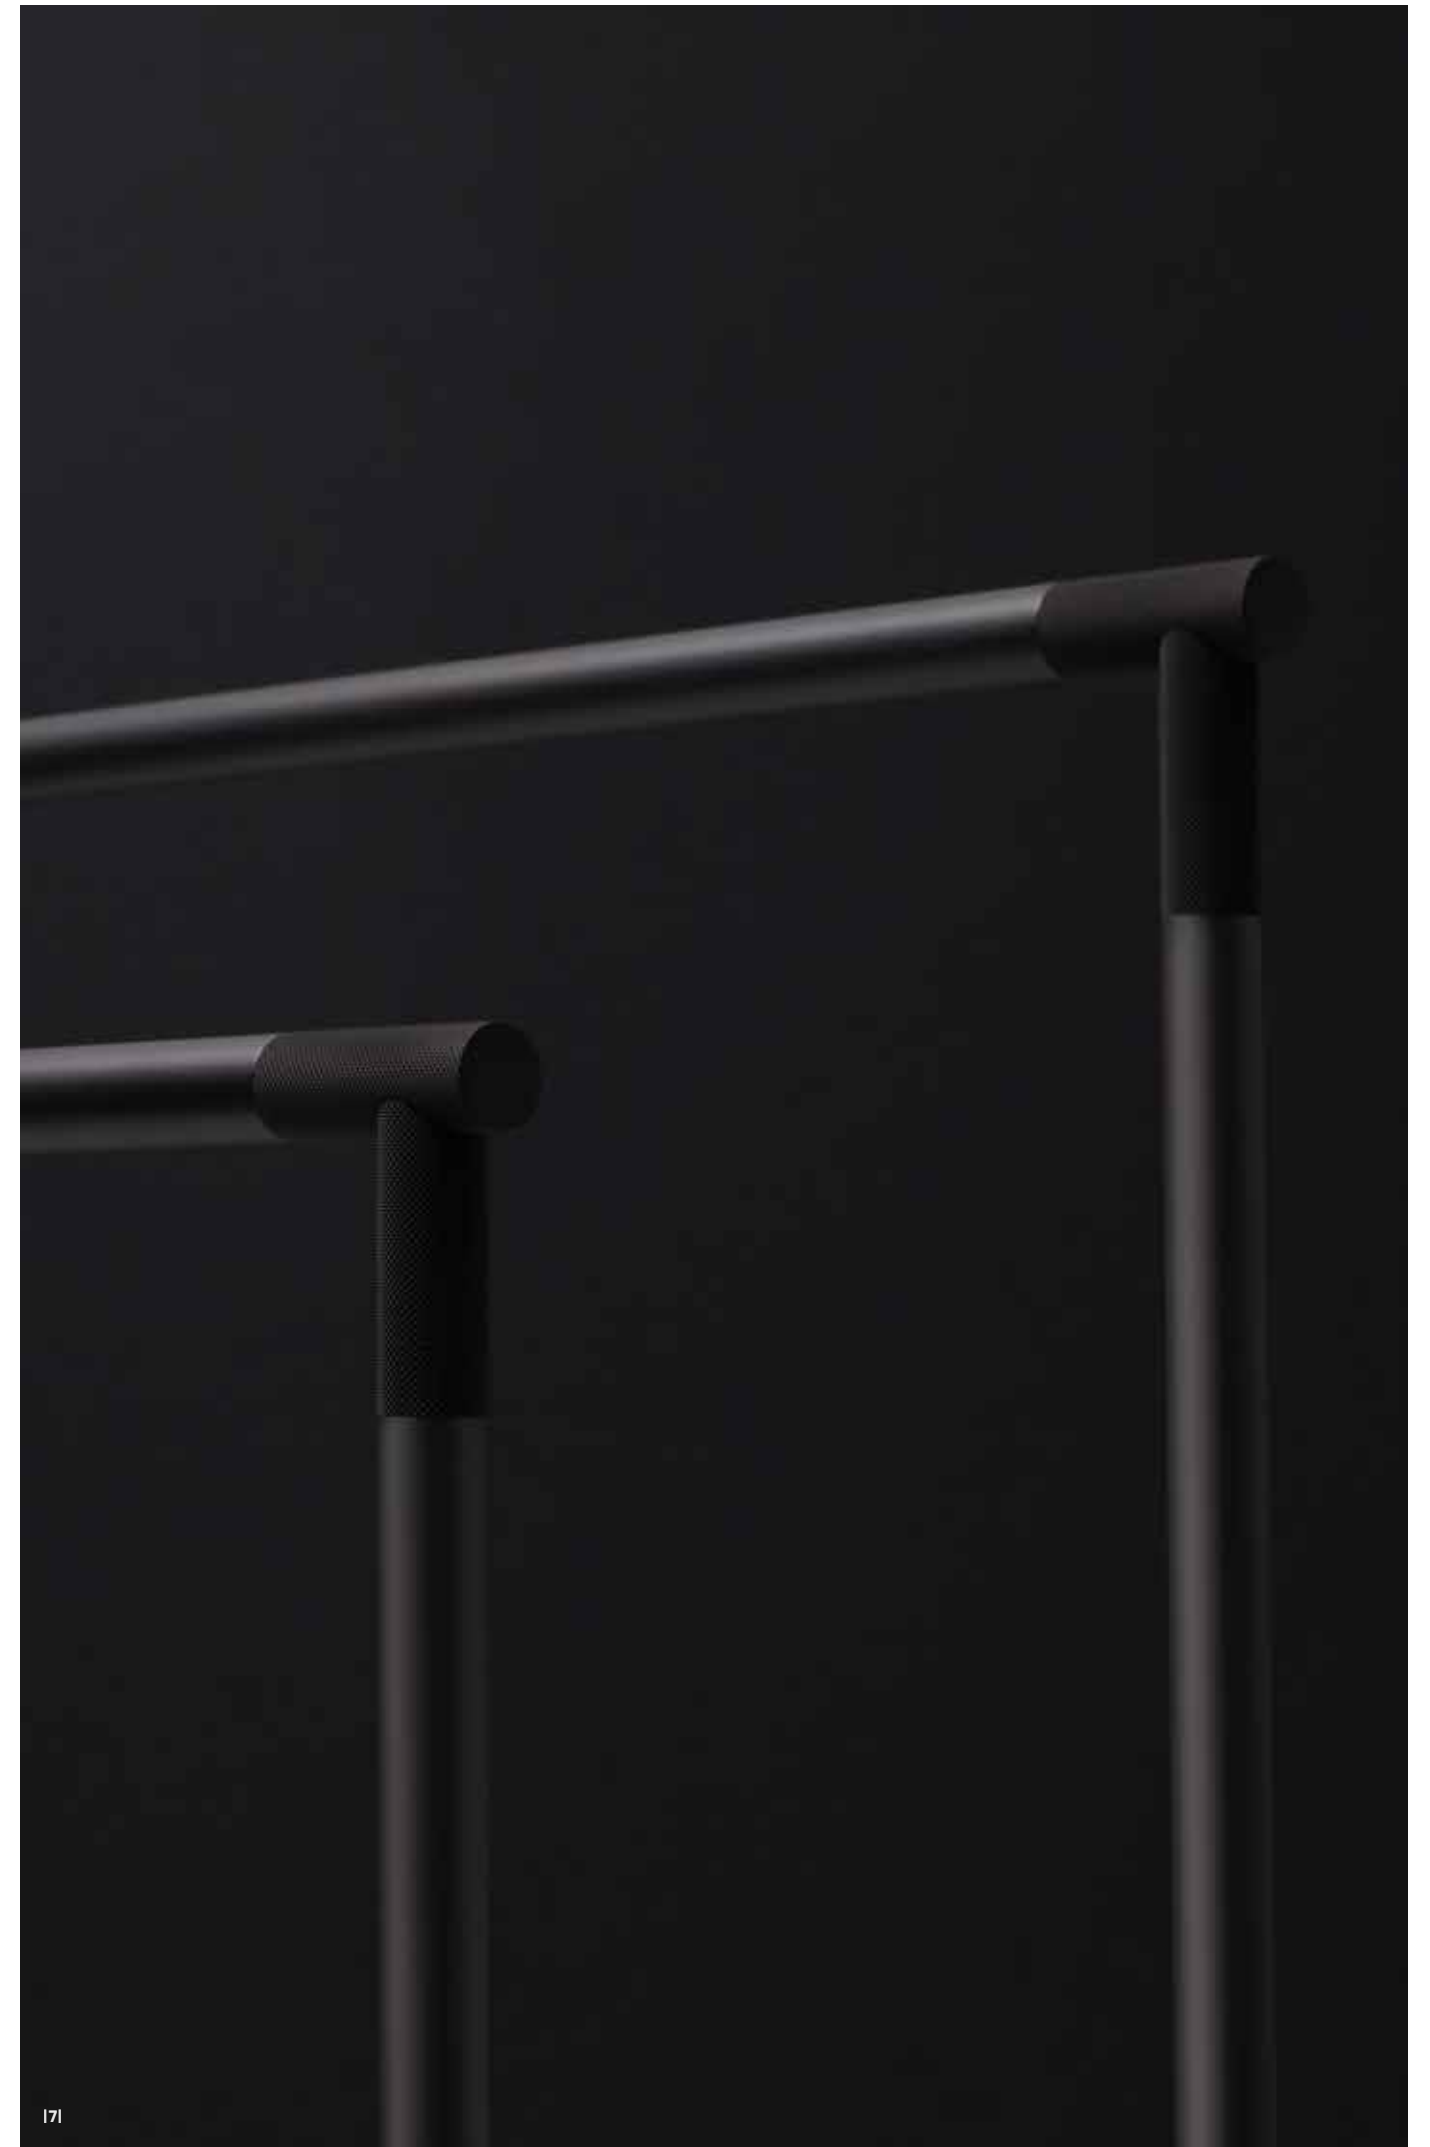

- 11 CHROME & CHROME / CROMO & CROMO
- 12 OR & OR / ORO & ORO (24 CARAT)
- 13 OR MAT & OR MAT / ORO OPACO & ORO OPACO (24 CARAT)
- 14 DARK METAL MATT & OR MAT / ORO OPACO (24 CARAT)
- 15 DARK METAL MATT & DARK METAL MATT (CLUB HT)
- 16 NOIR MAT & CHROME / NERO OPACO & CROMO
- 17 NOIR MAT & NOIR MAT / NERO OPACO & NERO OPACO