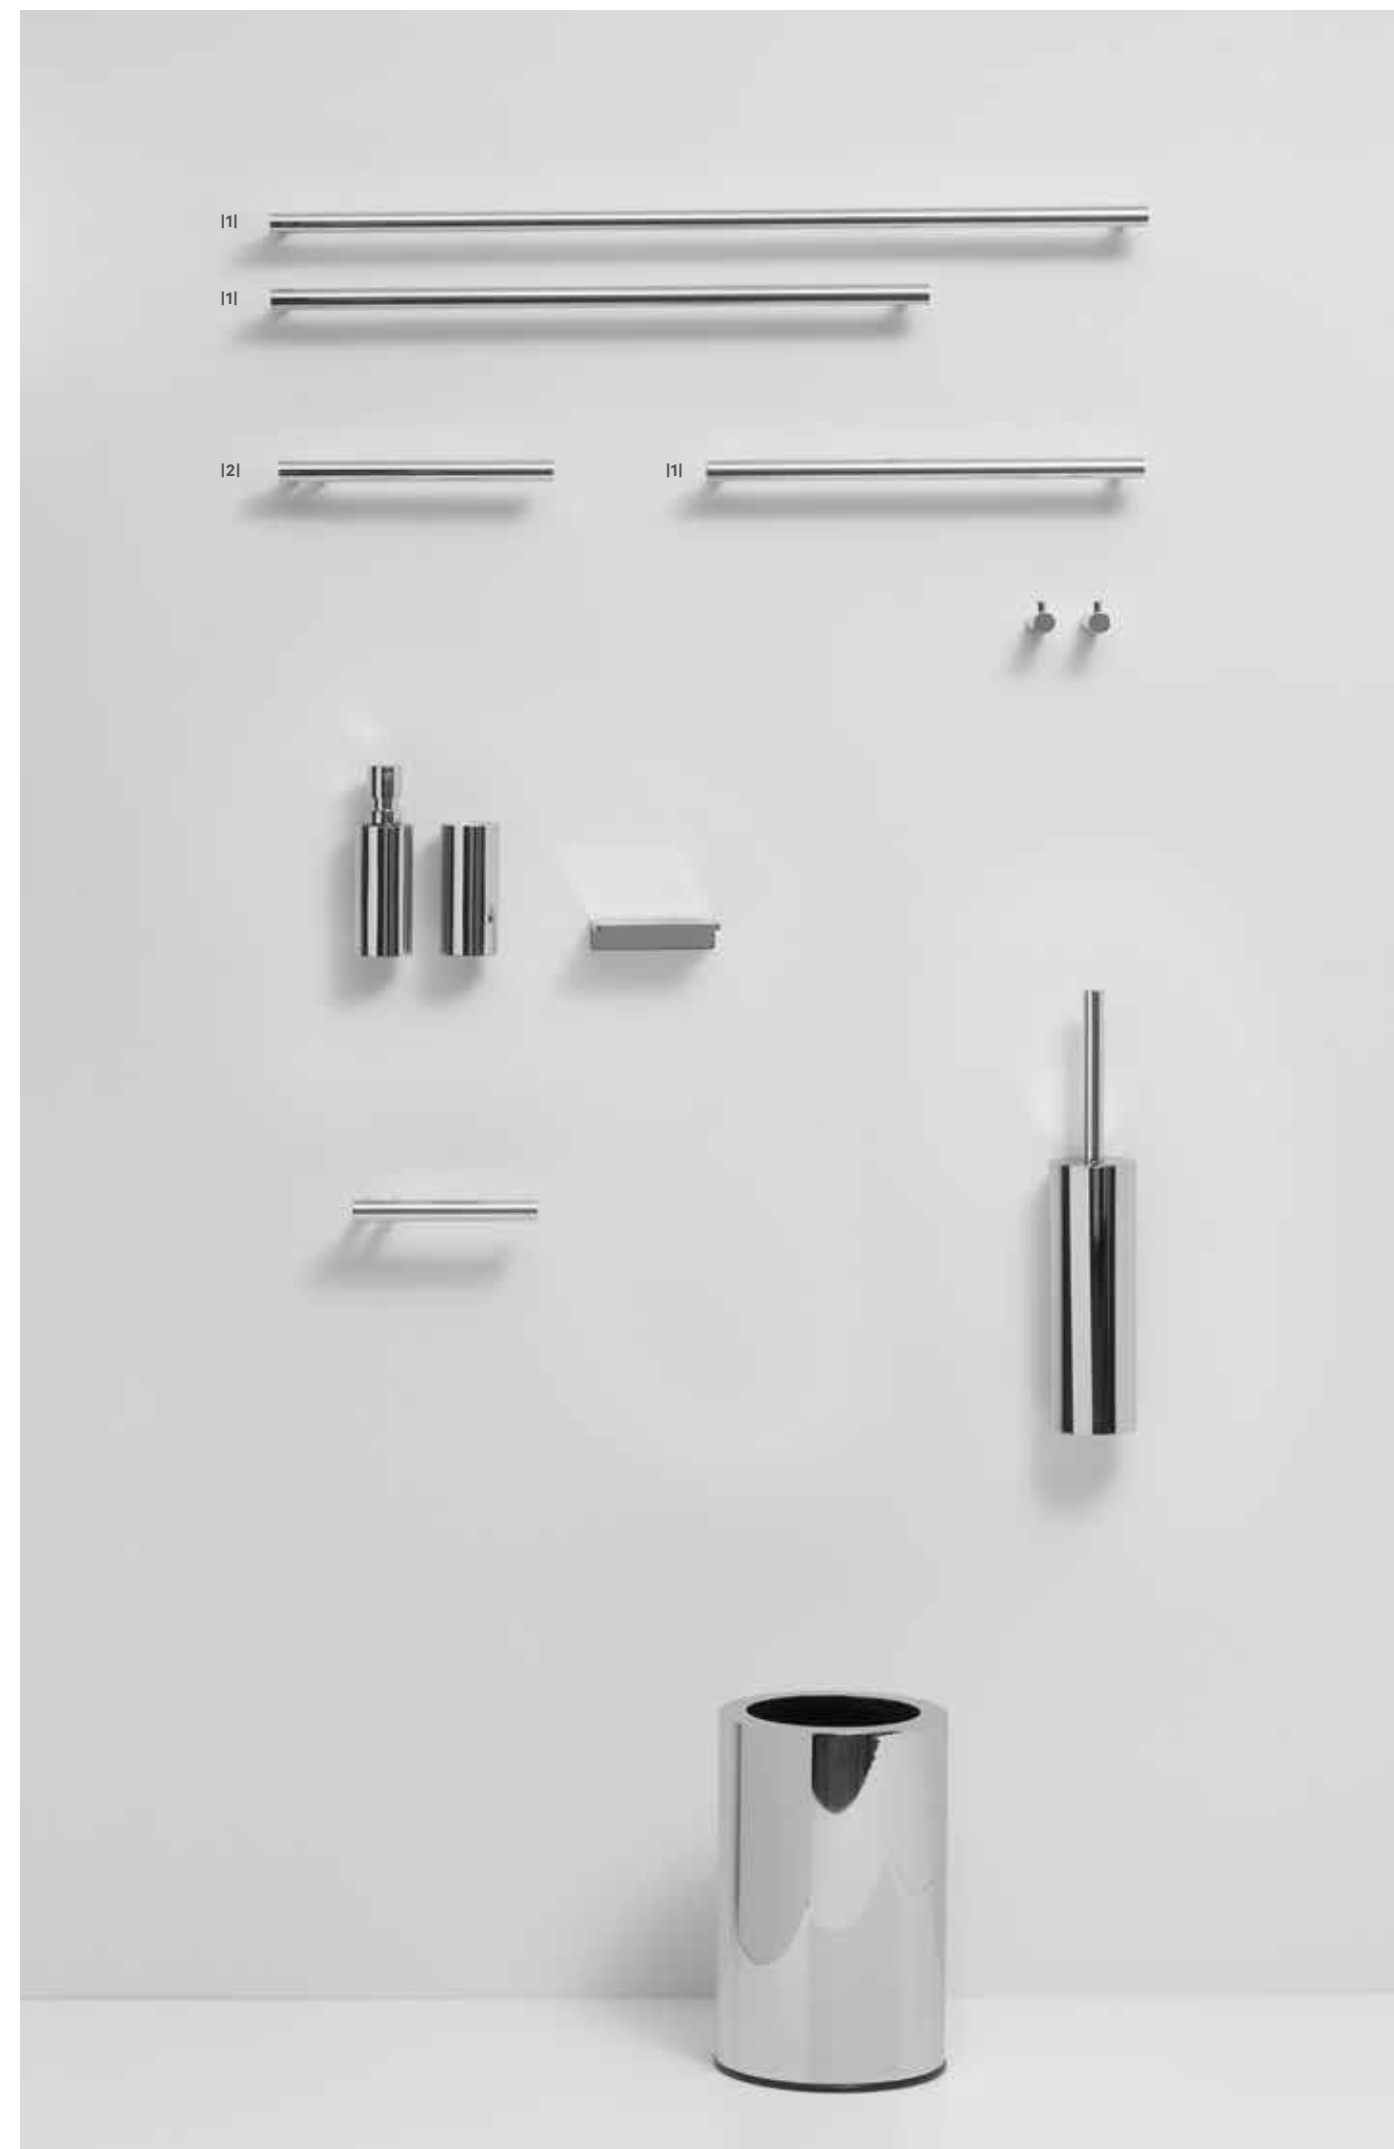

BAR HTE¹¹

PORTE-SERVIETTE / PORTASALVIETTA
LAITON MASSIF / OTTONE PIENO

BAR HTE 80

Ø 2 X 80 X 6 CM

0856400 | 266.00 € | CHROME / CROMO
0856476 | 346.00 € | ACIER MAT / INOX SATINATO
0856420 | 336.00 € | OR / ORO (24 CARAT)
0856482 | 349.00 € | OR MAT / ORO OPACO (24 CARAT)
0856466 | 336.00 € | DARK METAL MATT
0856450 | 215.00 € | BLANC MAT / BIANCO OPACO
0856460 | 215.00 € | NOIR MAT / NERO OPACO

BAR HTE 60

Ø 2 X 60 X 6 CM

0856300 | 229.00 € | CHROME / CROMO
0856376 | 299.00 € | ACIER MAT / INOX SATINATO
0856320 | 289.00 € | OR / ORO (24 CARAT)
0856382 | 277.00 € | OR MAT / ORO OPACO (24 CARAT)
0856366 | 289.00 € | DARK METAL MATT
0856350 | 184.00 € | BLANC MAT / BIANCO OPACO
0856360 | 184.00 € | NOIR MAT / NERO OPACO

BAR HTE 40

Ø 2 X 40 X 6 CM

0856200 | 187.00 € | CHROME / CROMO
0856276 | 266.00 € | ACIER MAT / INOX SATINATO
0856220 | 239.00 € | OR / ORO (24 CARAT)
0856282 | 249.00 € | OR MAT / ORO OPACO (24 CARAT)
0856266 | 239.00 € | DARK METAL MATT
0856250 | 148.00 € | BLANC MAT / BIANCO OPACO
0856260 | 148.00 € | NOIR MAT / NERO OPACO

BAR HTH¹²

PORTE-SERVIETTE / PORTASALVIETTA
Ø 2 X 25 X 6 CM
LAITON MASSIF / OTTONE PIENO

0856500 | 142.00 € | CHROME / CROMO
0856576 | 226.00 € | ACIER MAT / INOX SATINATO
0856520 | 193.00 € | OR / ORO (24 CARAT)
0856582 | 199.00 € | OR MAT / ORO OPACO (24 CARAT)
0856566 | 193.00 € | DARK METAL MATT
0856550 | 132.00 € | BLANC MAT / BIANCO OPACO
0856560 | 132.00 € | NOIR MAT / NERO OPACO