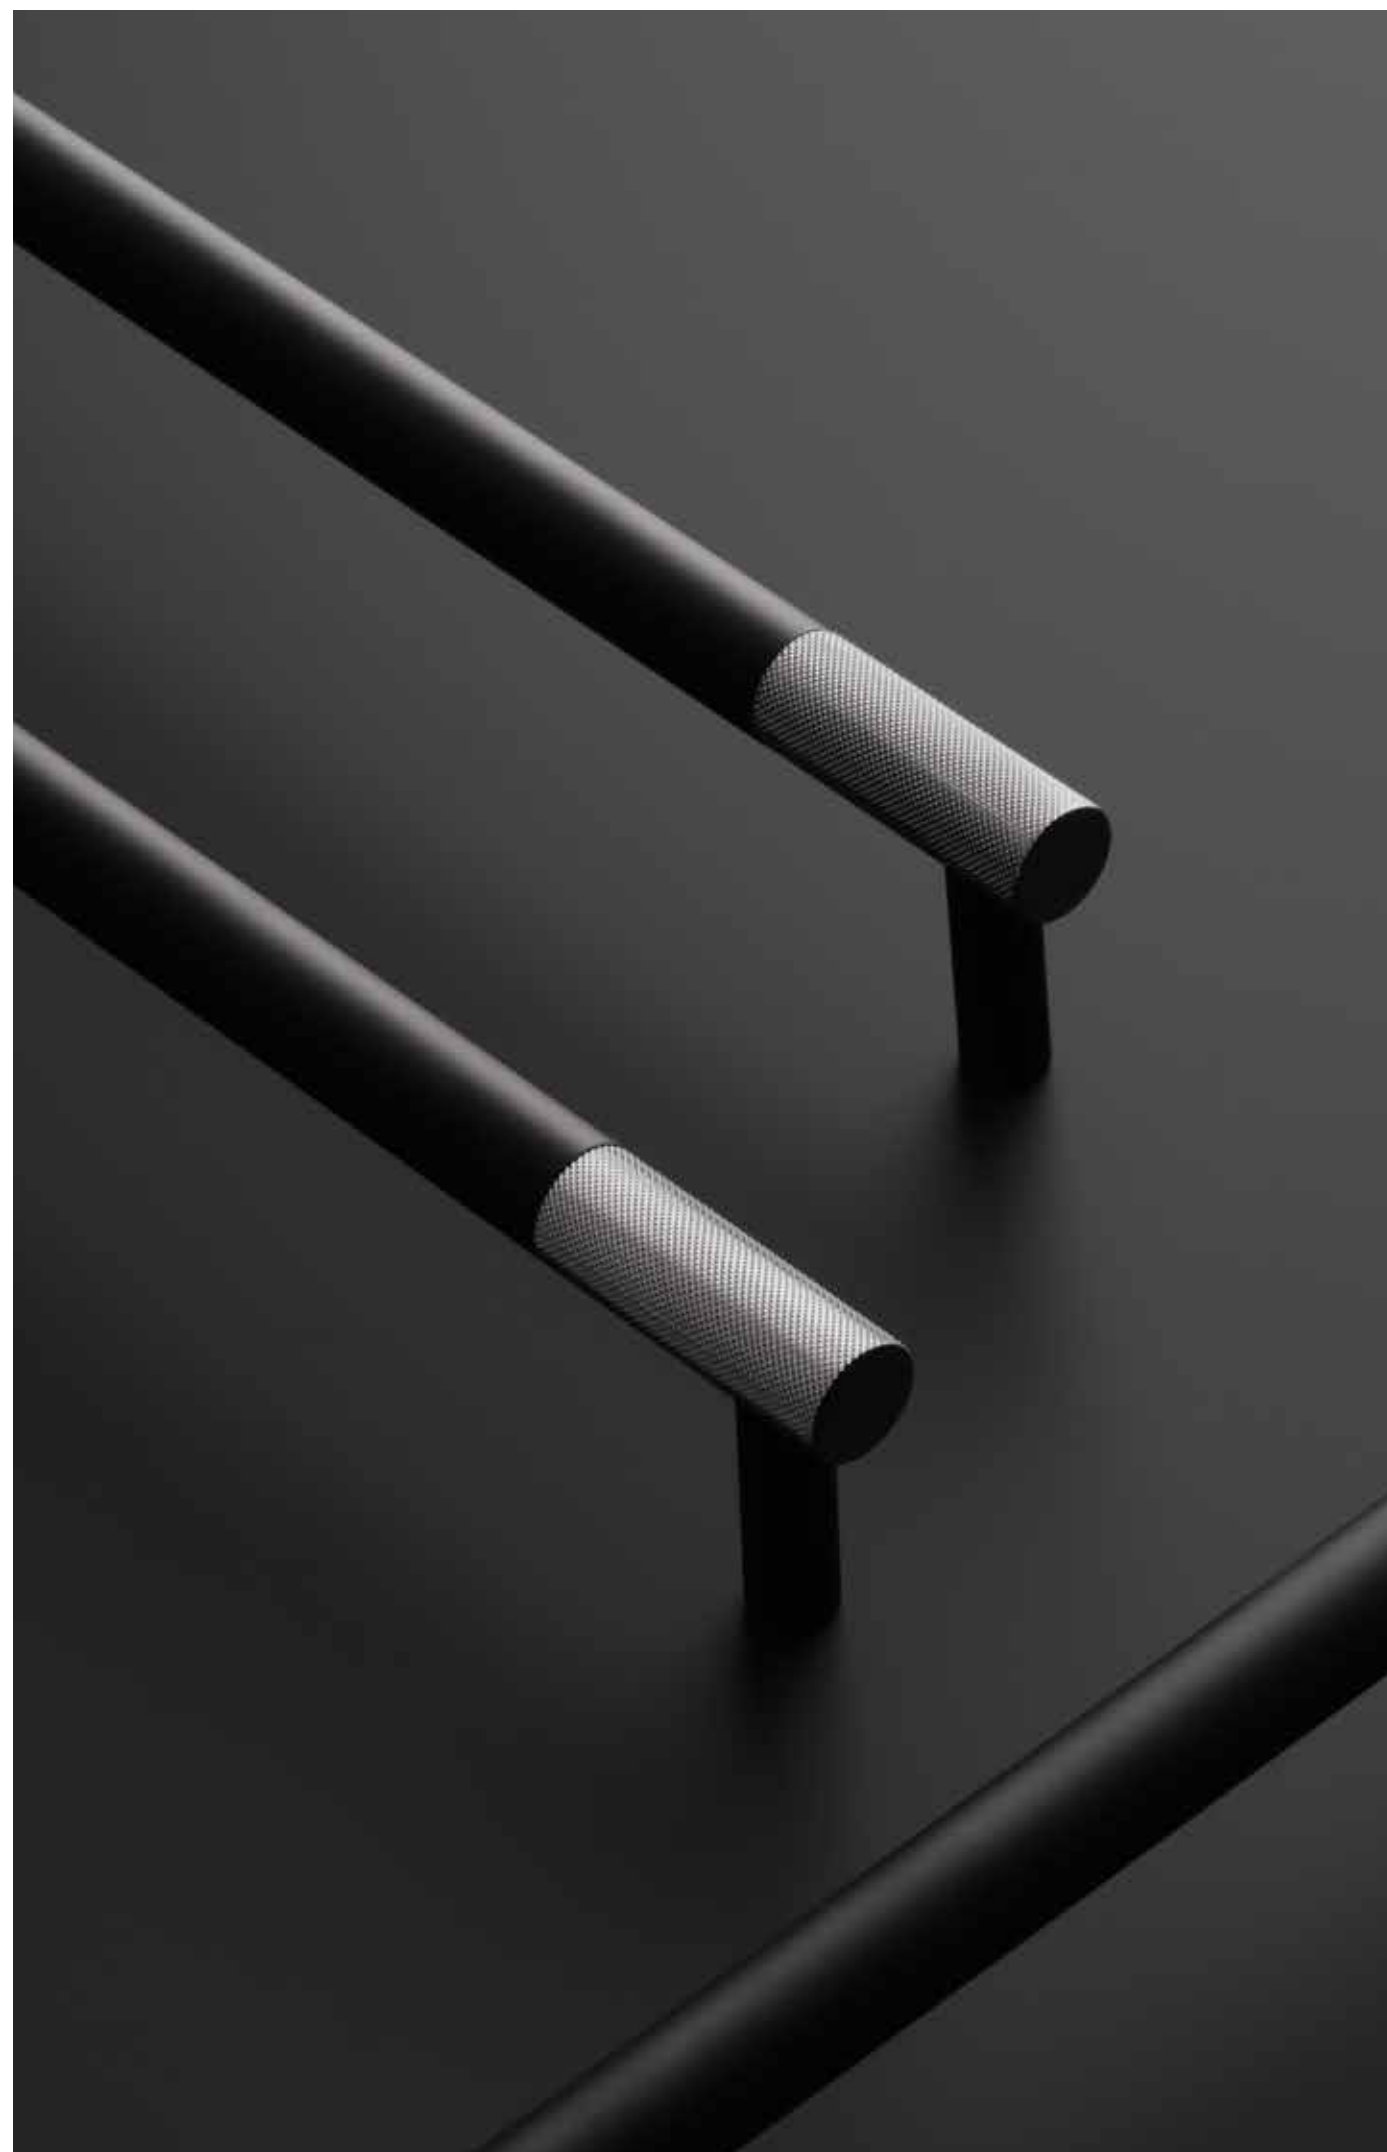

CLUB HTE

PORTE-SERVIETTE / PORTASALVIETTA

CLUB HTE 80

2 X 80 X 6 CM

0855600 | 299.00 € | CHROME & CHROME / CROMO & CROMO
0855620 | 344.00 € | OR & OR / ORO & ORO (24 CARAT)
0855682 | 358.00 € | OR MAT & OR MAT / ORO OPACO & ORO OPACO (24 CARAT)
0855667 | 384.00 € | DARK METAL MATT & OR MAT / ORO OPACO (24 CARAT)
0855660 | 252.00 € | NOIR MAT & CHROME / NERO OPACO & CROMO
0855663 | 276.00 € | NOIR MAT & NOIR MAT / NERO OPACO & NERO OPACO

CLUB HTE 60

2 X 60 X 6 CM

0855500 | 268.00 € | CHROME & CHROME / CROMO & CROMO
0855520 | 299.00 € | OR & OR / ORO & ORO (24 CARAT)
0855582 | 315.00 € | OR MAT & OR MAT / ORO OPACO & ORO OPACO (24 CARAT)
0855567 | 335.00 € | DARK METAL MATT & OR MAT / ORO OPACO (24 CARAT)
0855560 | 229.00 € | NOIR MAT & CHROME / NERO OPACO & CROMO
0855563 | 243.00 € | NOIR MAT & NOIR MAT / NERO OPACO & NERO OPACO

CLUB HTE 40

2 X 40 X 6 CM

0855400 | 226.00 € | CHROME & CHROME / CROMO & CROMO
0855420 | 252.00 € | OR & OR / ORO & ORO (24 CARAT)
0855482 | 273.00 € | OR MAT & OR MAT / ORO OPACO & ORO OPACO (24 CARAT)
0855467 | 294.00 € | DARK METAL MATT & OR MAT / ORO OPACO (24 CARAT)
0855460 | 198.00 € | NOIR MAT & CHROME / NERO OPACO & CROMO
0855463 | 210.00 € | NOIR MAT & NOIR MAT / NERO OPACO & NERO OPACO