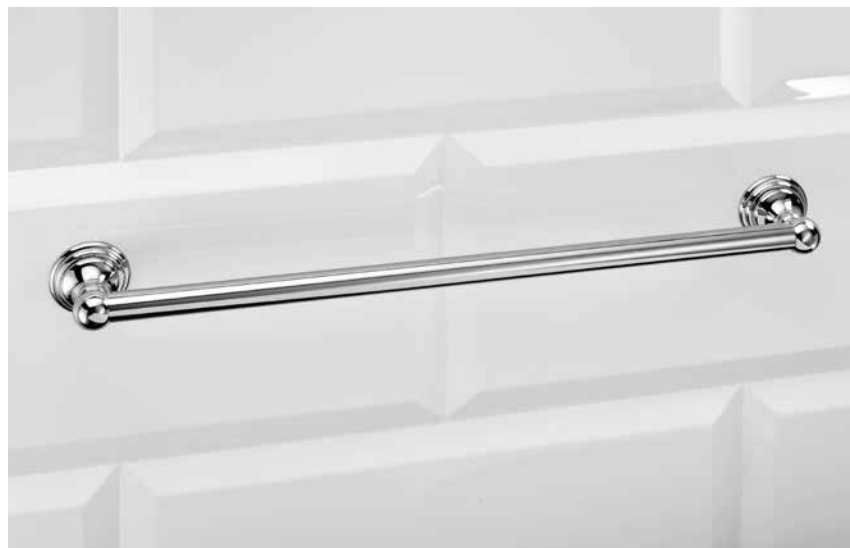

CL GLA R

ÉTAGÈRE EN VERRÉ / MENSOLA IN VETRO

6 X 62 X 14,5 CM

VERRE OPALE BLANC BRILLANT / VETRO OPALE BIANCO LUCIDO

0511900 | 453.00 € | CHROME / CROMO

0511930 | 464.00 € | NICKEL POLI / NICHEL LUCIDO

0511920 | 495.00 € | OR / ORO (24 CARAT)

CL HTE | PAGE / PAGINA 244 |

PORTE-SERVIETTE / PORTASALVIETTA