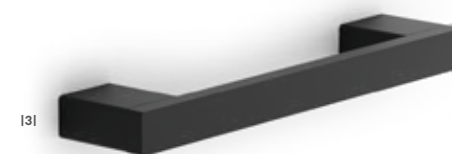

121 CT DA 30

ÉTAGÈRE POUR LA DOUCHE / MENSOLA DOCCIA
8 X 30 X 9,5 CM

ACIER POLI / INOX LUCIDO | 134.00 € | 0651570

ACIER MAT / INOX SATINATO | 159.00 € | 0651576

NOIR MAT / NERO OPACO | 155.00 € | 0651560

131 CT WGF

POIGNÉE DE BAIGNOIRE / MANIGLIA VASCA
3 X 30 X 6 CM . MAXIMUM / MASSIMO 150 KG

CHROME / CROMO | 125.00 € | 0650500

ACIER MAT PVD / INOX SATINATO PVD | 149.00 € | 0650577

NOIR MAT / NERO OPACO | 142.00 € | 0650560

141 CLEAR

ESSUIE-GLACE / PULISCIVETRO
17,5 X 24 X 1,5 CM

ACIER POLI / INOX LUCIDO | 49.00 € | 0902570

NOIR MAT / NERO OPACO | 58.00 € | 0902560