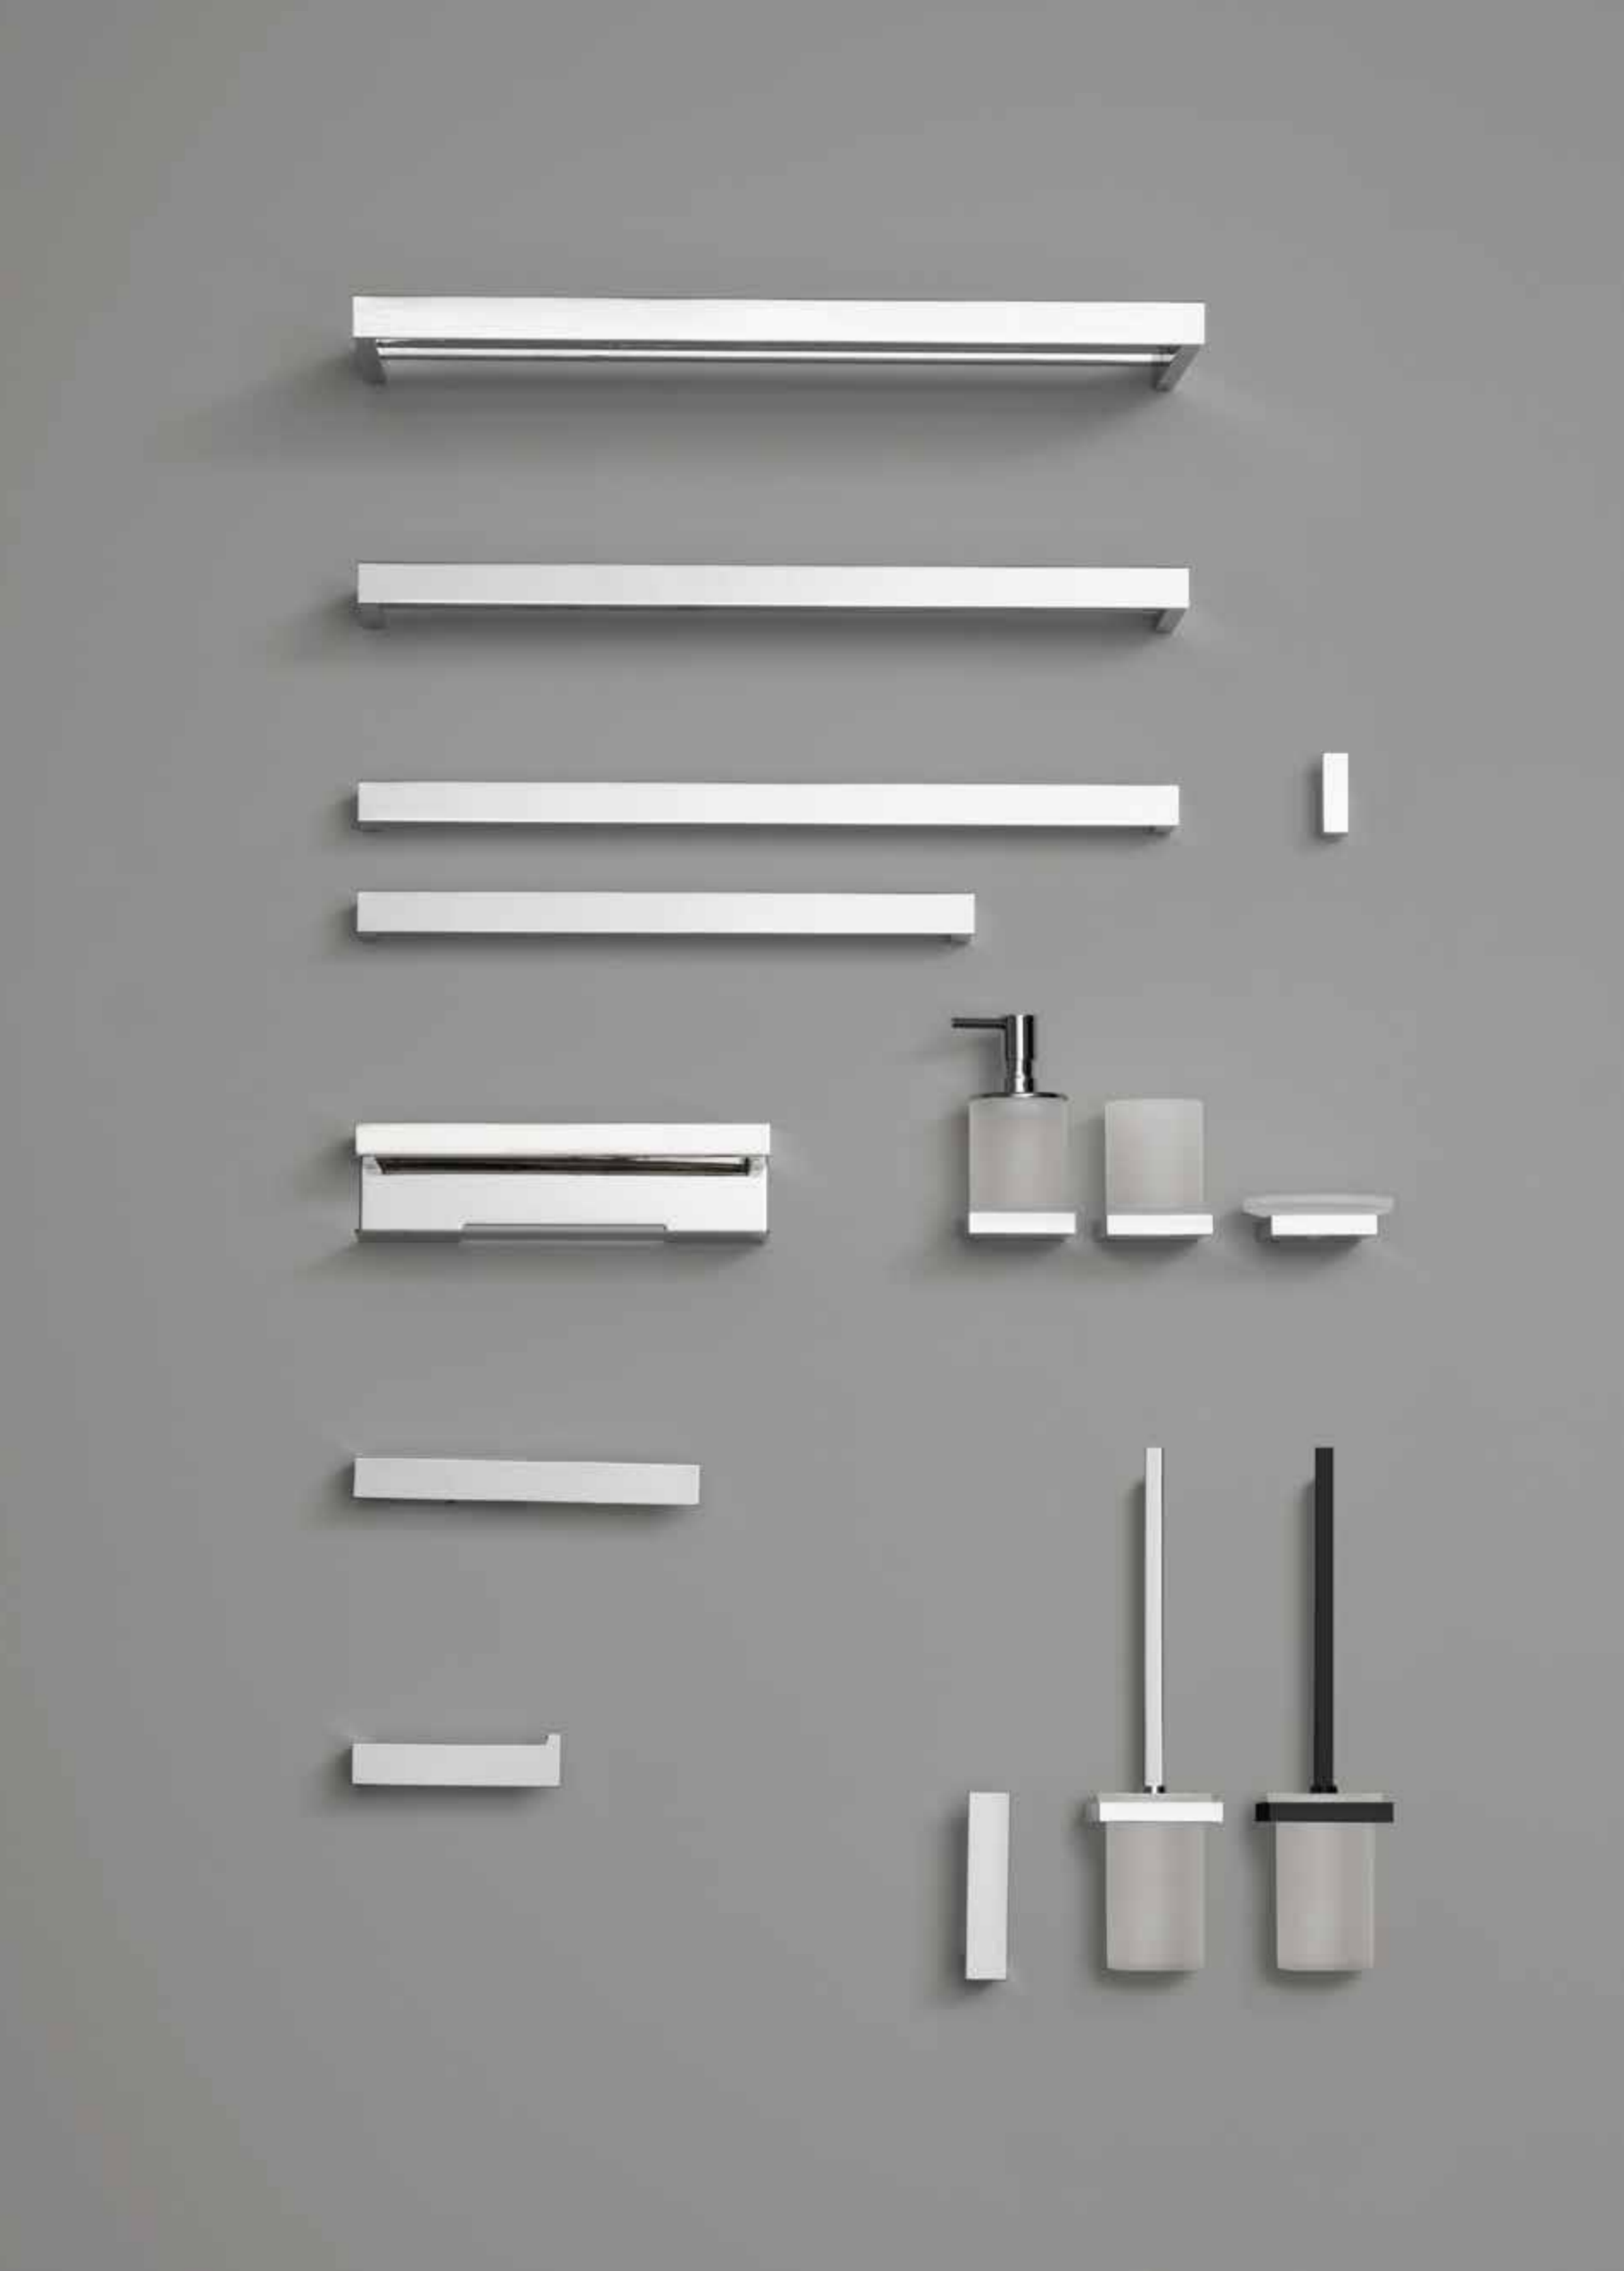

CHROME / CROMO
ACIER MAT PVD / INOX SATINATO PVD
NOIR MAT / NERO OPACO