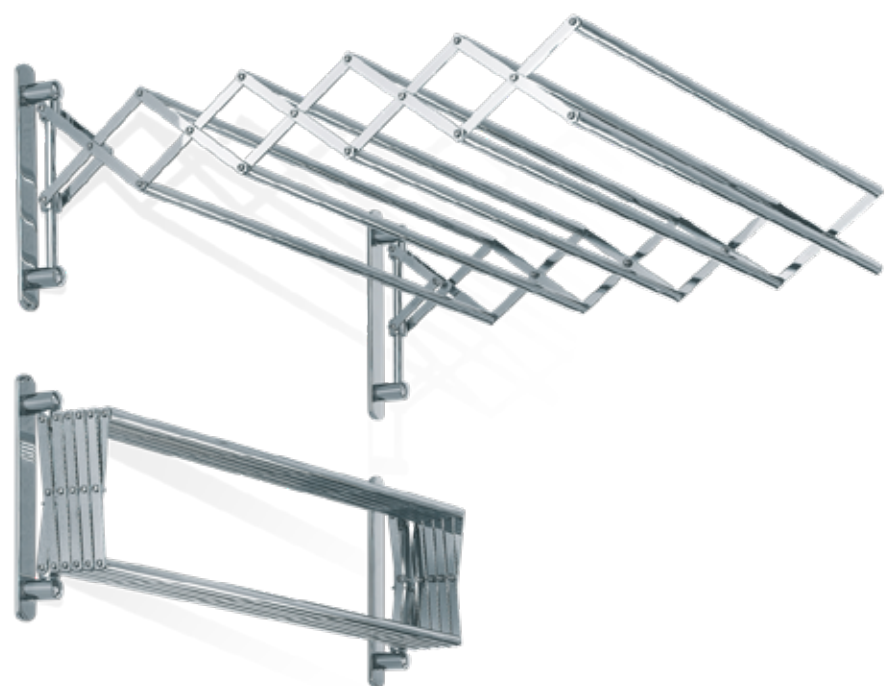

DW 700

PORTE-SERVIETTE / PORTA SALVIETTA E SOSTEGNO PER BIANCHERIA
21,5 X 61,5 X 10 (→ 55,5) CM
EXTENSIBLE / ESTRAIBILE
0703400 | 252.00 € | CHROME / CROMO

WR 1 TROLLEY

CHARIOT À LINGE / CARRELLO PER BIANCHERIA
73 X 35 X 35 CM

ACIER CHROMÉ / INOX CROMATO
ROULETTES VERROUILLABLES / RUOTE BLOCCABILI

SAC À LINGE NYLON / SACCO NYLON
IMPERMÉABLE . AMOVIBLE / IDROREPELLENTE . REMOVIBILE
LAVABLE / LAVABILE

0613750 | 284.00 € | NYLON BLANC / NYLON BIANCO
0613794 | 284.00 € | NYLON ANTHRACITE / NYLON ANTRACITE