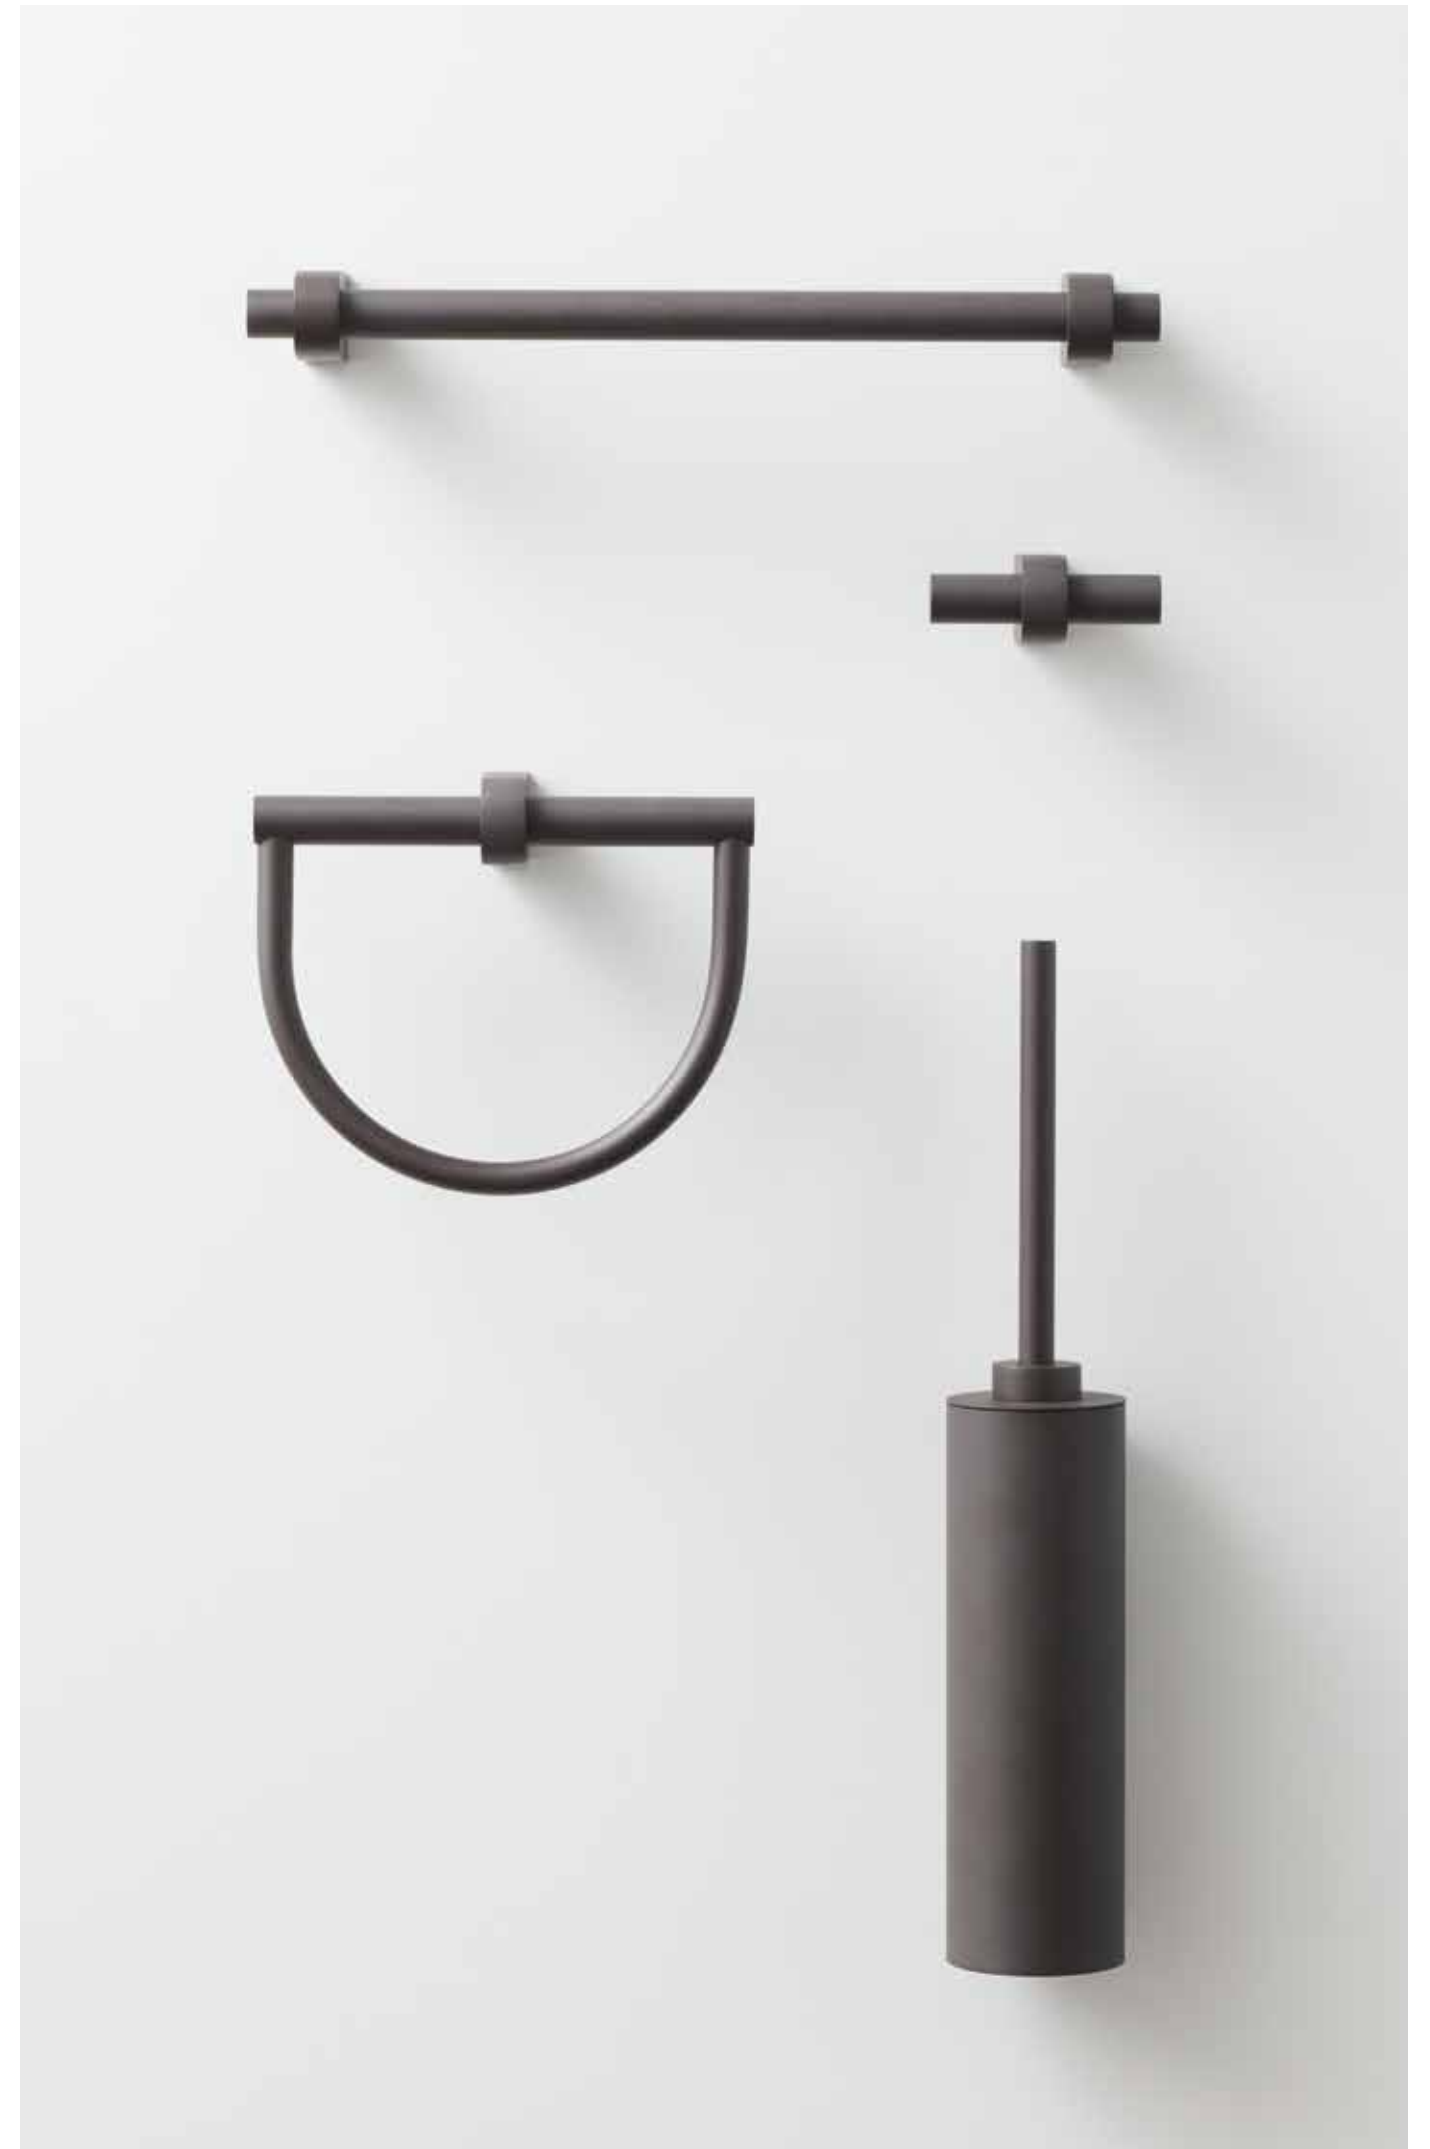

CENTURY
SÉRIE / SERIE