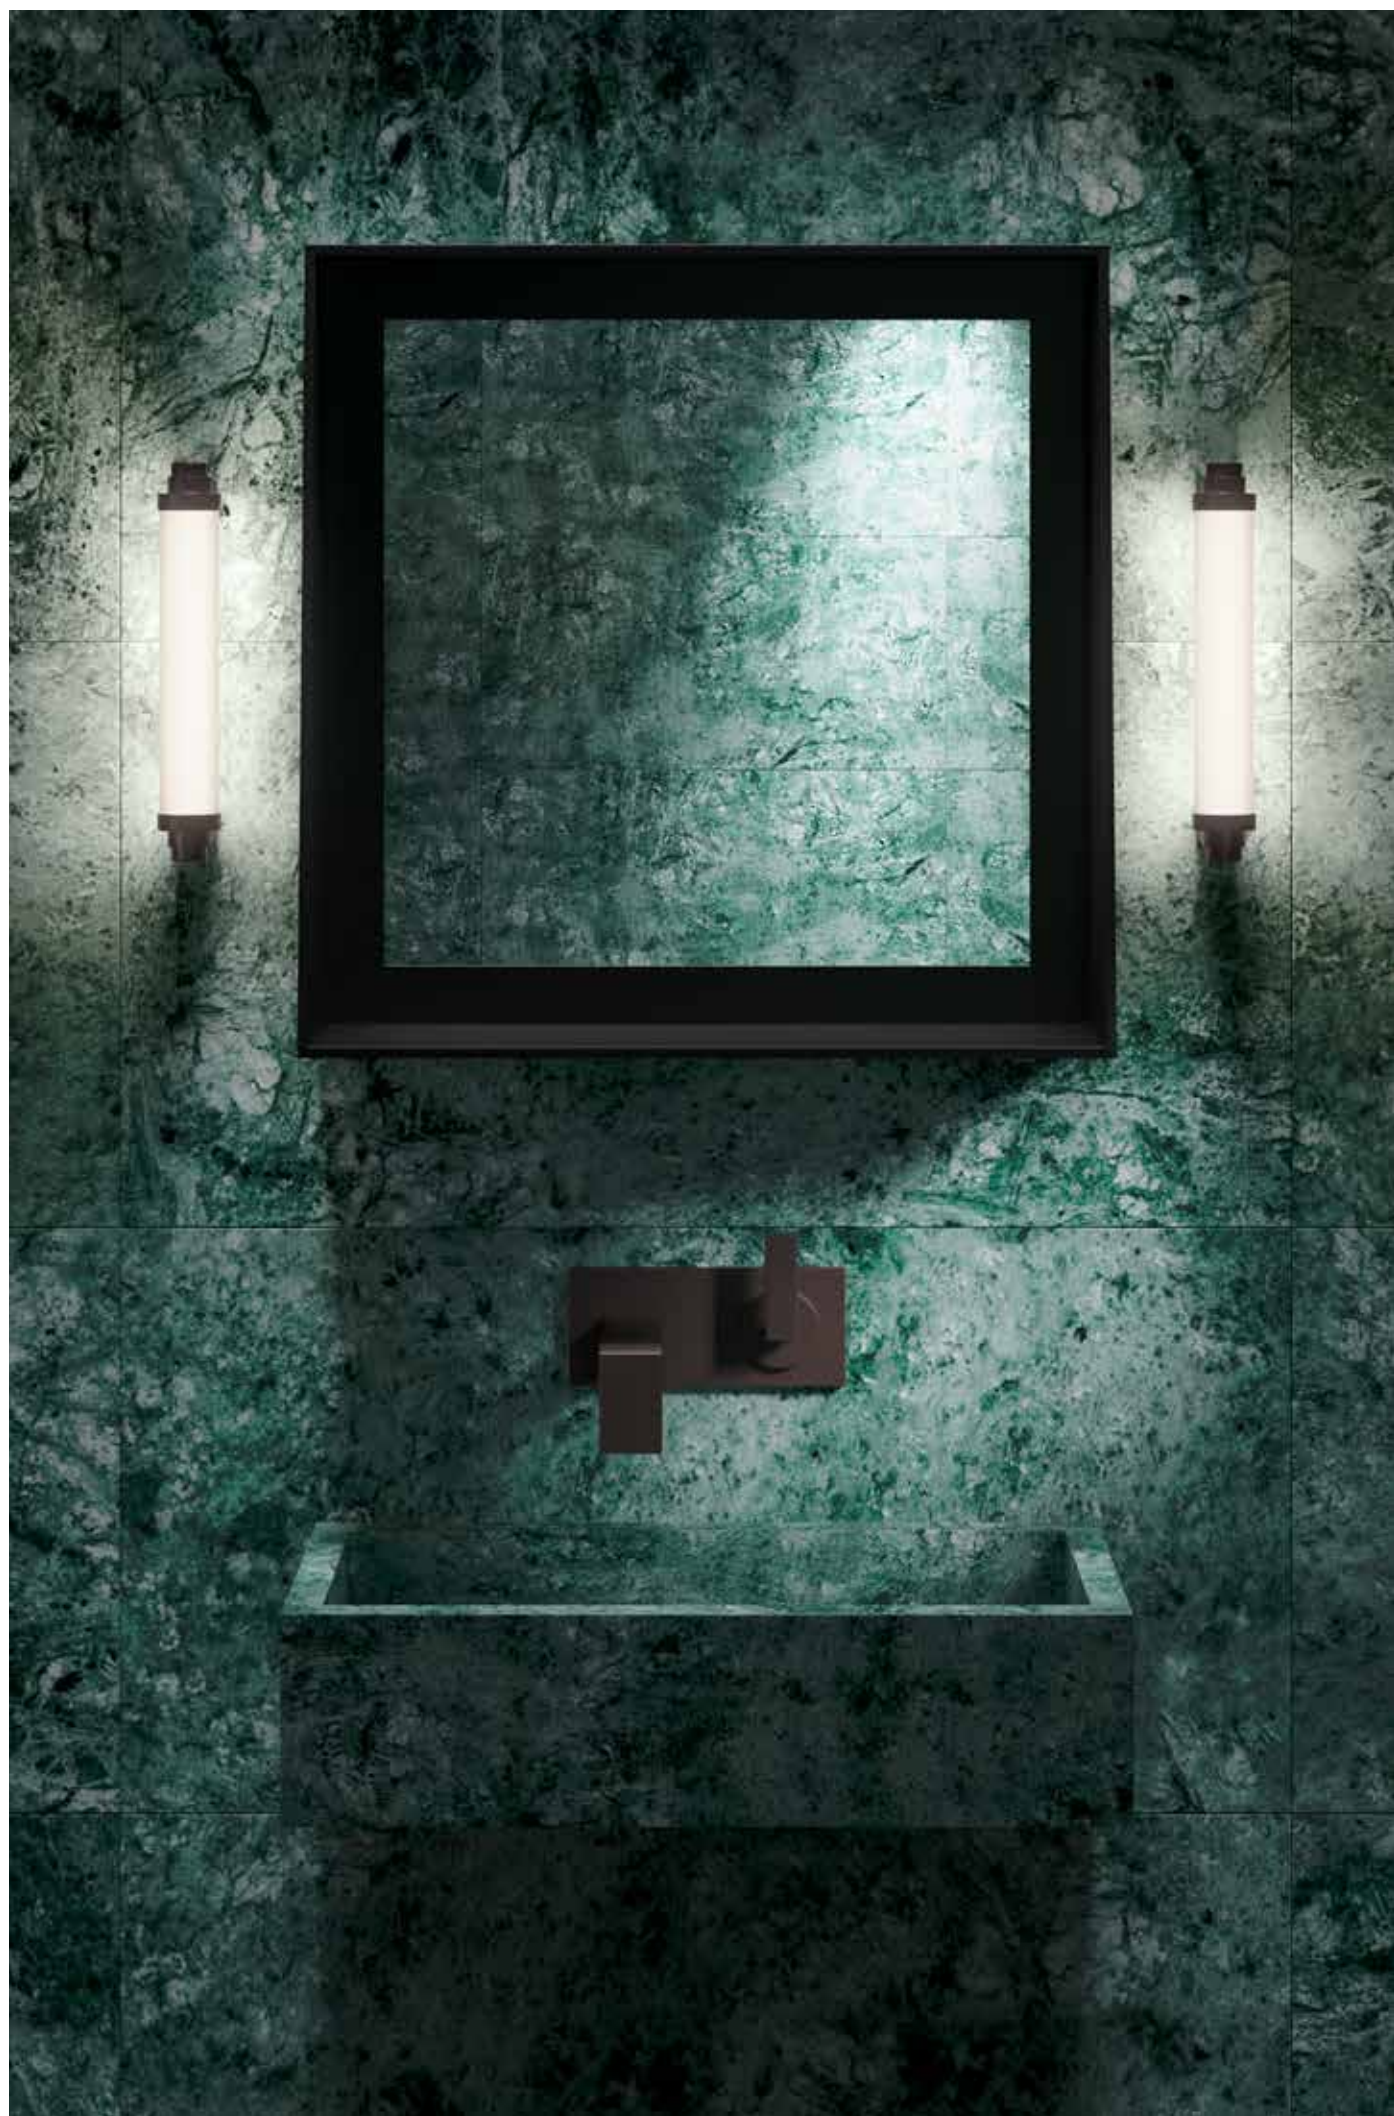

0860666 | 335.00 € | DARK METAL MATT

0860667 | 344.00 € | DARK METAL MATT & OR MAT / ORO OPACO ^(24 CARAT)

0860660 | 326.00 € | NOIR MAT / NERO OPACO

VIENNA APPLIQUE LED / LED LAMPADA A PARETE | PRODUCTS BY FUNCTIONS PAGE / PAGINA 53 |