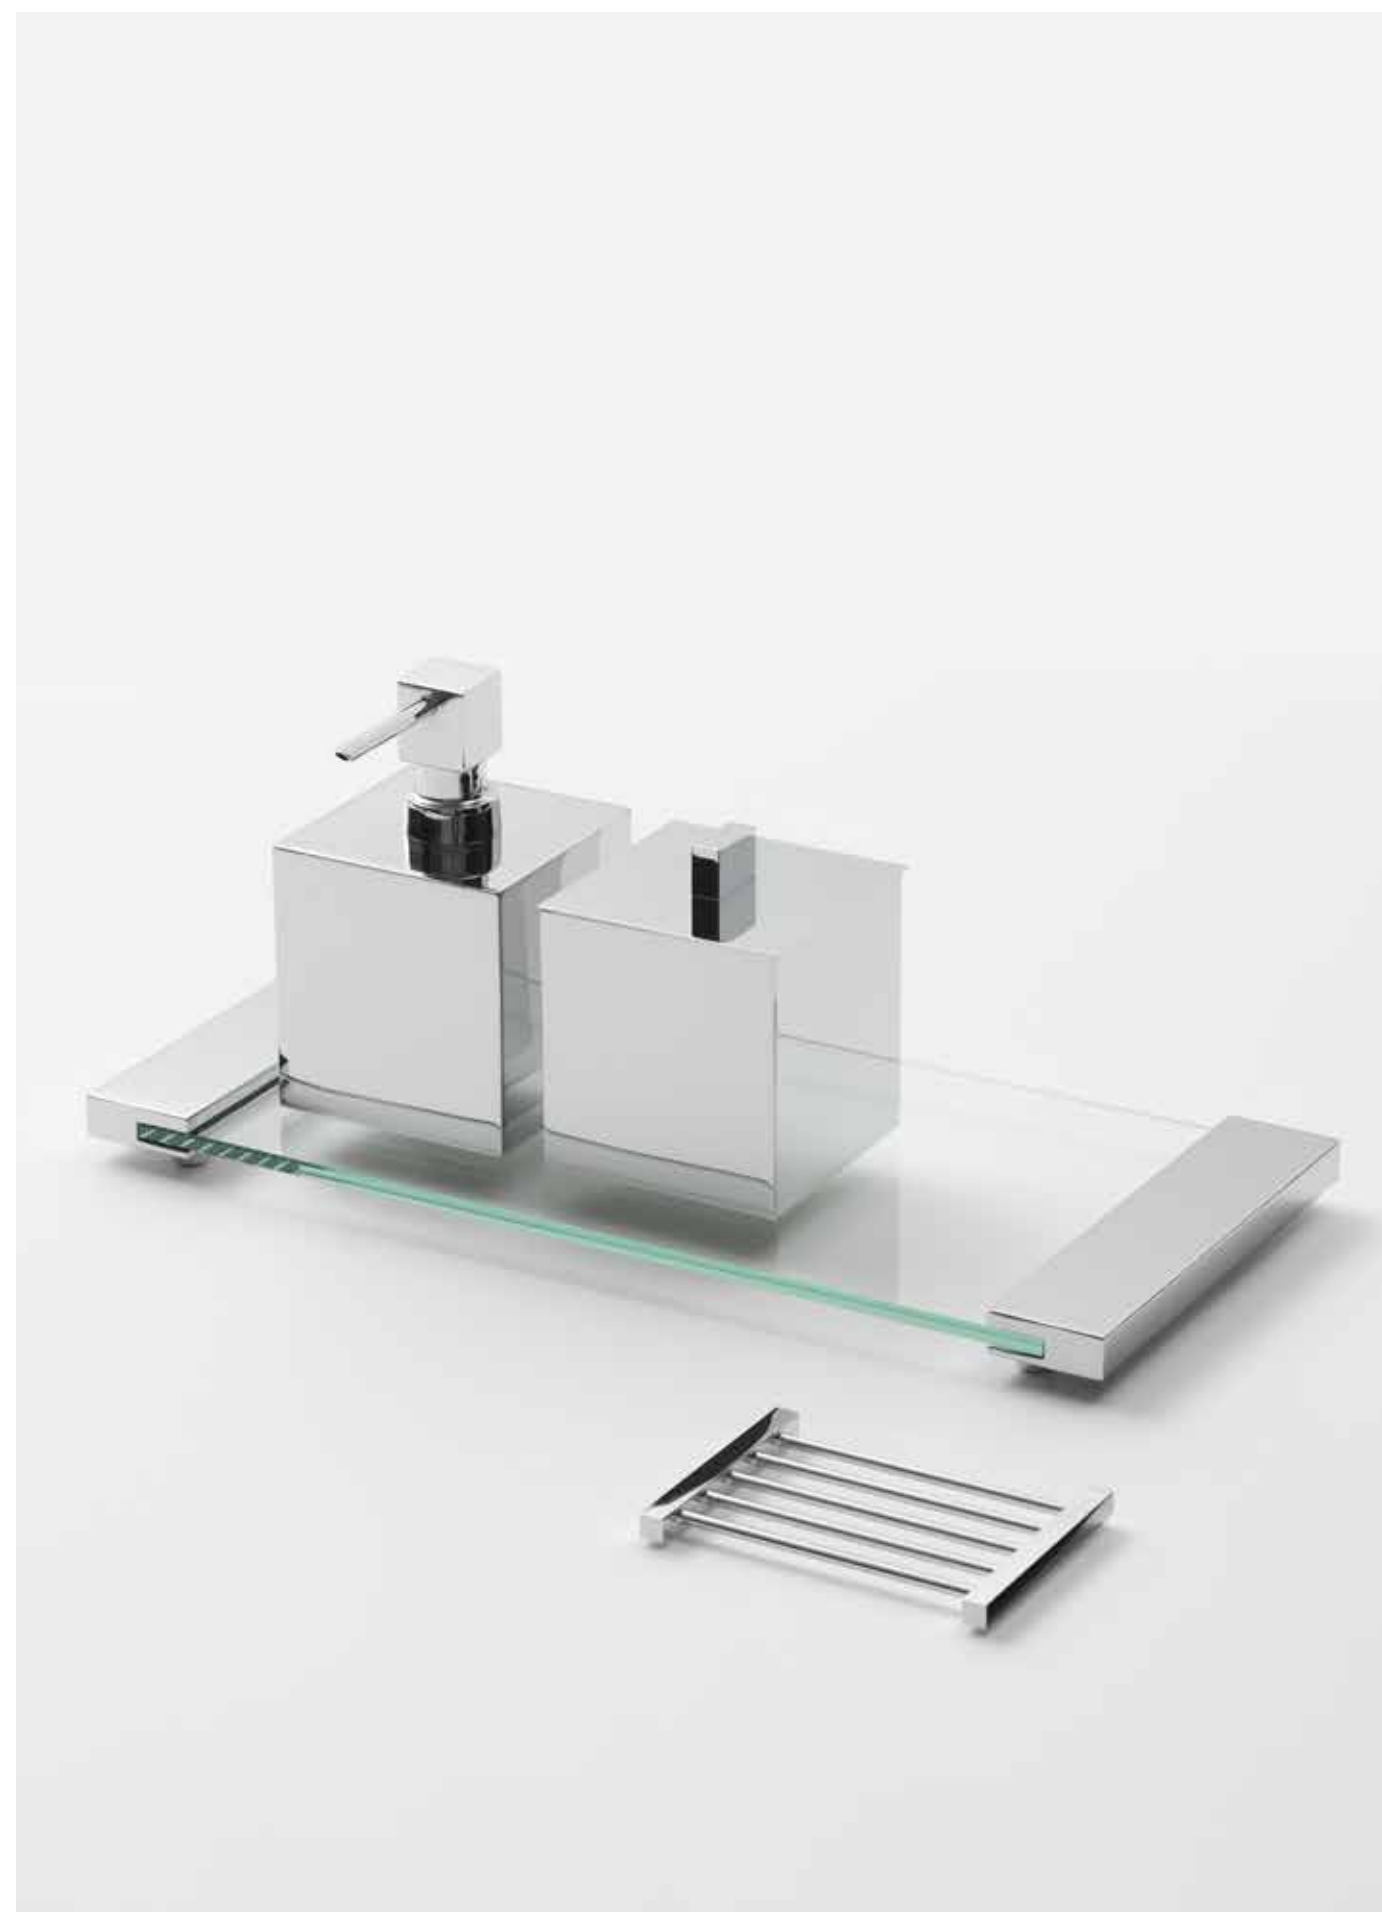

DW 475 | PAGE / PAGINA 170 | DW 3650 | PAGE / PAGINA 167 |

DW 995
PORTE-SAVON / PORTASAPONE
1 X 11 X 8 CM
CHROME / CROMO | 25.00 € | 0824800