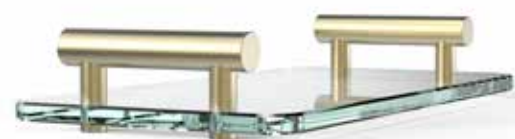

BAR TAB

PLATEAU / VASSOIO
5,5 X 33 X 17 CM
LAITON MASSIF / OTTONE PIENO

VERRE TRANSPARENT / VETRO TRASPARENTE
0857000 | 334.00 € | CHROME / CROMO
0857020 | 459.00 € | OR / ORO (24 CARAT)
0857082 | 478.00 € | OR MAT / ORO OPACO (24 CARAT)
0857050 | 334.00 € | BLANC MAT / BIANCO OPACO

VERRE ACRYLIQUE NOIR / VETRO ACRILICO NERO
0857060 | 378.00 € | NOIR MAT / NERO OPACO

VERRE PARSOL / VETRO PARSOL
0857083 | 486.00 € | OR MAT / ORO OPACO (24 CARAT)
0857068 | 499.00 € | DARK METAL MATT