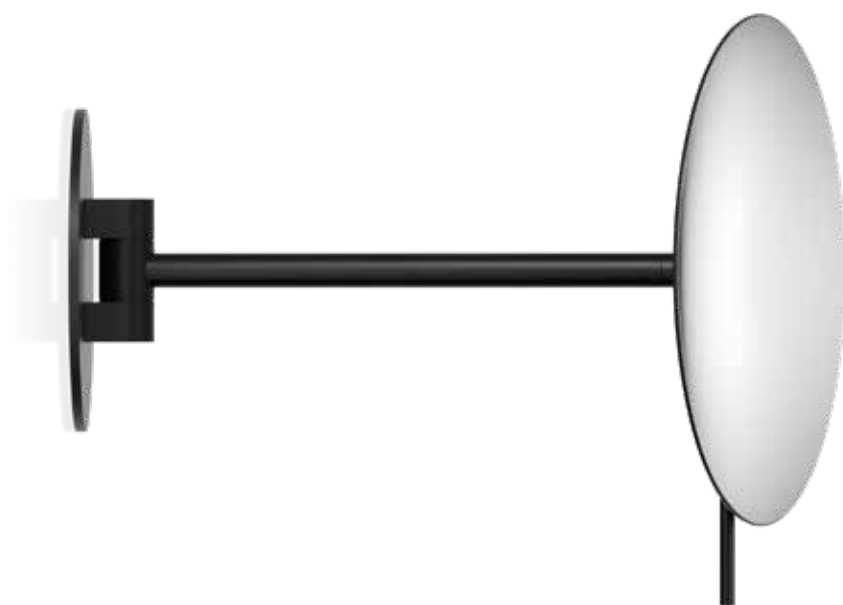

SPT 72 5X

MIROIR COSMÉTIQUE MURAL / SPECCHIO COSMETICO A PARETE

GROSSISSEMENT 5X / INGRANDIMENTO 5X
23,5 X 20 (→ 28 MAX) CM . MIROIR / SPECCHIO Ø 20 CM
PANNEAU MURAL / SUPPORTO DA PARETE Ø 13 X 0,5 CM
PIVOTANT / GIREVOLE

0122800 | 134.00 € | CHROME / CROMO
0122850 | 155.00 € | BLANC MAT / BIANCO OPACO
0122860 | 155.00 € | NOIR MAT / NERO OPACO