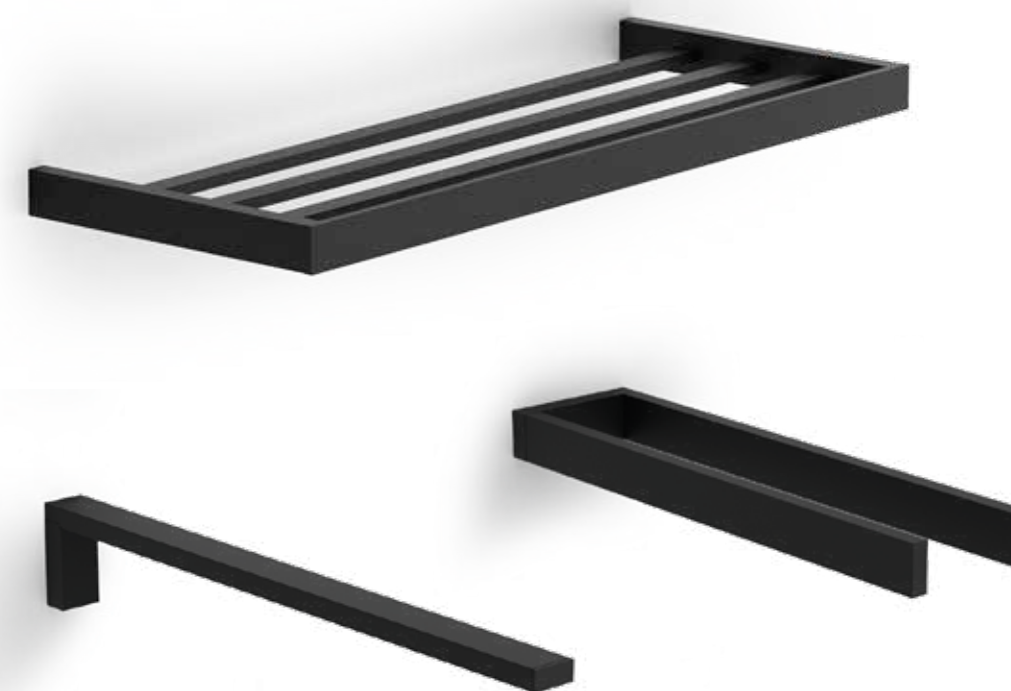

CT KHT

PORTE LINGE DE BAIN / MENSOLA PORTASCIUGAMANO
3 X 60 X 24 CM

CHROME / CROMO | 294.00 € | 0651400
ACIER MAT PVD / INOX SATINATO PVD | 389.00 € | 0651477
NOIR MAT / NERO OPACO | 319.00 € | 0651460

CT HTH 1

PORTE-SERVIETTE / PORTASALVIETTA
5 X 2,2 X 33 CM

CHROME / CROMO | 105.00 € | 0651000
ACIER MAT PVD / INOX SATINATO PVD | 119.00 € | 0651077
NOIR MAT / NERO OPACO | 115.00 € | 0651060

CT HTH 2

PORTE-SERVIETTE DOUBLE / PORTASALVIETTA DOPPIA
3 X 8 X 33 CM

CHROME / CROMO | 116.00 € | 0651100
ACIER MAT PVD / INOX SATINATO PVD | 147.00 € | 0651177
NOIR MAT / NERO OPACO | 125.00 € | 0651160