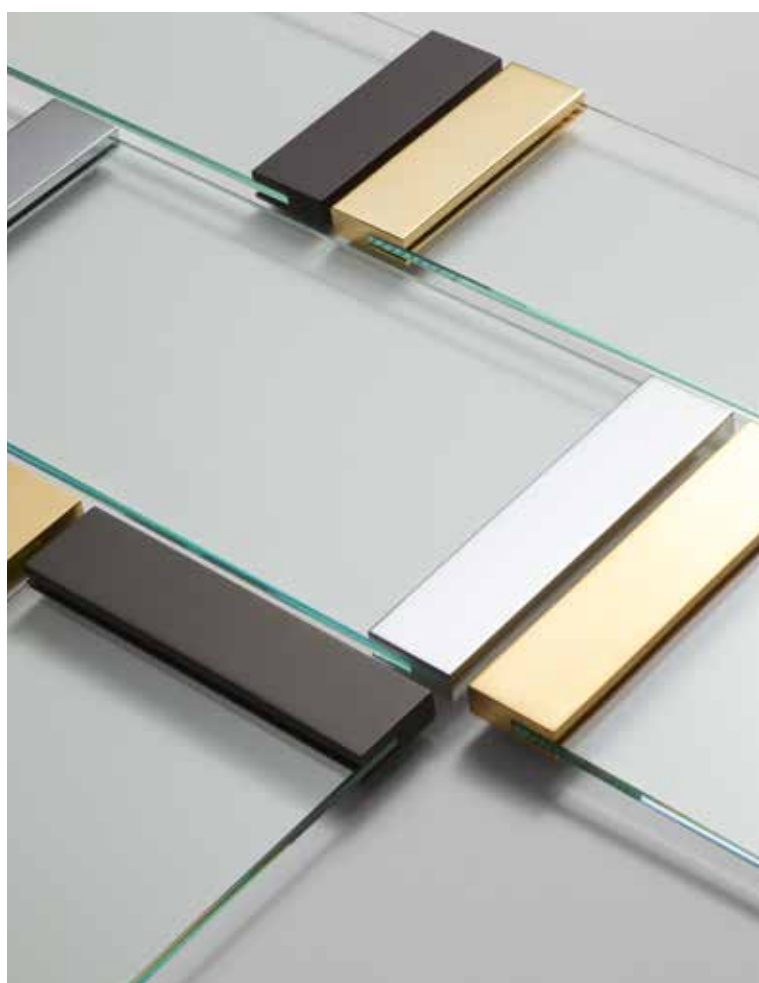

TAB 34

PLATEAU / VASSOIO
1,5 X 34 X 12 CM . VERRE TRANSPARENT / VETRO TRASPARENTE

0848702 | 164.00 € | CHROME / CROMO
0848722 | 268.00 € | OR / ORO (24 CARAT)
0848744 | 277.00 € | OR MAT / ORO OPACO (24 CARAT)
0848766 | 248.00 € | DARK METAL MATT

TAB 37

PLATEAU / VASSOIO
1,5 X 37 X 17 CM . VERRE TRANSPARENT / VETRO TRASPARENTE

0848802 | 199.00 € | CHROME / CROMO
0848822 | 335.00 € | OR / ORO (24 CARAT)
0848844 | 352.00 € | OR MAT / ORO OPACO (24 CARAT)
0848866 | 318.00 € | DARK METAL MATT