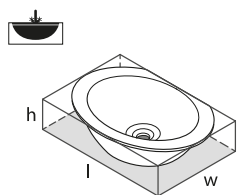

l = 466mm/18 3/8"
w = 353mm/13 7/8"
h = 140mm/5 1/2"

Kaali 46

- ☐ UB-KAA-46-IO QUARRYCAST™ blanco / blanc € 356.00

- ☐ (E) Lavabo de montaje bajo encimera. Requiere base o soporte a elegir (no incluido).
- ☐ (FR) Vasque à encastrer par dessous. Support au choix (non inclus).

Accesorios necesarios / Accessoires

- ☒ KIT-24-xx / KIT-25-xx / KIT-22-xx / KIT-122-xx