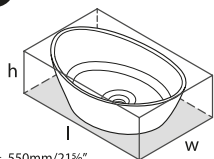

l = 550mm/21 3/4"
w = 340mm/13 3/8"
h = 168mm/6 5/8"

Amalfi 55

☐	VB-AML-55-NO	QUARRYCAST™ blanco / blanc		€ 646.00
☒	VB-AML55M-SM-NO	QUARRYCAST™ Blanco Mate / Blanc Mat		€ 646.00
	PAINT-VB	Suplemento por el acabado en pintura RAL / Supplément pour une finition en peinture RAL		€ 428.00

Accesorios necesarios / Accessoires

☒ KIT-24-xx / KIT-25-xx / KIT-22-xx / KIT-122-xx