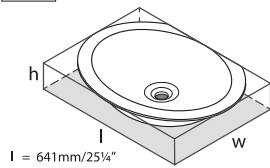

l = 641mm/25¼"
w = 466mm/18¾"
h = 132mm/5¼"

Kaali 65

☐ UB-KAA-65-10 QUARRYCAST™ blanco / blanc

€ 423.00

- ☐ Lavabo de montaje bajo encimera. Requiere base o soporte a elegir (no incluido).
- ☐ Vasque à encastrear par dessous. Support au choix (non inclus).

Accesorios necesarios / Accessoires

☒ KIT-24-xx / KIT-25-xx / KIT-22-xx / KIT-122-xx