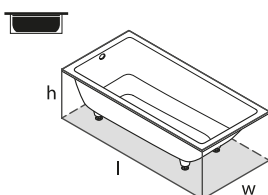

Kaldera 5

☐ KAL5-N-SW-OF QUARRYCAST™ blanco / blanc

€ 2,409.00

1. ☐ Bañera bajo encastre o encastrada.
   ☐ Baignoire à encastrier par dessus ou par dessous.

l = 1500mm/59"
w = 800mm/31½"
h = 480-486mm/18¾-19¼"

Accesorios necesarios / Accessoires

☒ KIT-60-xx / KIT-61-xx