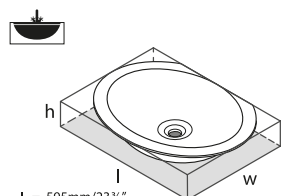

l = 595mm/23 3/8"
w = 447mm/17 5/8"
h = 136mm/5 3/8"

Kaali 60

- ☐ UB-KAA-60-IO QUARRYCAST™ blanco / blanc € 395.00

- ☐ (E) Lavabo de montaje bajo encimera. Requiere base o soporte a elegir (no incluido).
- ☐ (FR) Vasque à encastrer par dessous. Support au choix (non inclus).

Accesorios necesarios / Accessoires

- ☒ KIT-24-xx / KIT-25-xx / KIT-22-xx / KIT-122-xx