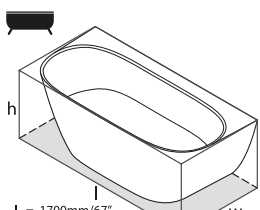

l = 1700mm/67"
w = 750mm/29 1/2"
h = 580mm/22 7/8"

Lussari 1700 Back-to-Wall NEW Disponible 06.2023

- ★ ○ LU5-N-SW-NO QUARRYCAST™ blanco / blanc € 3,750.00
- ★ SM LU5M-N-SM-NO QUARRYCAST™ Blanco Mate / Blanc Mat € 3,750.00
- ★ PAINT-BATH Suplemento por el acabado en pintura RAL / Supplément pour une finition en peinture RAL € 1,391.00

Accesorios necesarios / Accessoires

- ✓ KIT-12-xx / KIT-60-xx / KIT-61-xx / KIT-36-xx