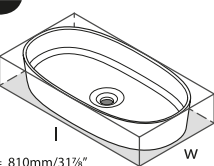

L = 810mm/31¾"
W = 432mm/17"
H = 147mm/5¾"

ios 80

- ☐ VB-IOS-80-NO QUARRYCAST™ blanco / blanc € 757.00

- ☐ PAINT-VB Suplemento por el acabado en pintura RAL / Supplément pour une finition en peinture RAL € 428.00

Accesorios necesarios / Accessoires

- ☒ KIT-24-xx / KIT-25-xx / KIT-22-xx / KIT-122-xx