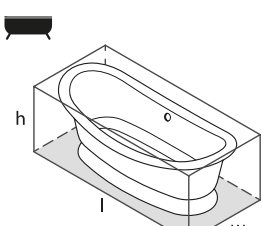

L = 1901mm/74¾"
w = 870mm/34¼"
h = 728mm/28¾"

Marlborough

- MAR-N-SW-OF + MAR-B-SW QUARRYCAST™ blanco / blanc € 3,789.00
- PAINT-BATH Suplemento por el acabado en pintura RAL / Supplément pour une finition en peinture RAL € 1,391.00

Accesorios necesarios / Accessoires

- ☒ KIT-30-xx / KIT-31-xx