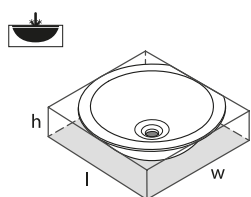

l = 475mm/18 3/4"
w = 453mm/17 7/8"
h = 136mm/5 3/8"

Kaali 48

- ☐ UB-KAA-48-IO QUARRYCAST™ blanco / blanc € 368.00

- ☐ (E) Lavabo de montaje bajo encimera. Requiere base o soporte a elegir (no incluido).
- ☐ (FR) Vasque à encastrer par dessous. Support au choix (non inclus).

Accesorios necesarios / Accessoires

- ☒ KIT-24-xx / KIT-25-xx / KIT-22-xx / KIT-122-xx