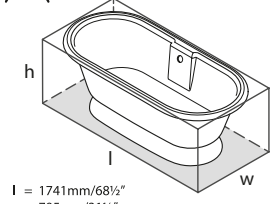

L = 1741mm/68½"
W = 795mm/31¼"
H = 616mm/24¼"

York

☐	YOR-N-SW-OF + YOR-B-SW	QUARRYCAST™ blanco / blanc	☐	€ 3,194.00
☐	PAINT-BATH	Suplemento por el acabado en pintura RAL / Supplément pour une finition en peinture RAL		€ 1,391.00

Accesorios necesarios / Accessoires

☒ KIT-30-xx / KIT-31-xx