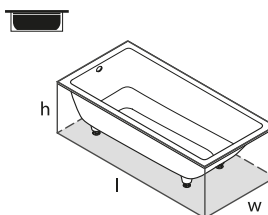

Kaldera 6

☐ KAL6-N-SW-OF QUARRYCAST™ blanco / blanc

€ 2,526.00

1. ☐ Bañera bajo encastre o encastrada.
   ☐ Baignoire à encastrier par dessus ou par dessous.

l = 1650mm/65"
w = 900mm/35½"
h = 480-486mm/18¾-19¼"

Accesorios necesarios / Accessoires

☒ KIT-60-xx / KIT-61-xx