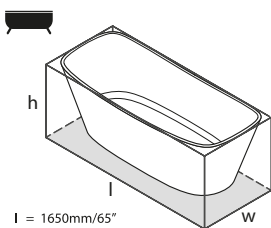

l = 1650mm/65"
w = 707mm/27¾"
h = 580mm/22¾"

Trivento

○ TRV-N-SW-NO	QUARRYCAST™ blanco / blanc	€ 3,299.00
🔧 PAINT-BATH	Suplemento por el acabado en pintura RAL / Supplément pour une finition en peinture RAL	€ 1,391.00

Accesorios necesarios / Accessoires

⊗ KIT-12-xx / KIT-17-xx / KIT-36-xx / KIT-40-xx