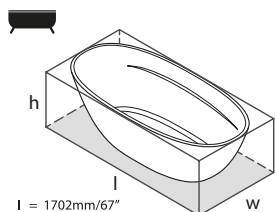

l = 1702mm/67"
w = 793mm/31¼"
h = 528mm/20¾"

Terrassa

☐	TER-N-SW-NO	QUARRYCAST™ blanco / blanc	€ 4,318.00
	PAINT-BATH	Suplemento por el acabado en pintura RAL / Supplément pour une finition en peinture RAL	€ 1,391.00

Accesorios necesarios / Accessoires

☒ KIT-12-xx / KIT-17-xx / KIT-36-xx / KIT-40-xx