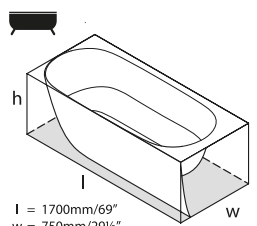

L = 1700mm/69"
w = 750mm/29½"
h = 580mm/22¾"

Lussari 1700 Corner – Right hand **NEW Disponible 03.2023**

- ★ ○ LUS-N-RH-SW-NO QUARRYCAST™ white € 3,750.00
- ★ LUSM-N-RH-SM-NO QUARRYCAST™ Blanco Mate / Blanc Mat € 3,750.00
- ★ PAINT-BATH Suplemento por el acabado en pintura RAL / Supplément pour une finition en peinture RAL € 1,391.00

Accesorios necesarios / Accessoires

- ☒ KIT-12-xx / KIT-60-xx / KIT-61-xx / KIT-36-xx