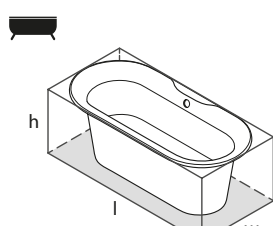

L = 1744mm/68¾"
w = 806mm/31¾"
h = 621mm/24½"

Monaco

- MON-N-SW-OF QUARRYCAST™ blanco / blanc € 3,038.00
- PAINT-BATH Suplemento por el acabado en pintura RAL / Supplément pour une finition en peinture RAL € 1,391.00

Accesorios necesarios / Accessoires

- ☒ KIT-30-xx / KIT-31-xx