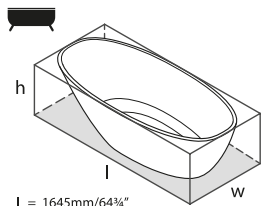

**Accesorios necesarios / Accessoires**

- KIT-30-xx / KIT-31-xx

l = 1645mm/64¾"  
w = 741mm/29½"  
h = 502mm/19¾"