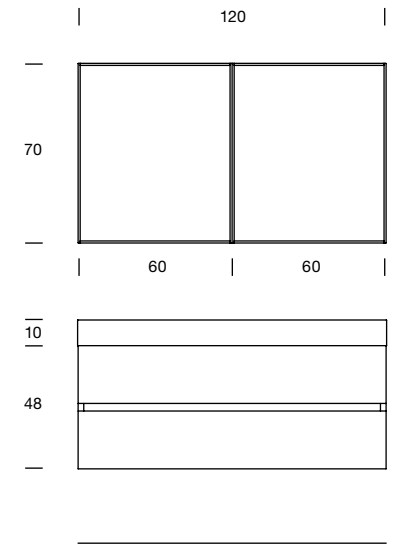

Compact Living P= 46