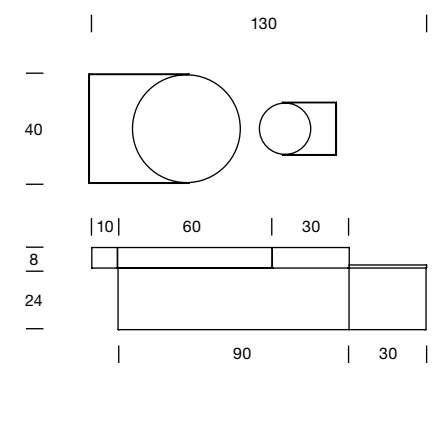

Composizioni

Compositions | Compositions | Kompositionen | Composiciones

01

Compact Living P= 46

Base con cassetto, apertura push pull, 90x46x24H cm in laccato opaco rosa polvere con base accanto 30x46x24H cm nella stessa finitura. Top in Corian® Greylite.