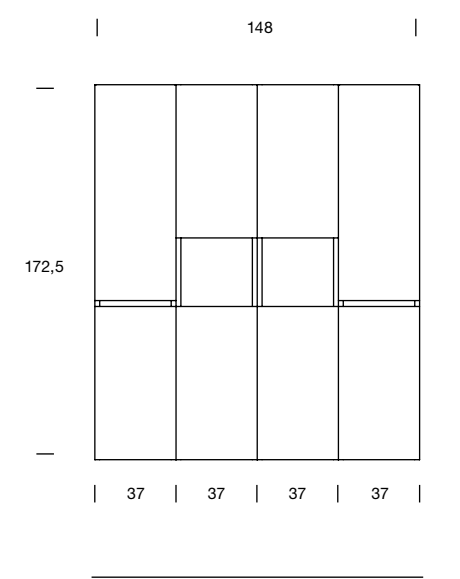

Top Corian® Carbon Concrete + Lavabo Corian® Deep Nocturne
Corian® Carbon Concrete top + Corian® Deep Nocturne basin

Compact Living P= 52

Base con cassetto, apertura con gola, 40x52x36H cm in Rovere Bruno, base accosto 30x52x36H cm in Corian® Ash Aggregate e base con cassetto 70x52x36H cm in Rovere Bruno. Top in Corian® Ash Aggregate 140x52x1,2H cm con lavabo integrato scivolo 60x30H cm. Miscelatore a parete della collezione Mae acciaio spazzolato. Specchiera Inside.2 60x5x70H cm. Lampada Nabila tonda a sospensione in vetro con attacco bronzo. Combinazione di colonne in laccato opaco Beige Fresco 25x36x172,5H cm e colonne con vano a giorno in Beige Fresco e schienale in Corian® Ash Aggregate 25x36x172,5H cm.