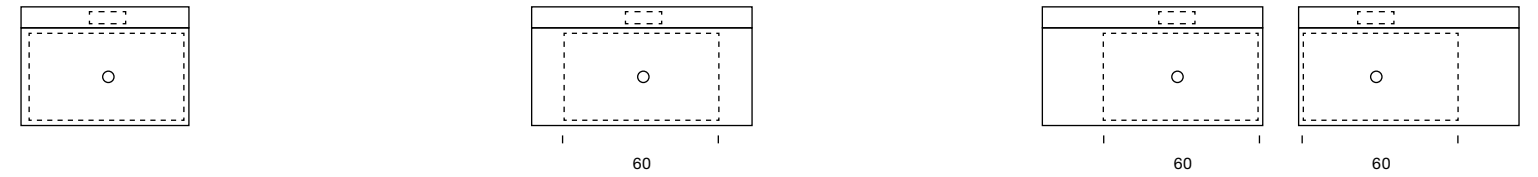

<u>Larghezza</u> | Width	60	<u>Larghezza</u> | Width	80-90-100-120-140	<u>Larghezza</u> | Width	70-80-90-100-120-140
<u>Profondità</u> | Depth	46	<u>Profondità</u> | Depth	46	<u>Profondità</u> | Depth	46
<u>Altezza</u> | Height	8	<u>Altezza</u> | Height	8	<u>Altezza</u> | Height	8

Korakril™ Blend
Ice White
Lamiera (tutti i colori) |
Metal (all colors available)

Optional: vaschette lamiera abbinabili H8
solo su versione senza piano (pag. 147)
Optional: metal tray H8 only for basin
without top (page 147)