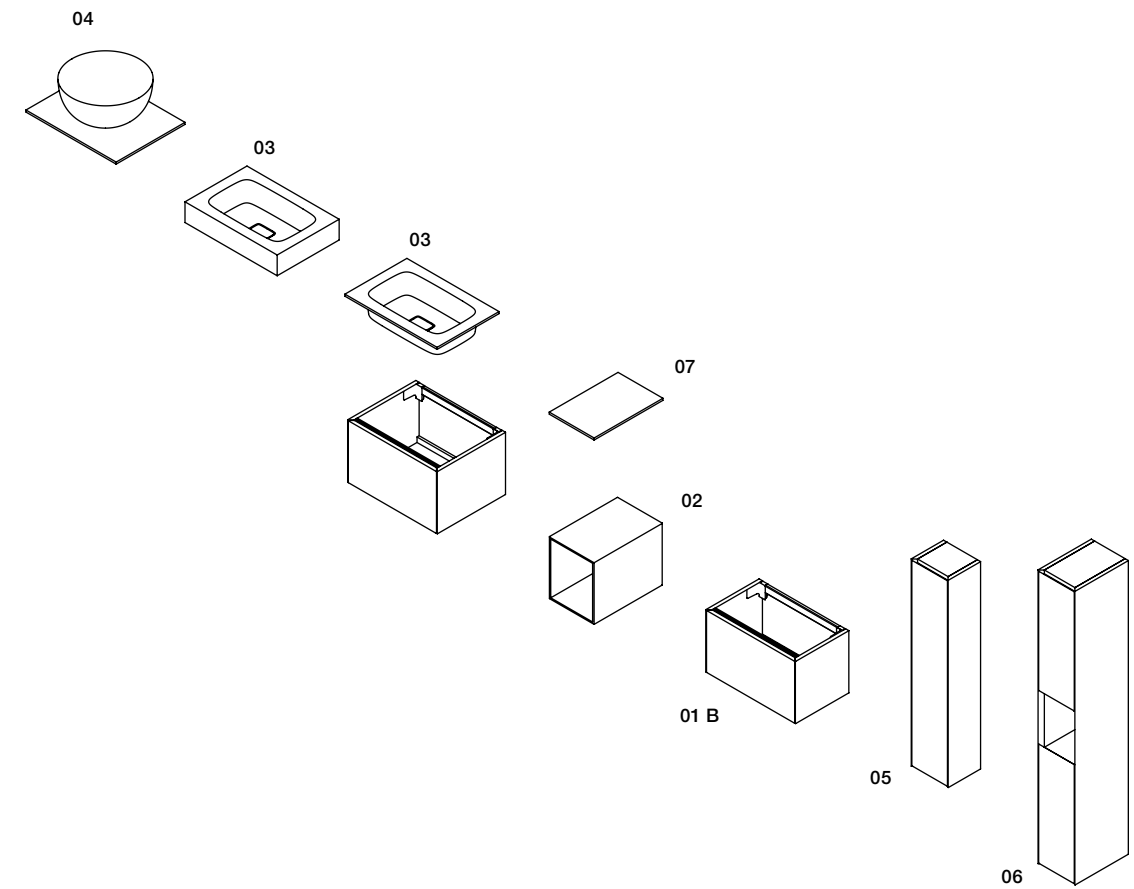

Compact Living P= 52 cm

- 01 A Basi | Units – P= 52
- 01 B Basi | Units – P= 36
- 02 Vani a giorno | Open elements
- 03 Top con lavabo integrato | Washbasin tops
- 04 Lavabi in appoggio | Over counter basins
- 05 Pensili | Wall units – P= 22
- 06 Colonne | Wall cabinets – P= 36
- 07 Top

Comp. 09 – 10

P= 52 cm

Modularità con basi di profondità 52cm

Modularity with 52cm units depth

Modularité avec meuble de 52 cm de profondeur

Baukastensystem für Schubladen mit Tiefe 52 cm

Modularidad psts vanidades de 52 cm de profundidad