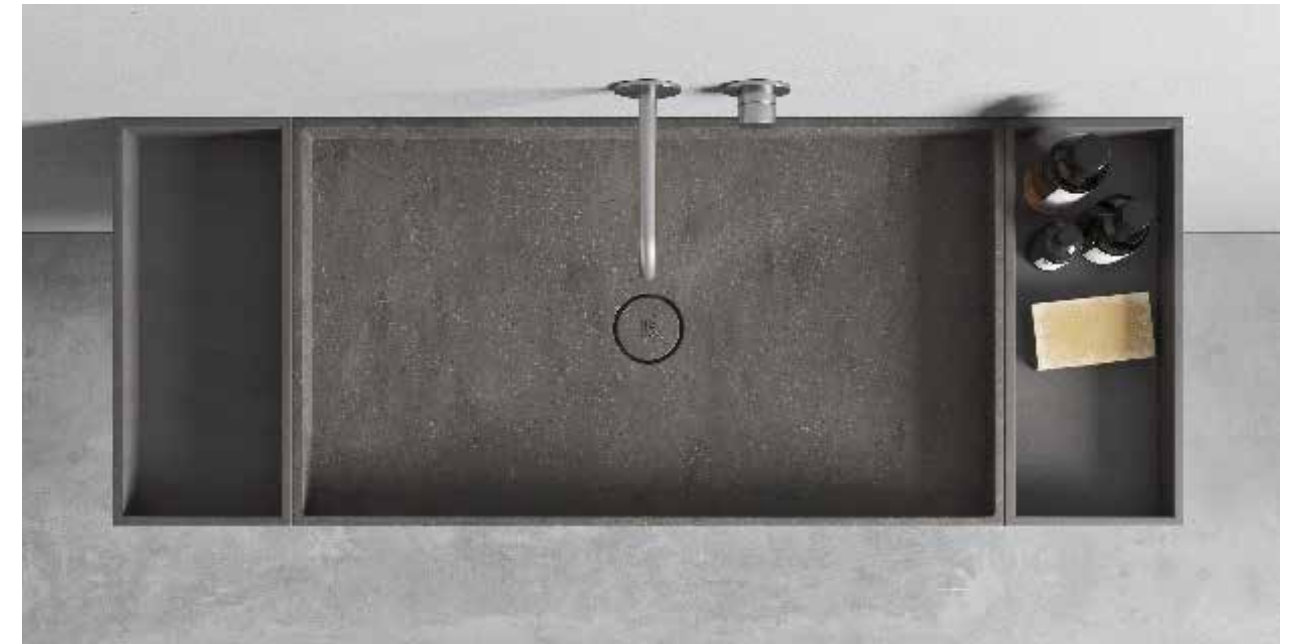

Carbon Concrete + Carbon Aggregate + Carbon Concrete