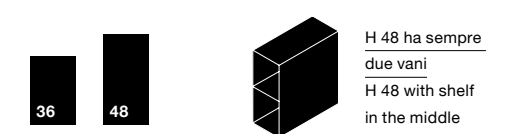

Corian® (A), Prefinito, Laccato opaco, Argilla (B), lamiera (C) | Corian® (A), Wood effect, Matt lacquered, Clay finishes (B), metal (C)

Larghezza | Width

Profondità | Depth

Altezza | Height

Lavabi e top

Basins and tops | Vasques et plans | Waschbecken und Top | Lavabos y encimeras