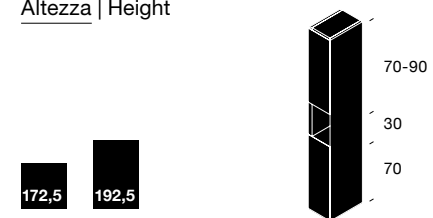

Larghezza | Width

Profondità | Depth

Altezza | Height