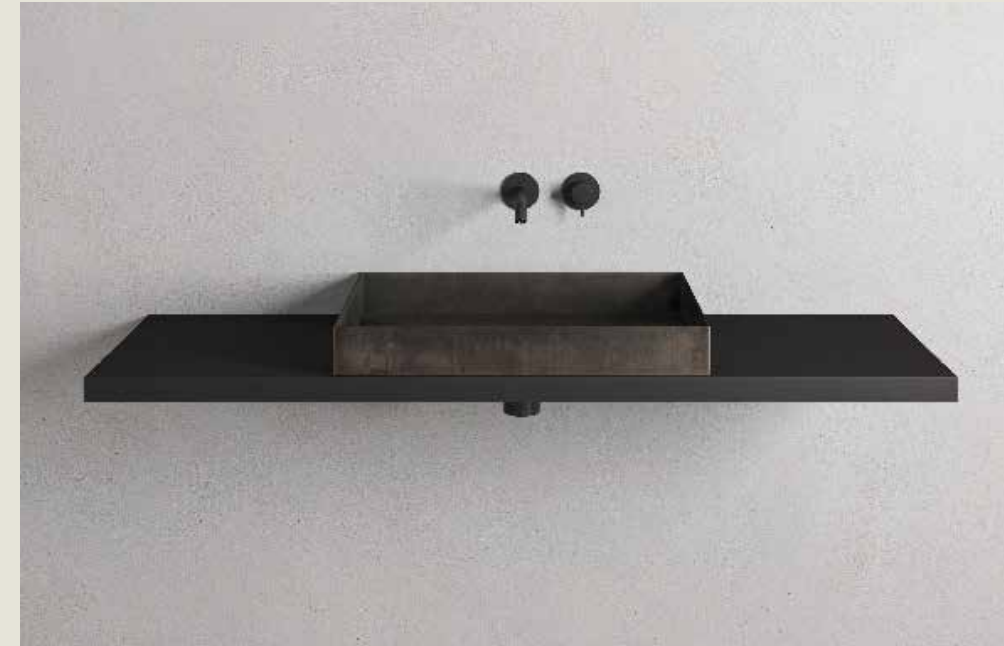

A. HPL Polaris nero | black HPL Polaris
C. Lamiera materica | Metal rough effect