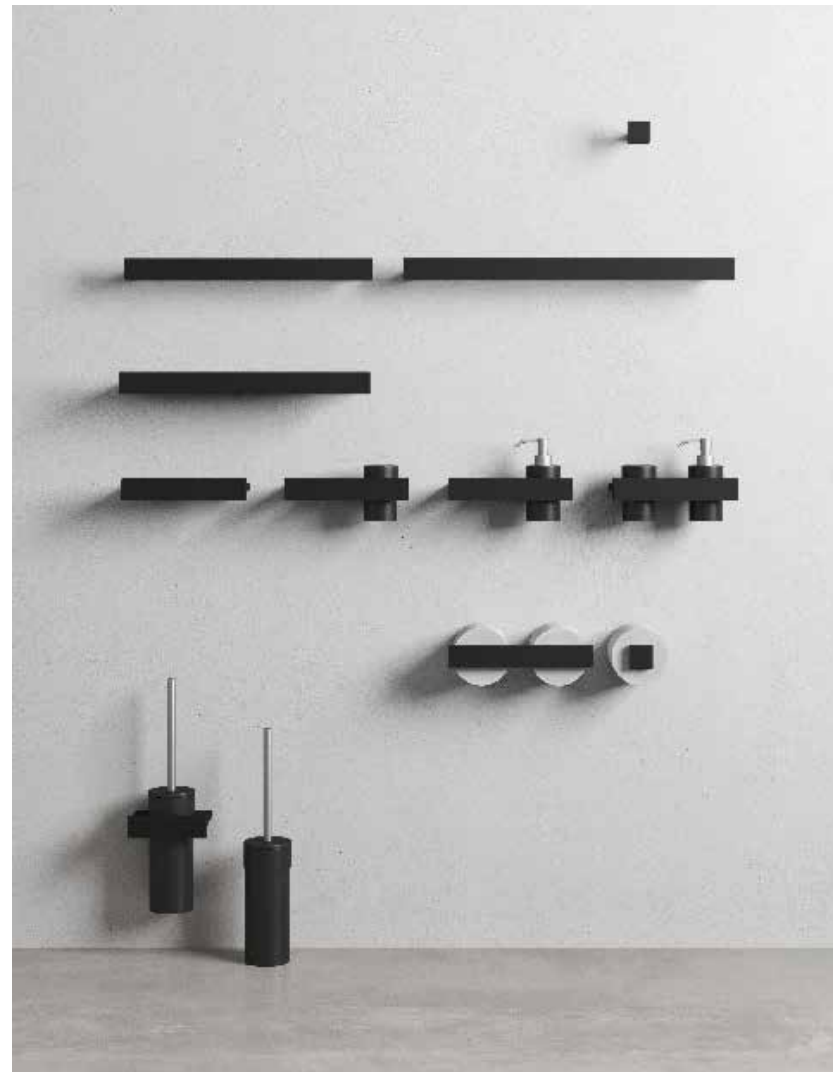

Disponibile integrato a specchiera
 Suitable for mirror

Divisori interno cassetto

Dividing elements for drawers | élément de séparation pour tiroirs | Trennelemente für Schubladen | Elementos divisorios para cajones

Dimensioni | Dimensions

Larghezza Width	37,8
Profondità Depth	9
Altezza Height	6

Dimensioni | Dimensions

Larghezza Width	37,8
Profondità Depth	19
Altezza Height	6-12

Accessori

Accessories | Accessoires | Zubehören | Accesorios