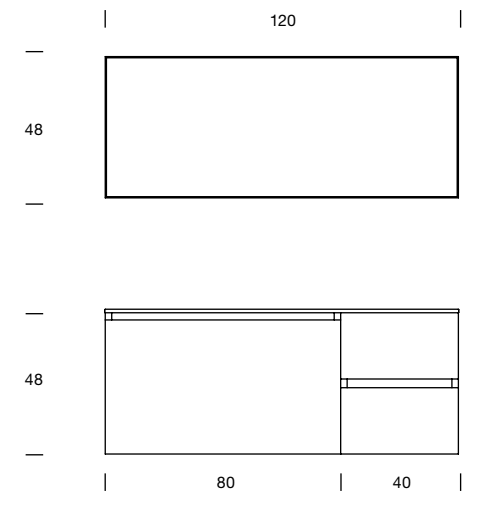

Compact Living P= 52