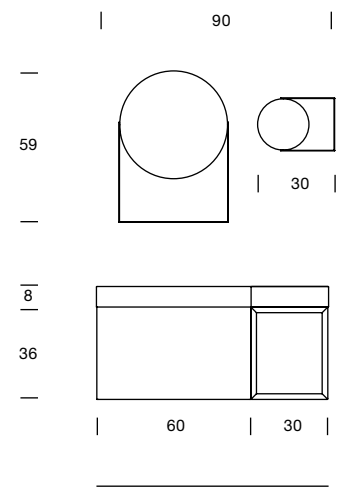

05

Compact Living P= 46

Base con cassetto, apertura push pull 60x46x36H cm in laccato opaco Rosa Polvere. Elemento a giorno in acciaio 30x46x36H cm in Rovere Bruno. Lavabo Compact Living 90x46x8H cm con organizer porta-oggetti in Corian® Dune Prima e vaschetta destra 30x46x8H cm in Corian® Neutral Concrete.