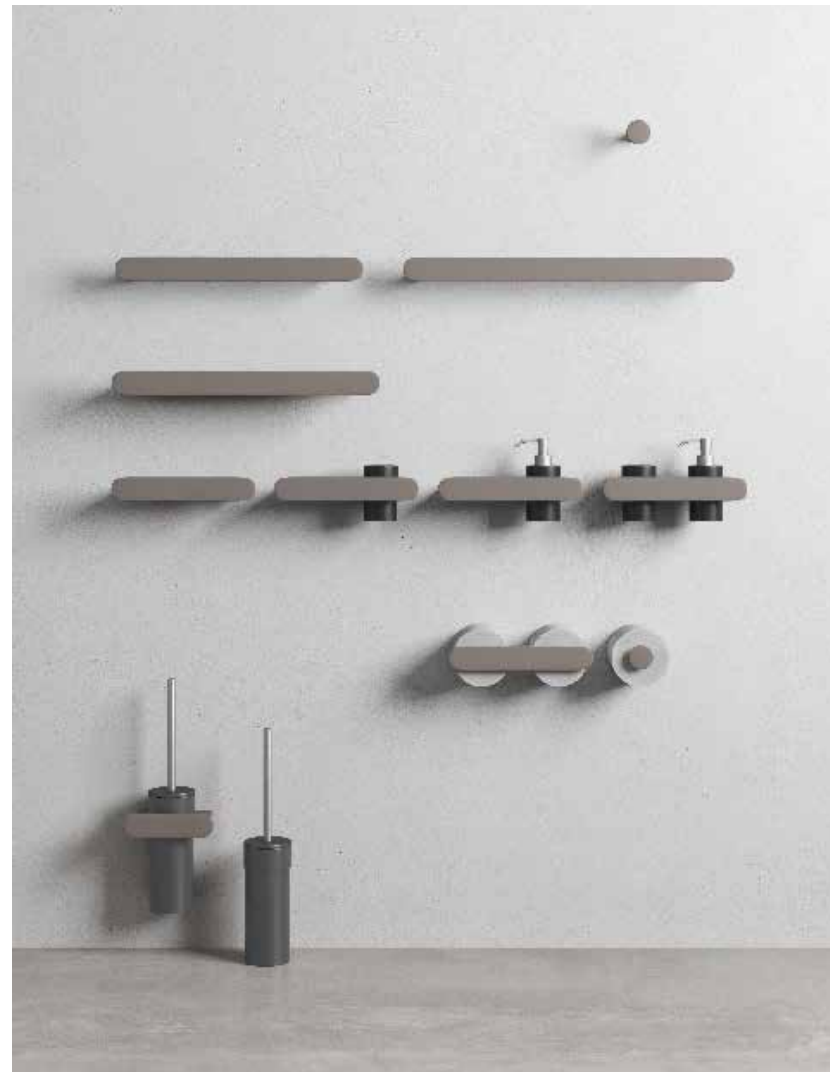

L 26 - H 4 - P 11,2

Appendino 4x4 cm | Hook 4x4 cm

L 4 - H 4 - P 7

Portasalviette L45 cm | Towel rail L45 cm

L 45 - H 4 - P 7

Portasalviette L60 cm | Towel rail L60 cm

L 60 - H 4 - P 7

Mensola con dispenser e bicchiere
Shelf with dispenser and glass

L 26 - H 4 - P 11,2

Scopino a parete | Wall hung brush holder

L 14 - H 41 - P 11,2

Scopino | Brush holder

Ø 8,5 - H 41

Accessori

Accessories | Accessoires | Zubehören | Accesorios

Moon

L 26 - H 4 - P 7

Mensola L26
Shelf L26

L 26 - H 4 - P 11,2

Mensola L45 | Shelf L45

L 45 - H 4 - P 11,2

Mensola con dispenser
Shelf with dispenser

L 26 - H 4 - P 11,2

Mensola con bicchiere | Shelf with glass