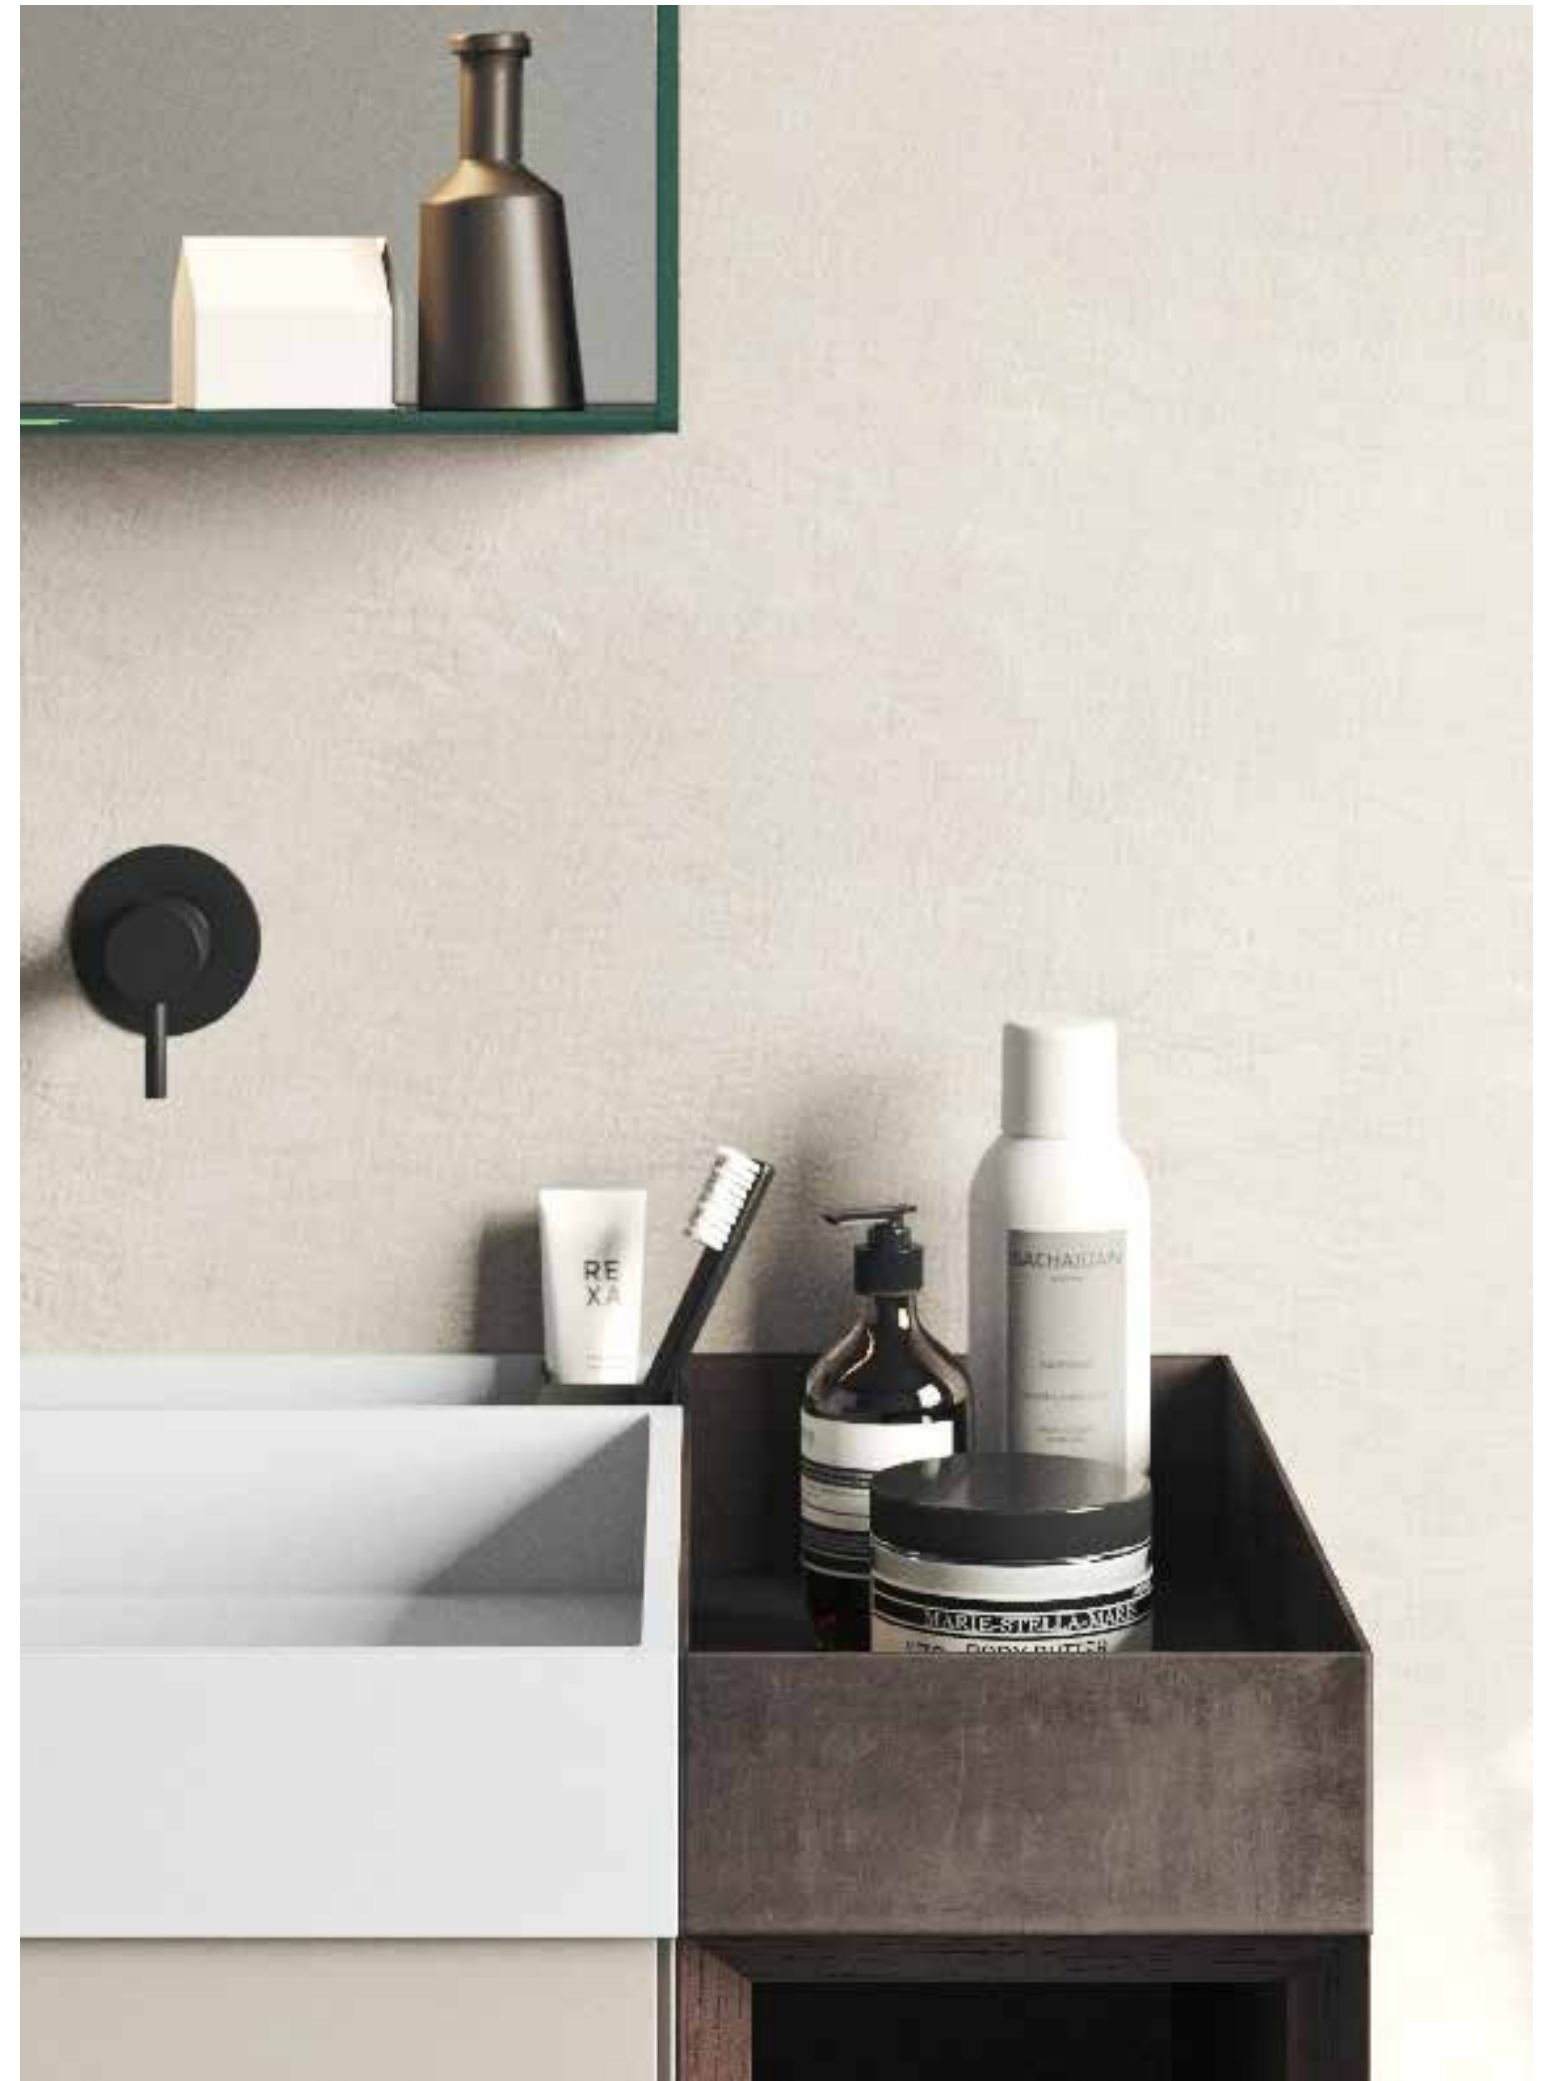

Meuble tiroir en laqué mat Zenzero, système d'ouverture push pull, 60x46x48H cm. Élément ouvert 20x46x48H cm en Rovere Bruno. Lavabo avec organisateur 60x46x8H cm en Korakril™ Blend et bac métallique 20x46x8H cm. Mitigeur Drop mural en finition noire. Étagère mural en métal 30x10x8H cm. Miroir Inside 60x10x70H cm avec cadre de rangement en verre double face. Lampe Nabila ronde suspendue en verre avec connexion en bronze

Schubladenschrank aus matt lackierte Zenzero, mit Push-Pull-Öffnungssystem, 60x46x48H cm. Öffnen Element 20x46x48H cm aus Rovere Bruno. Waschbecken mit Veranstalter 60x46x8H cm aus Korakril™ Blend und Metallfach 20x46x8H cm. Armatur Drop Schwarz ausführung. Metallwandhalter 30x10x8H cm. Spiegel Inside 60x10x70H cm mit Rahmen aus doppelseitigem Glas. Hängend Lampe Nabila Rund aus Glas mit bronze Verbindung.

Mueble con cajón, lacado mate Zenzero apertura push pull, 60x46x48H cm. Elemento abierto 20x46x48H cm en roble Bruno. Lavabo con organizador 60x46x8H cm en Korakril™ Blend y bandeja metálica 20x46x8H cm. Grifo Drop negro a pared. Estante a pared en metal 30x10x8H cm. Espejo Inside 60x10x70H cm con estructura realizada en vidrio de doble cara. Lámpara redonda suspendida Nabila en vidrio con conexión en bronce.