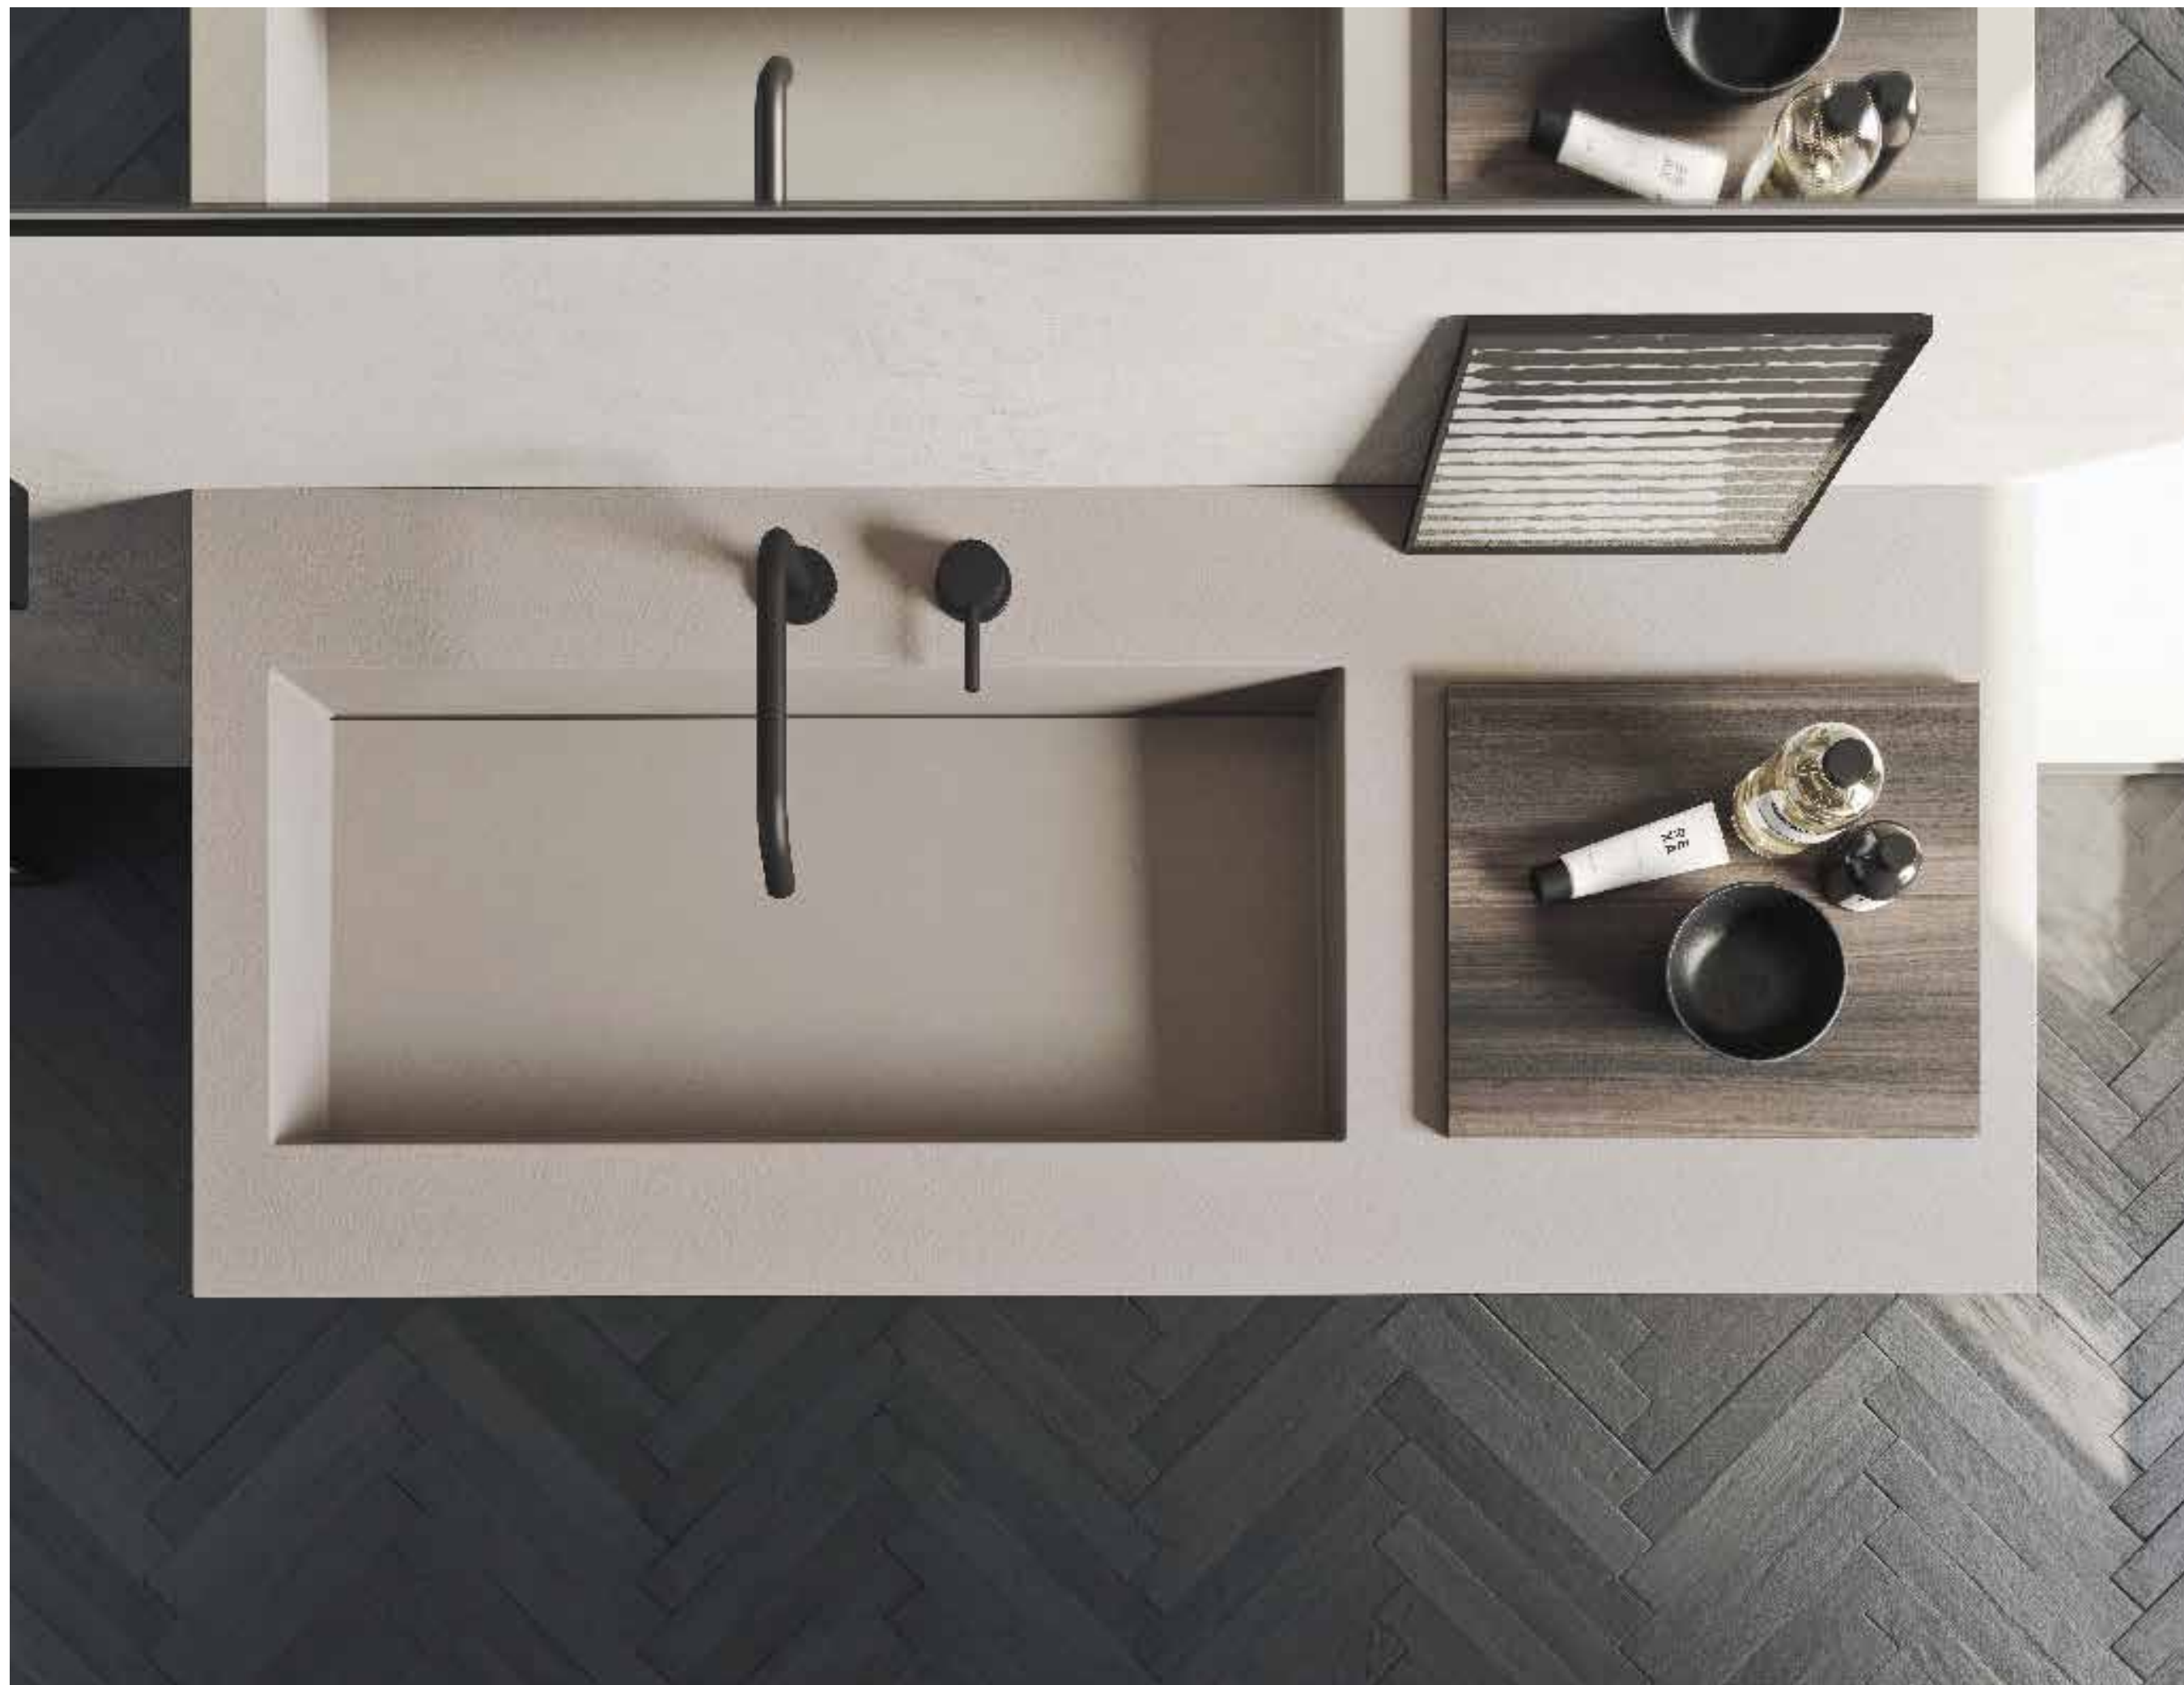

Compact Living P= 52

Base con cassetto, apertura con gola, 80x52x48H cm e base in accosto con doppio cassetto 40x52x48H cm in argilla Grafite. Top in Korakril™ Stone Sabbia 120x52x1,2H cm con lavabo integrato scivolo 60x30H cm. Miscelatore della collezione Drop nero opaco. Specchiera Rettangolo 120x48H cm con cornice in Corian® Deep Nocturne. Lampada Metrolineare a sospensione in metallo nero, monoemissione. Contenitore porta oggetti 30x10x8H cm in lamiera laccata opaca nera.