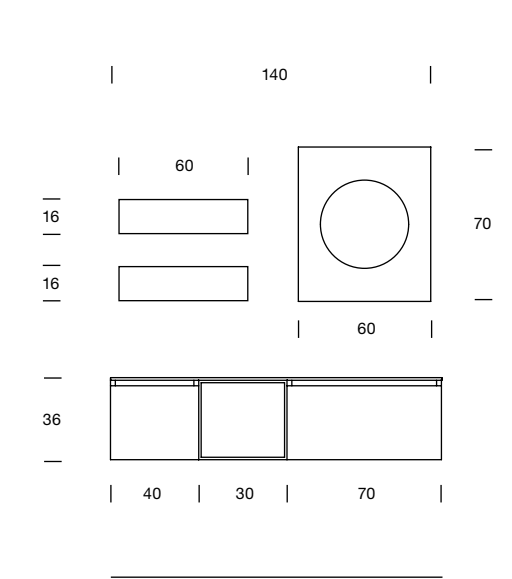

Compact Living P= 52