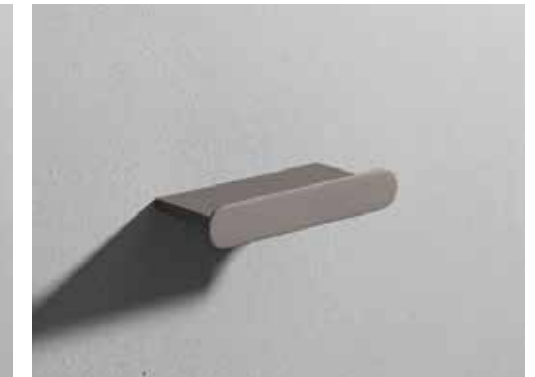

Mensola L26
Shelf L26

L 26 - H 4 - P 11,2