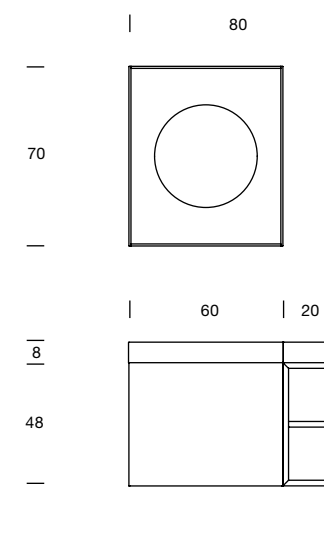

02

Compact Living P= 46