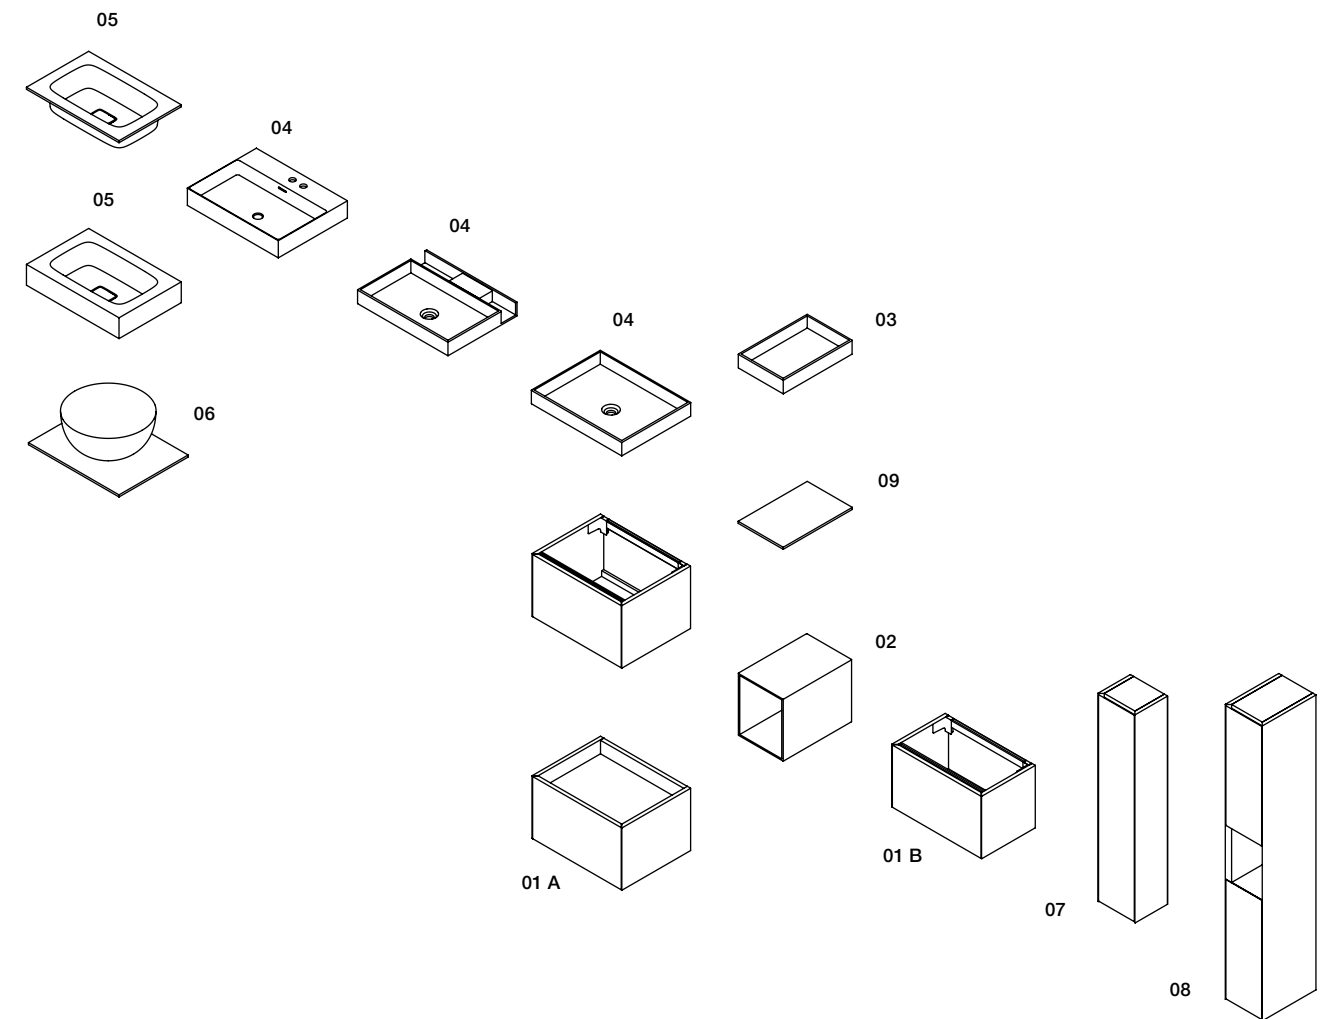

Compact Living | P= 46 cm

- 01 A Basi | Units – P= 46
- 01 B Basi | Units – P= 36
- 02 Vani a giorno | Open elements
- 03 Vaschette | Trays
- 04 Lavabi Compact Living | Basins Compact Living
- 05 Top con lavabo integrato | Washbasin tops
- 06 Lavabi in appoggio | Over counter basins
- 07 Pensili | Wall units – P= 22
- 08 Colonne | Wall cabinets – P= 36
- 09 Top

Comp. 01 – 08

P= 46 cm

Modularità con basi di profondità 46cm

Modularity with 46cm units depth

Modularité avec meuble de 46 cm de profondeur

Baukastensystem für Schubläden mit Tiefe 46 cm

Modularidad para vanidades de 46 cm de profundidad